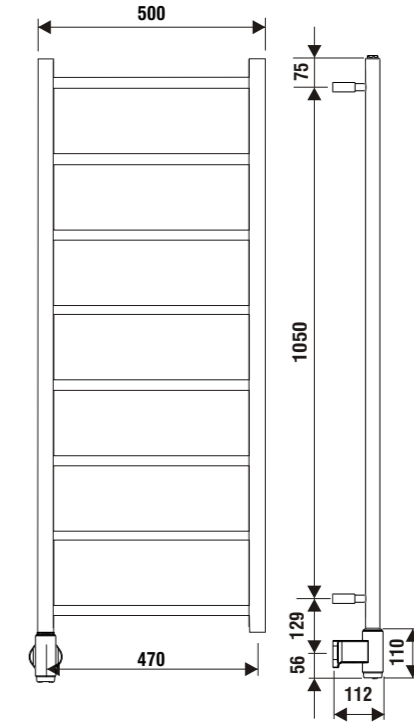

Tempus 600x800 borstad
24-4012
Tempus 600x800 blank
24-4013

Elpatron rund
Pax Momento
29-1011
100W
Blank

Elpatron rund
Pax Momento
29-1021
100W
Borstad

Tempus 500x1200 borstad
24-4014
Tempus 500x1200 blank
24-4015