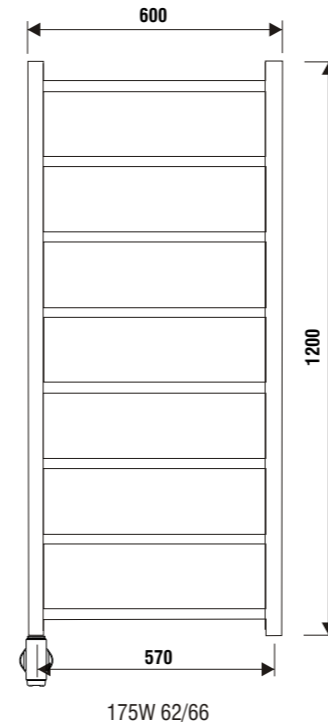

Elpatron fyrkantig
Pax Momento
325004
150W
Blank

Etyd 600x1200 borstad
24-4006
Etyd 600x1200 blank
24-4007

Elpatron fyrkantig
Pax Momento
325005
175W
Blank

Kombitork

Arc 410x1495 blank
24-4400