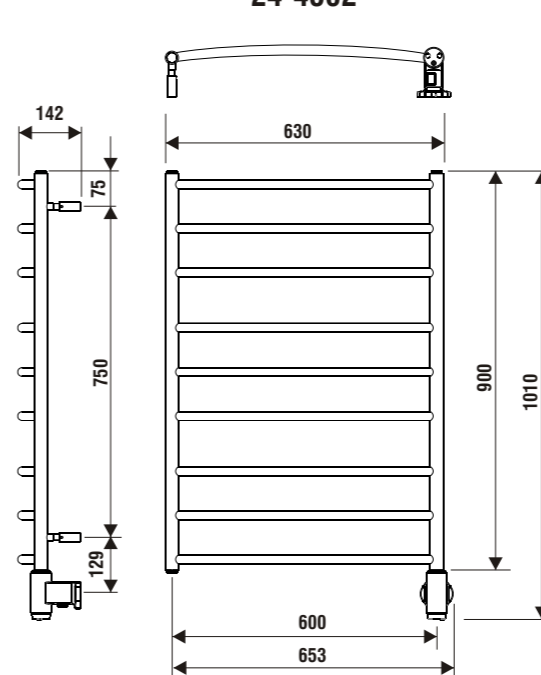

Kombitorc

Chill 430x600 blank
24-4500

Elpatron rund
Pax Momento
29-1010
75W
Blank

Chill 430x700 blank
24-4501

Elpatron rund
Pax Momento
29-1010
75W
Blank

Chill 630x900 blank
24-4502

Elpatron rund
Pax Momento
29-1013
150W
Blank