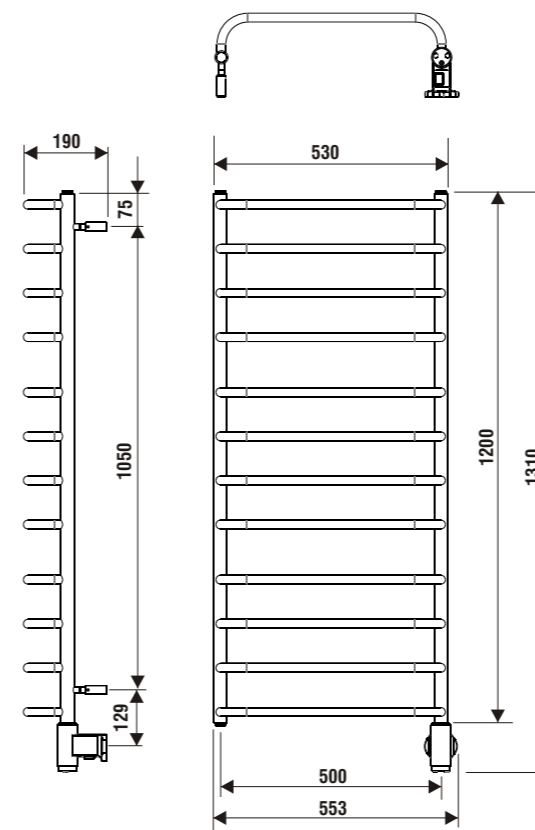

Chill 630x1200 blank
24-4503

Elpatron rund
Pax Momento
29-1016
225W
Blank

Kombitorc

**Func 430x700 blank
24-4520**

Elpatron rund
Pax Momento
29-1011
100W
Blank

**Func 530x800 blank
24-4521**

Elpatron rund
Pax Momento
29-1012
125W
Blank

**Func 530x1200 blank
24-4522**

Elpatron rund
Pax Momento
29-1016
225W
Blank

Kombitorok

**Soul 530x900 blank
24-4510**

Elpatron rund
Pax Momento
29-1013
150W
Blank

**Soul 625x1200 blank
24-4511**

Elpatron rund
Pax Momento
29-1016
225W
Blank