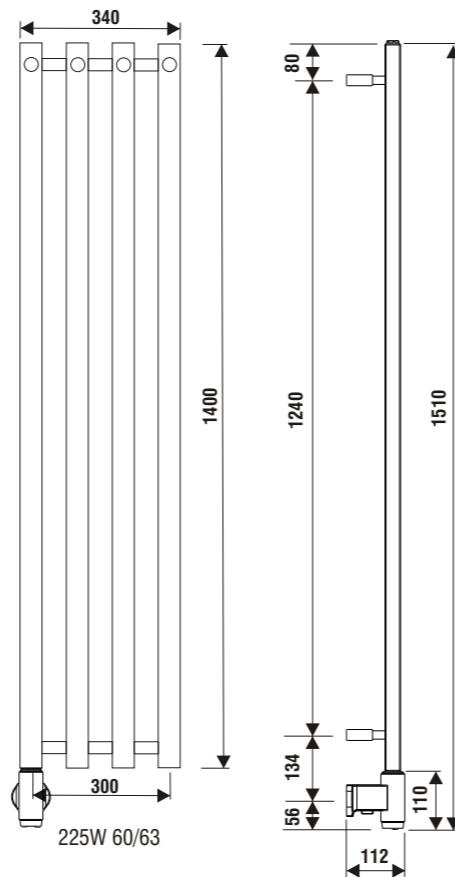

Kombitork

**Mikado 3/240 borstad
24-4200
Mikado 3/240 blank
24-4203**

Elpatron rund
Pax Momento
29-1010
175W
Blank

Elpatron rund
Pax Momento
29-1024
175W
Borstad

175W 57/61

**Mikado 4/340 borstad
24-4201
Mikado 4/340 blank
24-4204**