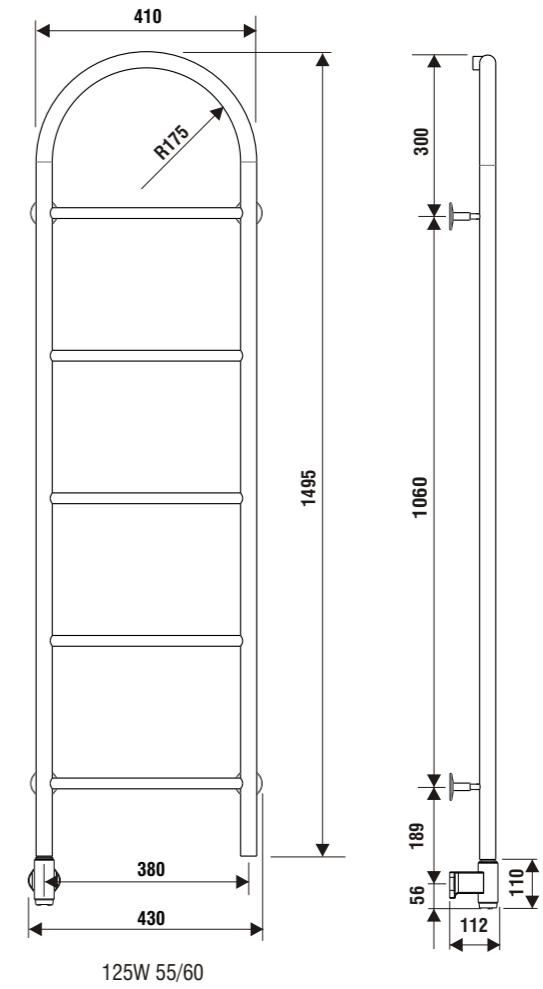

Elpatron rund
Pax Momento
29-1012
125W
Blank

Kombitork