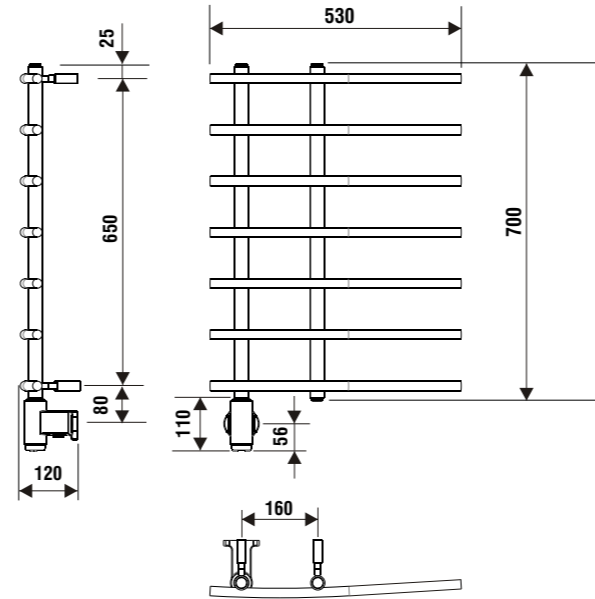

**Corner blank
24-5000**

Elpatron rund
Pax Momento
29-1015
200W
Blank

Kombitork

**Grid 530x700 blank
24-5101**

Elpatron rund
Pax Momento
29-1011
100W
Blank

Kombitork

**Grid 630x900 blank
24-5100**

Elpatron
Pax Momento
29-1013
150W
Krom