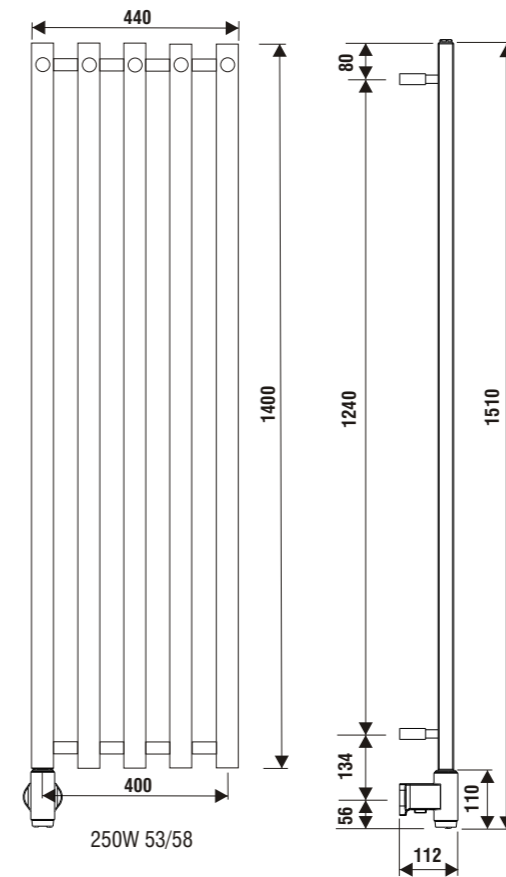

**Mikado 5/440 borstad
24-4202
Mikado 5/440 blank
24-4205**

Elpatron rund
Pax Momento
29-1017
250W
Blank

Elpatron rund
Pax Momento
29-1027
250W
Borstad

250W 53/58

Kombitork