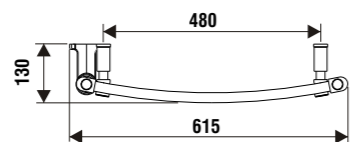

Kombitork

Arc 410x1495 blank
24-4400

Elpatron rund
Pax Momento
29-1012
125W
Blank

Kombitork

Climb 500x1400 vit
24-5200
Climb 500x1400 krom
24-5204

Elpatron rund
Pax Momento
29-1017
250W
Blank

Elpatron rund
Pax Momento
29-1018
300W
Blank