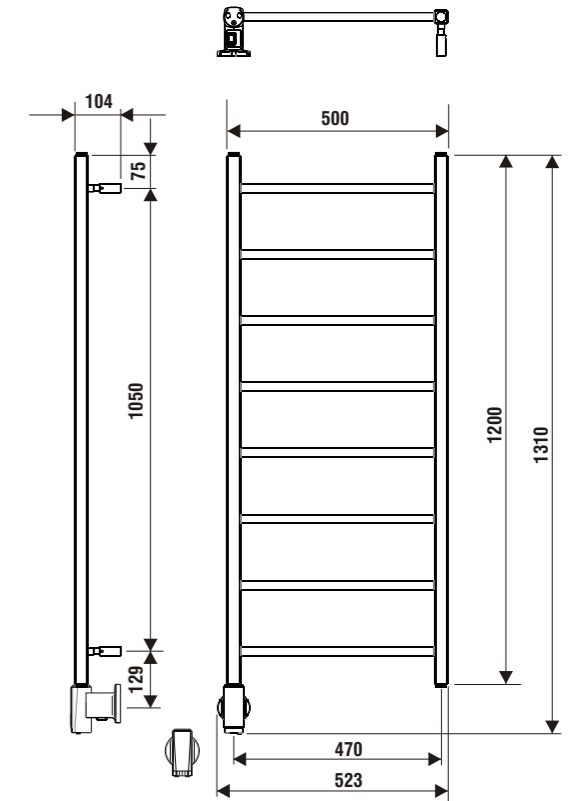

**Mix 500x1200 blank
24-4531**

Elpatron fyrkantig
Pax Momento
325004
150W
Blank

Kombitork