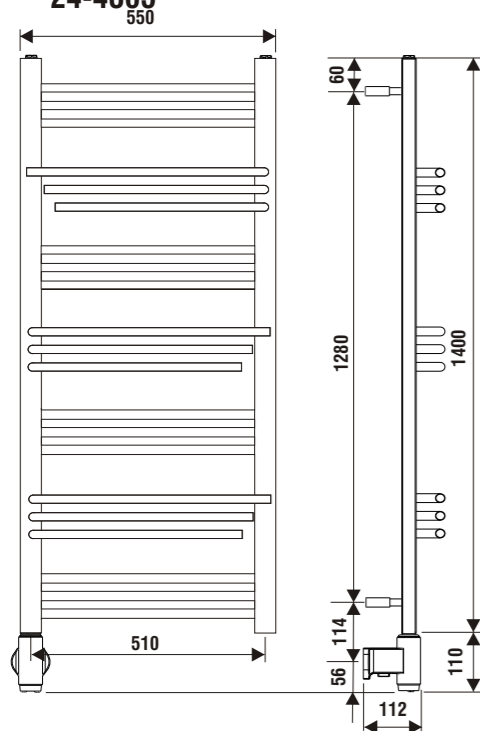

Nivå 550x1400 borstad
24-4303
Nivå 550x1400 blank
24-4305

Elpatron rund
Pax Momento
29-1018
300W
Blank

Elpatron rund
Pax Momento
29-1028
300W
Borstad

Nivå 550x1800 borstad
24-4302
Nivå 550x1800 blank
24-4306