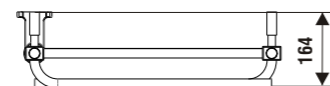

Nivå 550x1400 borstad
24-4303
Nivå 550x1400 blank
24-4305

Elpatron rund
Pax Momento
29-1018
300W
Blank

Elpatron rund
Pax Momento
29-1028
300W
Borstad

Nivå 550x1800 borstad
24-4302
Nivå 550x1800 blank
24-4306