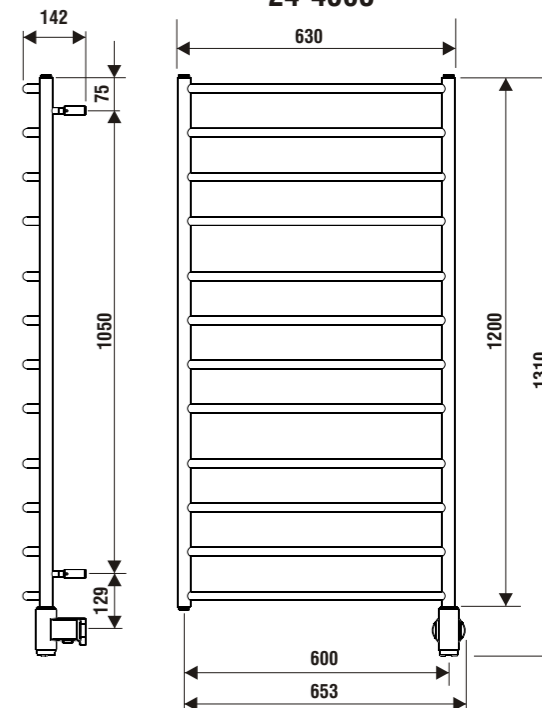

Chill 630x1200 blank
24-4503

Elpatron rund
Pax Momento
29-1016
225W
Blank

Kombitorc