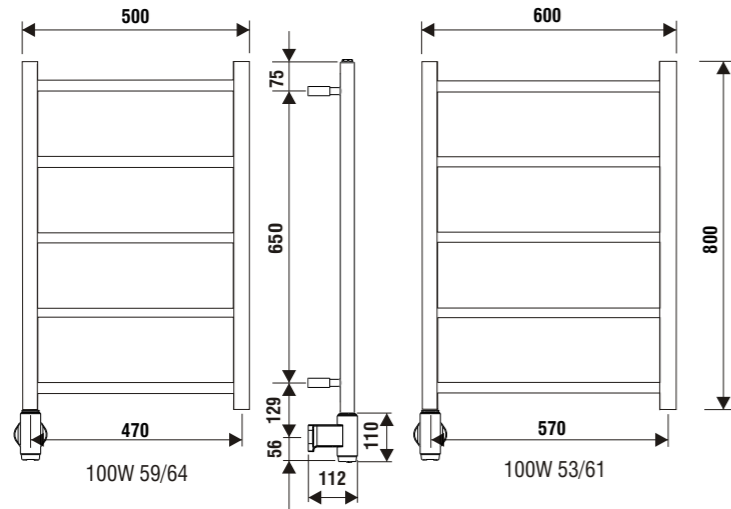

Etyd 500x800 borstad
24-4000
Etyd 500x800 blank
24-4001

Etyd 600x800 borstad
24-4002
Etyd 600x800 blank
24-4003