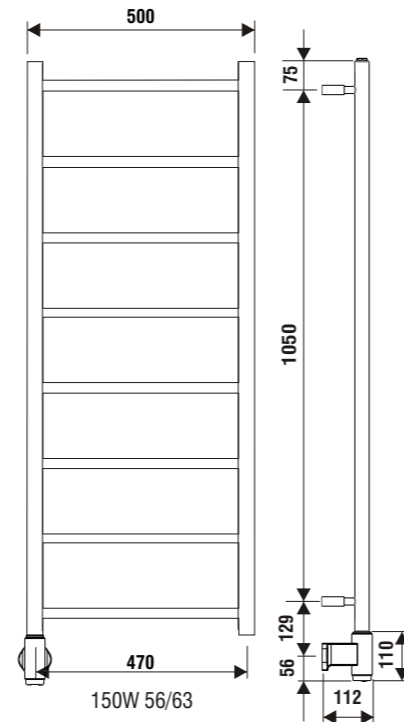

Elpatron fyrkantig
Pax Momento
325002
100W
Blank

Elpatron fyrkantig
Pax Momento
325002
100W
Blank

Etyd 500x1200 borstad
24-4004
Etyd 500x1200 blank
24-4005