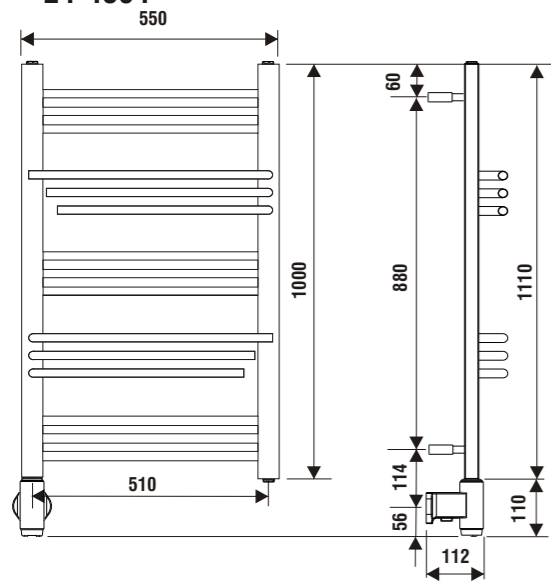

Elpatron rund
Pax Momento
29-1027
250W
Borstad

250W 53/58

Kombitork

Nivå 550x1000 borstad
24-4300
Nivå 550x1000 blank
24-4304

Elpatron rund
Pax Momento
29-1014
175W
Blank

Elpatron rund
Pax Momento
29-1024
175W
Borstad