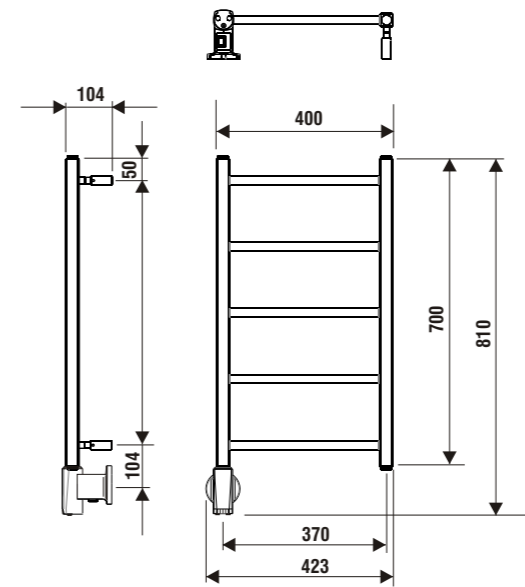

**Mix 400x700 blank
24-4530**

Elpatron fyrkantig
Pax Momento
325001
75W
Blank