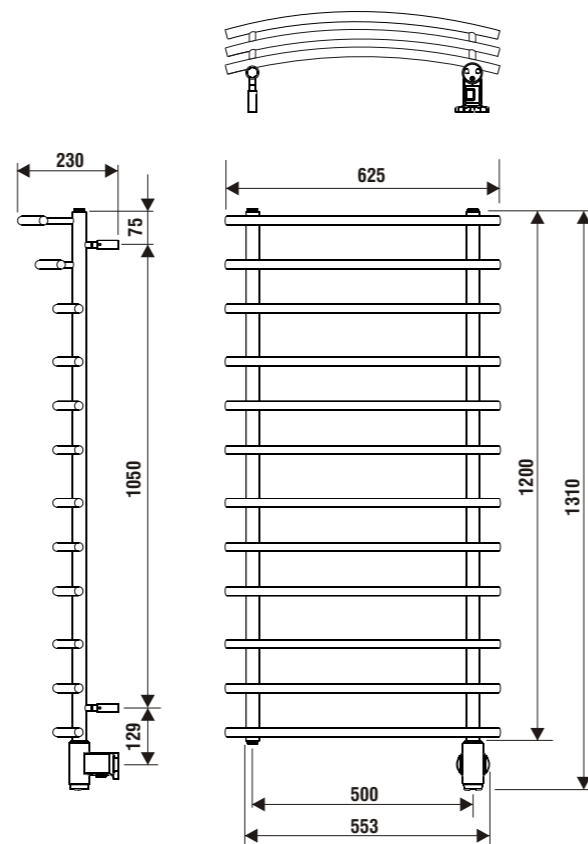

**Func 530x1200 blank
24-4522**

Elpatron rund
Pax Momento
29-1016
225W
Blank

Kombitorok

**Soul 530x900 blank
24-4510**

Elpatron rund
Pax Momento
29-1013
150W
Blank

**Soul 625x1200 blank
24-4511**

Elpatron rund
Pax Momento
29-1016
225W
Blank