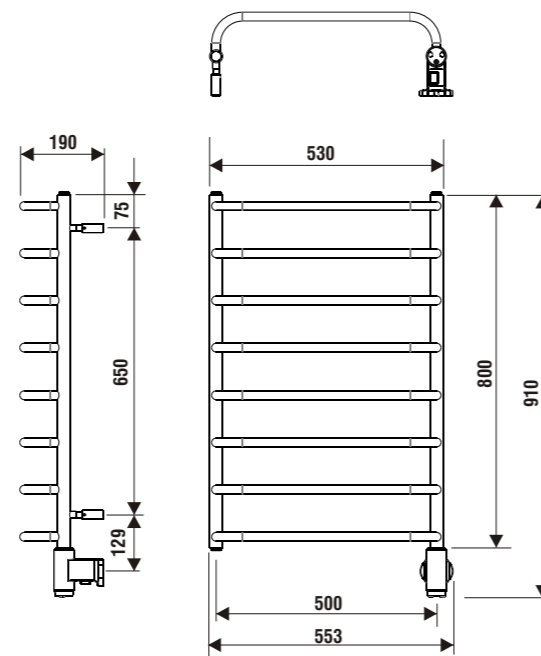

Chill 630x1200 blank
24-4503

Elpatron rund
Pax Momento
29-1016
225W
Blank

Kombitorc

**Func 430x700 blank
24-4520**

Elpatron rund
Pax Momento
29-1011
100W
Blank

**Func 530x800 blank
24-4521**

Elpatron rund
Pax Momento
29-1012
125W
Blank