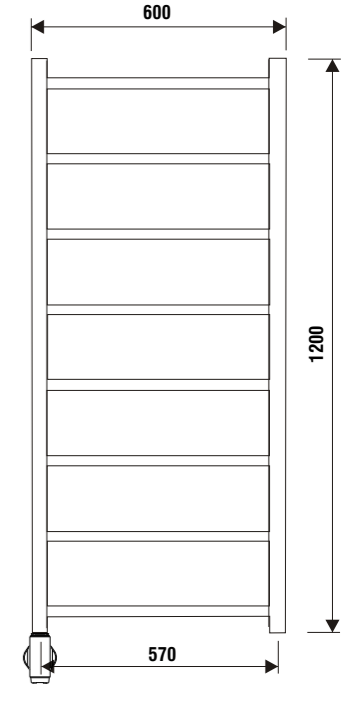

Elpatron rund
Pax Momento
29-1013
150W
Blank

Elpatron rund
Pax Momento
29-1023
150W
Borstad

Tempus 600x1200 borstad
24-4016
Tempus 600x1200 blank
24-4017