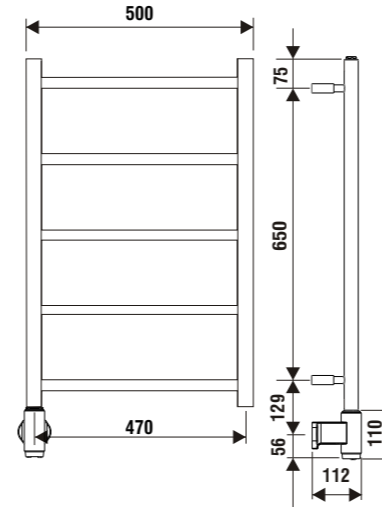

Elpatron rund
Pax Momento
29-1019
450W
Blank

Elpatron rund
Pax Momento
29-1029
450W
Borstad

Tempus 500x800 borstad
24-4010
Tempus 500x800 blank
24-4011

Elpatron rund
Pax Momento
29-1011
100W
Blank

Elpatron rund
Pax Momento
29-1021
100W
Borstad

Tempus 600x800 borstad
24-4012
Tempus 600x800 blank
24-4013