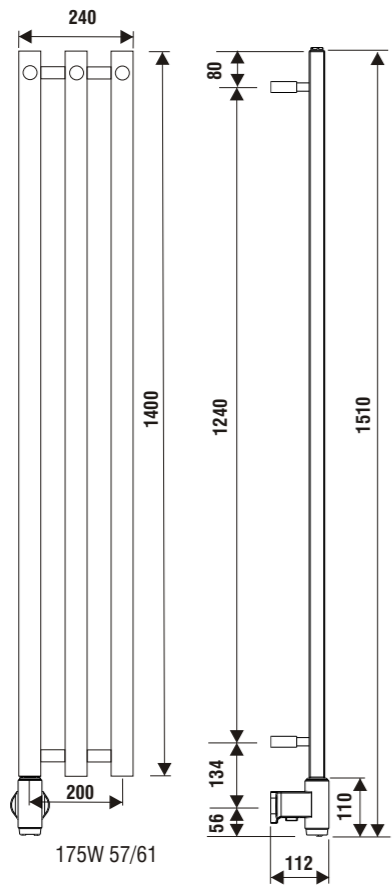

**Mikado 3/240 borstad
24-4200
Mikado 3/240 blank
24-4203**

Elpatron rund
Pax Momento
29-1010
175W
Blank

Elpatron rund
Pax Momento
29-1024
175W
Borstad

175W 57/61