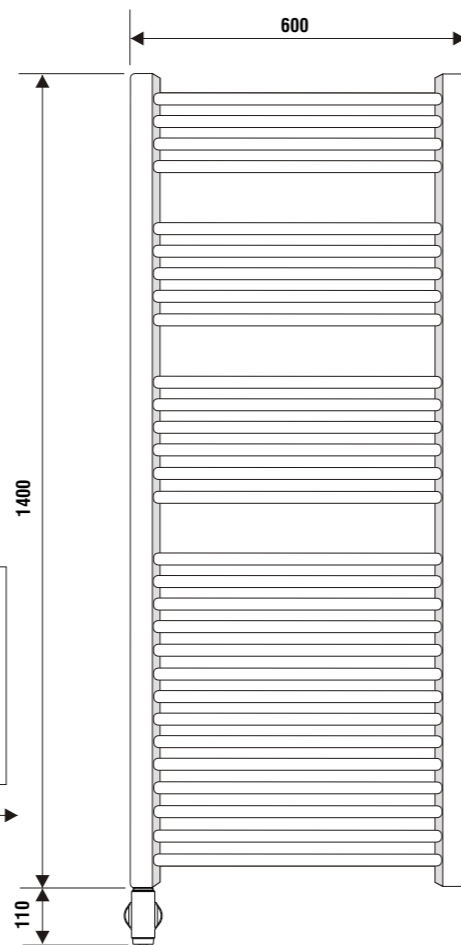

Climb 600x1400 vit
24-5201
Climb 600x1400 krom
24-5205