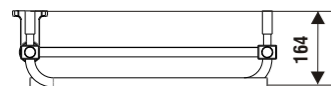

Elpatron rund
Pax Momento
29-1014
175W
Blank

Elpatron rund
Pax Momento
29-1024
175W
Borstad

Nivå 550x1400 borstad
24-4303
Nivå 550x1400 blank
24-4305