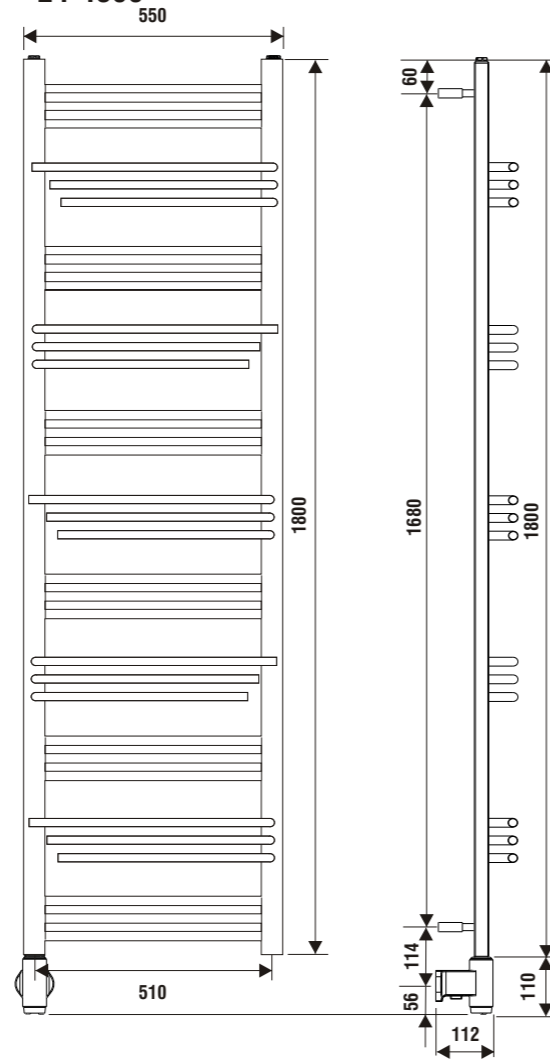

Nivå 550x1400 borstad
24-4303
Nivå 550x1400 blank
24-4305

Elpatron rund
Pax Momento
29-1018
300W
Blank

Elpatron rund
Pax Momento
29-1028
300W
Borstad

Nivå 550x1800 borstad
24-4302
Nivå 550x1800 blank
24-4306