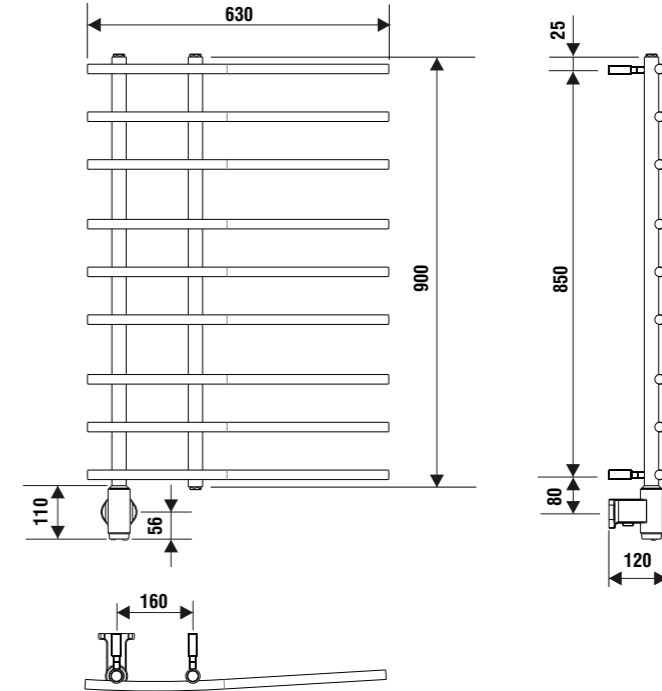

**Corner blank
24-5000**

Elpatron rund
Pax Momento
29-1015
200W
Blank

Kombitork

**Grid 530x700 blank
24-5101**

Elpatron rund
Pax Momento
29-1011
100W
Blank

Kombitork

**Grid 630x900 blank
24-5100**

Elpatron
Pax Momento
29-1013
150W
Krom