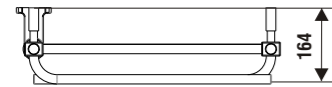

Elpatron rund
Pax Momento
29-1027
250W
Borstad

250W 53/58

Kombitork

Nivå 550x1000 borstad
24-4300
Nivå 550x1000 blank
24-4304

Elpatron rund
Pax Momento
29-1014
175W
Blank

Elpatron rund
Pax Momento
29-1024
175W
Borstad