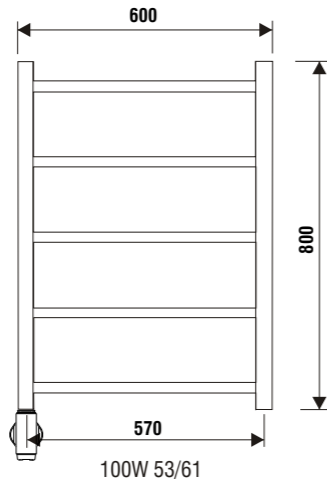

Etyd 500x800 borstad
24-4000
Etyd 500x800 blank
24-4001

Etyd 600x800 borstad
24-4002
Etyd 600x800 blank
24-4003

Elpatron fyrkantig
Pax Momento
325002
100W
Blank

Elpatron fyrkantig
Pax Momento
325002
100W
Blank

Etyd 500x1200 borstad
24-4004
Etyd 500x1200 blank
24-4005

Elpatron fyrkantig
Pax Momento
325004
150W
Blank

Etyd 600x1200 borstad
24-4006
Etyd 600x1200 blank
24-4007

Elpatron fyrkantig
Pax Momento
325005
175W
Blank

Kombitork

Arc 410x1495 blank
24-4400

Elpatron rund
Pax Momento
29-1012
125W
Blank

Kombitork