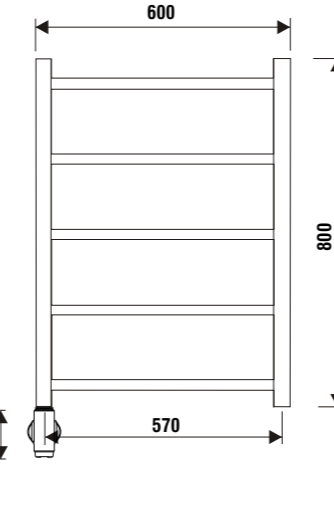

Elpatron rund
Pax Momento
29-1011
100W
Blank

Elpatron rund
Pax Momento
29-1021
100W
Borstad

Tempus 500x1200 borstad
24-4014
Tempus 500x1200 blank
24-4015