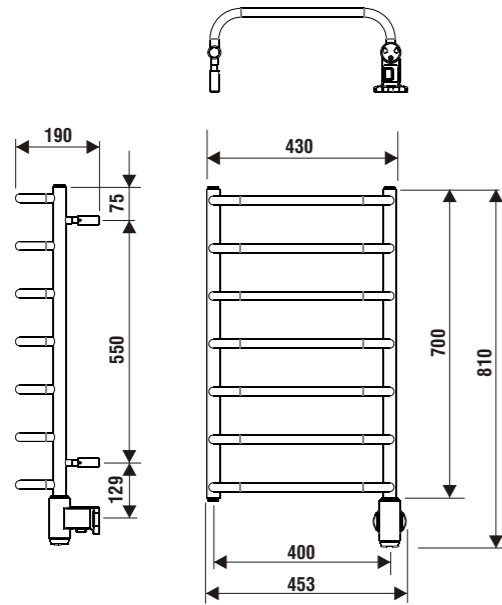

**Func 430x700 blank
24-4520**

Elpatron rund
Pax Momento
29-1011
100W
Blank