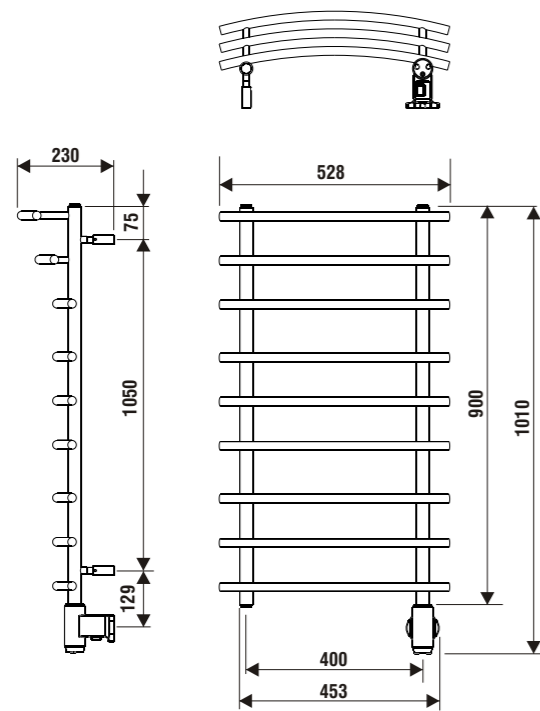

**Func 530x1200 blank
24-4522**

Elpatron rund
Pax Momento
29-1016
225W
Blank

Kombitorok

**Soul 530x900 blank
24-4510**

Elpatron rund
Pax Momento
29-1013
150W
Blank

**Soul 625x1200 blank
24-4511**

Elpatron rund
Pax Momento
29-1016
225W
Blank