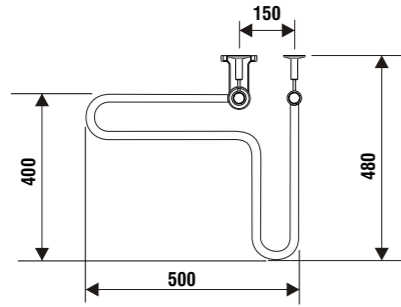

**Corner blank
24-5000**

Elpatron rund
Pax Momento
29-1015
200W
Blank

Kombitork

**Grid 530x700 blank
24-5101**

Elpatron rund
Pax Momento
29-1011
100W
Blank

Kombitork

**Grid 630x900 blank
24-5100**

Elpatron
Pax Momento
29-1013
150W
Krom