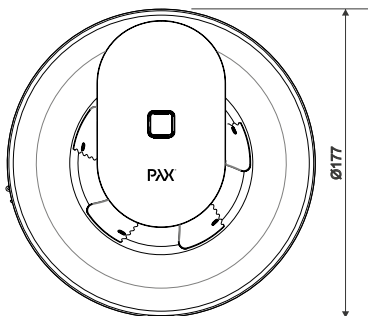

Justeringer/innstillinger ved hjelp av app:

Justering av luftmengde kalenderfunksjon Forsert ventilasjon Ettergangstid Forsinket start lysfølsomhet

Helautomatisk vifte med mulighet til app styrning.
Art.nr: 1550-1, EI-nr: 4910503, NRF nr: 6553161