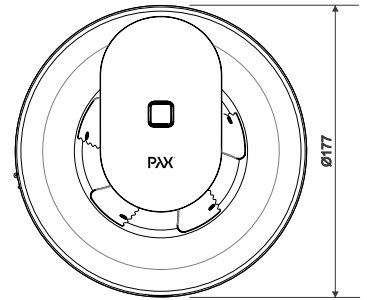

PAX®

- **Helautomatisk badrumsfläkt, klar att använda i sin grundinställning**
- **Enkel att installera och använda**
- **Mycket tyst 17–20dB (A) 3 m**
- **Effektiv, 110 m³/h friblåsande**
- **Energisnål, max 4 W**
- **Separat 12 V-ingång**
- **Trygg och säker varje fläkt är noggrant testad**
- **Utvecklad och tillverkad i Sverige**
- **Ljus- och fuktsensorer**