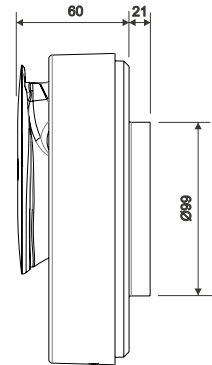

Pax Sirocco är enkel att installera och klar att användas utan att några inställningar behöver göras. Fläkten har följande automatiska funktioner:

- Den arbetar kontinuerligt med ett grundflöde på ca 30 m³/h. Möjlighet att välja bort grundflödet finns.
- Vid ljuspåverkan av att en lampa tänds eller vid skuggförändringar när någon rör sig i rummet ökar flödet till ca 60 m³/h under 15 minuter.
- Om fuktigheten stiger snabbt vid exempelvis en dusch går fläkten upp på maxflöde ca 110 m³/h. När fukten är bortventilerad återgår fläkten till grundflödet ca 30 m³/h.