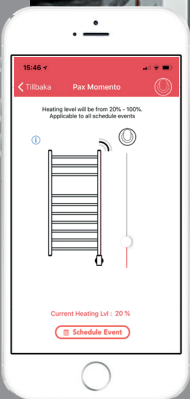

1. Skruva fast kopplingshuset på väggen.
2. Utför elkopplingen.
3. Docka handdukstorken och skruva fast övriga väggfästen.

Klart!

Lampan är släckt när handdukstorken är avstängd.

Röd lampa visar att handdukstorken värmer.

Blå lampa lyser vid parkoppling med mobiltelefonen via Bluetooth.

PAX[®]

Maximera Momento II genom att parkoppla din handdukstork med Calima badrumsfläkt

Med Momento II kan du parkoppla din handdukstork med Calima badrumsfläkt via vår app.

Handdukstorken startar automatiskt när fläktens fuktsensor indikerar förhöjd nivå, exempelvis när du duschar.

Appen Pax Wireless finns att ladda hem från App Store eller Google play. Se pax.se för mer information om Momento II.