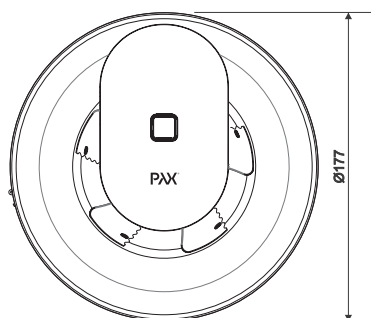

Modell

Artikelnummer
E- nummer
RSK nummer
Allpolig brytare
Kapacitet, friblåsande
Kapacitet, friblåsande
Maxtryck
Effektförbrukning
Ljudtrycksnivå, min varv
Spänning/Frekvens

Motortyp, kullagrad
Bluetooth®
Kapslingsklass
Isolationsklass
Certifikat
Andra märkningar
Kanaldimension
Temperaturområde
Elinstallation
Enhetens vikt

Pax Calima Vit

1550-1
9302508
8760348
Ja
110 m³/h
30 l/s
25Pa
4W
17-20 dB(A) 3 m
230V AC 50Hz
alternativt 12V DC
EC
BTLE4
IP44
Klass II (ska ej skyddsjordas)
S – Intertek Semko
CE
Ø100-140 mm
5-50°C
Behörig installatör
0,38 kg

Pax Calima Svart

1530-1
9302608
8751538
Ja
110 m³/h
30 l/s
25Pa
4W
17-20 dB(A) 3 m
230V AC 50Hz
alternativt 12V DC
EC
BTLE4
IP44
Klass II (ska ej skyddsjordas)
S – Intertek Semko
CE
Ø100-140 mm
5-50°C
Behörig installatör
0,38 kg

Separat
12 V-ingång
för t ex båt
eller husvagn

RH%

Light

Timer

Speed 1, 2, 3

Heat transfer

Bluetooth®

Grundinställning vid leverans:

Helautomatisk.

Inställd för kontinuerlig drift för grundventilation på låg hastighet och har ljus- och fuktensensorer aktiverade.

Vid ljuspåverkan ökar varvtalet till mellanhögt varvtalet med en eftergångstid på 15 minuter. Vid fuktpåverkan ökar varvtalet till högt varvtalet.

Extra funktioner utan app:
– Boost-läge, strömbrytarstyrd forcering via T-koppling

Placering

Tak- eller väggmonteras mot egen separat kanal, med eller utan naturligt självdrag.

Allpolig brytare:
Inbyggd för anslutning 100-240V, 50-60Hz. (OBS: ej för 12V)

Tillbehör

– Kallrasskydd Calima 8127-1
– Täckplatta vit 8143-6
För kanaldimensioner Ø140-160 mm
– Täckplatta svart 8143-8
För kanaldimensioner Ø140-160 mm