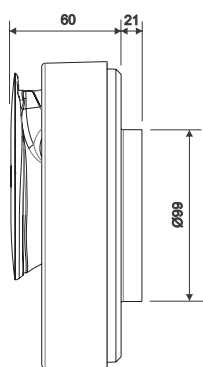

### Modell

Artikelnummer  
E- nummer  
RSK nummer  
Allpolig brytare  
Kapacitet, friblåsande  
Kapacitet, friblåsande  
Maxtryck  
Effektförbrukning  
Ljudtrycksnivå, min varv  
Spänning/Frekvens

Motortyp, kullagrad  
Bluetooth®  
Kapslingsklass  
Isolationsklass  
Certifikat  
Andra märkningar  
Kanaldimension  
Temperaturområde  
Elinstallation  
Enhetens vikt