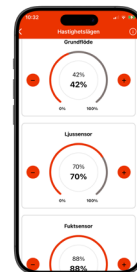

## **Det här får du med en Pax Calima:**

- 1. Helautomatisk badrumsfläkt, klar att använda i sin grundinställning**
- 2. Få möjlighet att göra fler inställningar och justeringar via appen Pax Connect.**
- 3. Enkel att installera och använda**
- 4. Mycket tyst, 17–20 dB (A) 3 m**
- 5. Effektiv, 110 m<sup>3</sup>/h friblåsande**
- 6. Energisnål, max 4 watt**
- 7. Boost-funktion**
- 8. Separat 12 V-ingång**
- 9. Trygg och säker. Varje fläkt är noggrant testad**

**Packa upp  
och installera,  
slå på, klart!**

Pax appen ger  
möjlighet till ännu  
fler funktioner.

**Justeringar/inställningar  
via appen:**

Flödesjusteringar  
Kalenderfunktion  
Forcerad ventilation  
Eftergångstid  
Startfördröjning  
Ljuskänslighet  
Fuktkänslighet