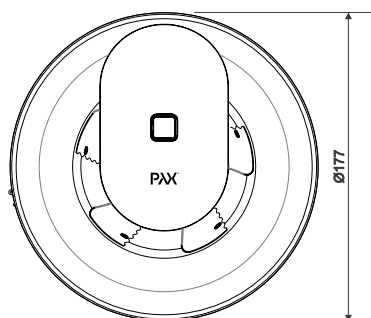

Helautomatisk fläkt med möjlighet till appstyrning.
Välj mellan vit eller mattsvart design.

Modell

Artikelnummer
SEG nummer
RSK nummer
Allpolig brytare
Kapacitet, friblåsande
Kapacitet, friblåsande
Maxtryck
Effektförbrukning
Ljudtrycksnivå, min varv
Spänning/Frekvens