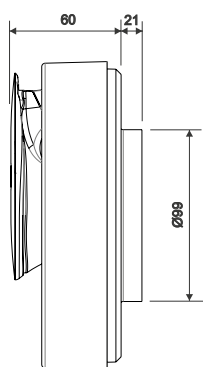

Helautomatisk fläkt med möjlighet till appstyrning.
Välj mellan vit eller mattsvart design.

Modell

Artikelnummer
SEG nummer
RSK nummer
Allpolig brytare
Kapacitet, friblåsande
Kapacitet, friblåsande
Maxtryck
Effektförbrukning
Ljudtrycksnivå, min varv
Spänning/Frekvens