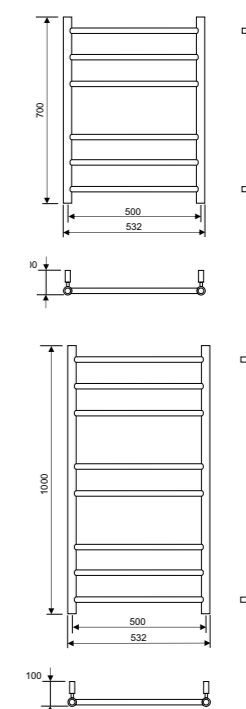

#### Tilbehør

8340-5 Ledning og støpsel for tilkobling til stikkontakt.

530 x 700 mm

530 x 1000 mm

Angitte mål kan variere. Bor aldri hull i veggen uten først å ha kontrollert målene på den aktuelle håndklettørkeren.