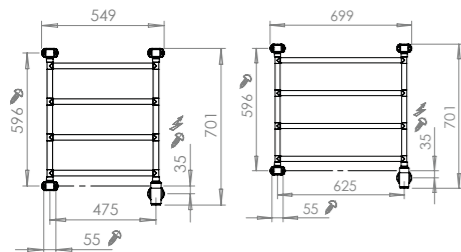

Blues

– myke linjer med runde, buede rør

Blues gir et mykt inntrykk med sine runde, buede rør. Velg mellom to bredder og tre ulike høyder. Blues-i leveres komplett med el-tilkobling og Momento II™ plassert nede til høyre.

Elektrisk håndkjetørker		
Varme	Elektrisk varmekabel.	
Effekt	40–110 W	
Bredde	550 eller 700 mm	
Høyde	Blues/4	710 mm
	Blues/6	1030 mm
	Blues/8	1350 mm
Overflate	Glanset	
Materiale	Rustfritt stål	
El-tilkobling	Skjult, fast tilkobling. Nede til høyre.	
Tilbehør		
8340-5	Ledning og støpsel for tilkobling til stikkontakt.