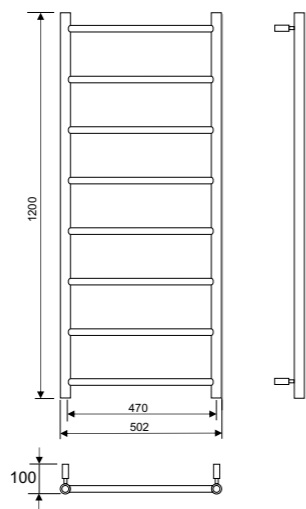

Tilbehør

8340-5 Ledning og støpsel for tilkobling til stikkontakt.

Art. nr.	Modell	Materiale	Arbeidstrykk	Effekt *	Bredde, mm	Høyde, mm	EFO	NRF
24-4018	Tamburin 500x800	Rustfritt stål	10 bar	75 W	500	800	5800674	8245387
24-4019	Tamburin 500x1200	Rustfritt stål	10 bar	125 W	500	1200	5800675	8245388

* Gjelder effekt med el-patron, se side 48

Cello

- elegant med lett buede rør

Cello har runde, buede rør i smarte seksjoner for ekstra god tørkeevne.