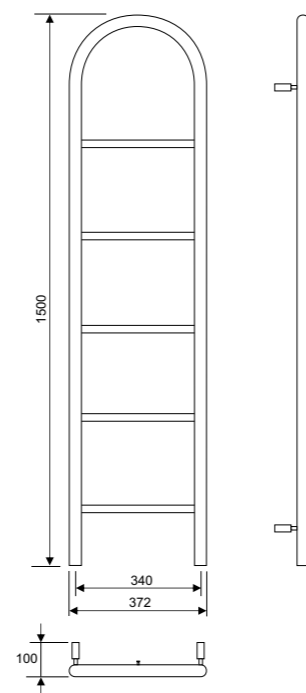

Tilbehør

8340-5 Ledning og støpsel for tilkobling til stikkontakt.

Angitte mål kan variere. Bor aldri hull i vegg uten først å ha kontrollert målene på den aktuelle håndkletørkeren.