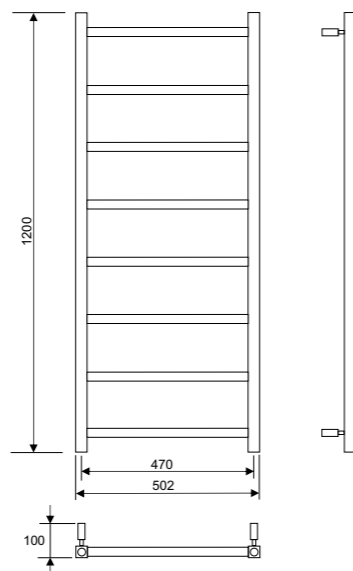

## Tilbehør

8340-5 Ledning og støpsel for tilkobling til stikkontakt.

500 x 800 mm

Angitte mål kan variere. Bor aldri hull i veggen uten å ha kontrollert målene på den aktuelle håndkjetørkeren først.

500 x 1200 mm