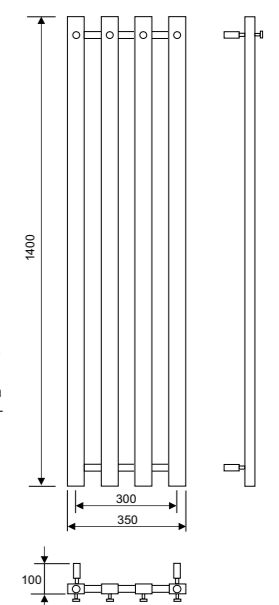

Angitte mål kan variere. Bor aldri hull i vegg uten først å ha kontrollert målene på den aktuelle håndklettørkeren.