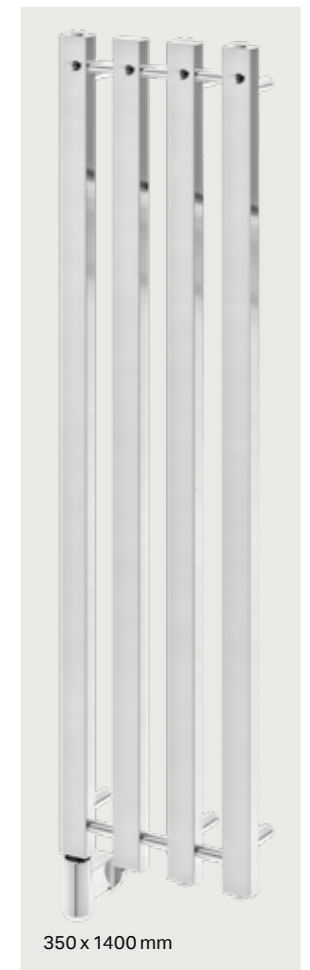

#### Tilbehør

8340-5 Ledning og støpsel for tilkobling til stikkontakt.

Angitte mål kan variere. Bor aldri hull i vegg uten først å ha kontrollert målene på den aktuelle håndklettørkeren.

Art. nr.	Modell	Materiale	Arbeidstrykk	Effekt *	Bredde, mm	Høyde, mm	EFO	NRF
24-4206	Mandolin 3, 250x1400	Rustfritt stål	10 bar	175 W	250	1400	5800670	8245383
24-4207	Mandolin 4, 350x1400	Rustfritt stål	10 bar	225 W	350	1400	5800671	8245384