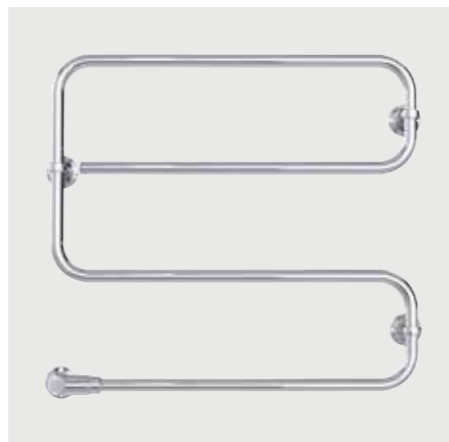

TR

– fire størrelser, vendbare og med lavt energiforbruk

Pax TR er med sin klassiske design og bøyde rør enkel å bruke. De fås med forkrommede eller hvitlakkerte rør.

De drei- og flyttbare veggfestene låser på en unik måte håndkletørkeren mot underlaget når du trekker til monteringskruene. De dreibare festene gjør det dessuten mulig å plassere koblingshuset i valgfritt hjørne.

Med lav effekt (30–60 W) forbruker Pax TR-serien inntil 33 prosent mindre strøm enn sammenliknbare konkurrenter, uten å svekke tørkeeffektiviteten eller varmekomforten.

TR standard-serien er perfekt til gjør-det-selv-montering. De leveres med fabrikkmontert ledning med støpsel og allpolig strømbryter. TR serien uten ledning/støpsel for skjult tilkobling, er proffenes valg for skjult tilkobling.

Angitte mål kan variere. Bor aldri hull i veggen uten å ha kontrollert målene på den aktuelle håndkletørkeren først.

Elektrisk håndkletørker

Varme Elektrisk varmekabel.
Effekt 30–60 W
Størrelse TR45 490x445 mm
TR55 454x645 mm
TR65 490x645 mm
TR85 720x645 mm

Overflate Glanset eller lakkert
Materiale Rustfritt stål eller stål
El-tilkobling Valgfritt hjørne.
TR standard: til utenpåliggende tilkobling med ledning og støpsel.
TR objekt: til skjult tilkobling, uten ledning og støpsel.

Tilbehør
8134 Effektregulator for trinnløs styring av effekt/temperatur.