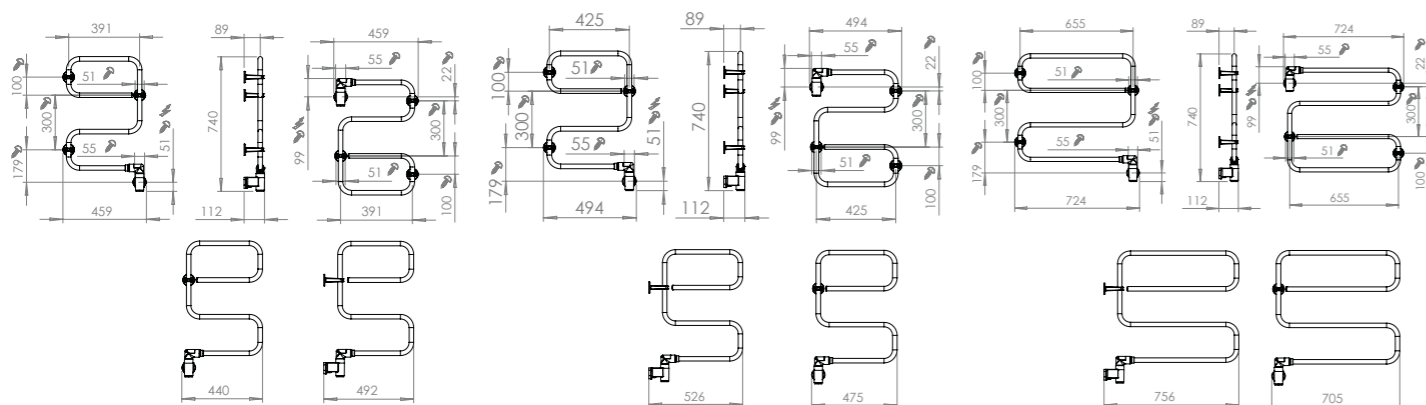

730x750 mm

Tilbehør

8340-5 Ledning og støpsel for tilkobling til stikkontakt.

Art. nr.	Modell	Materiale	Effekt	Bredde, mm	Høyde, mm	EFO	NRF
3517-5	TR55-i, fast/svingbar, Momento II™	Rustfritt stål	40 W	460	750	5800606	8245197
3517-6	TR65-i, fast/svingbar, Momento II™	Rustfritt stål	40 W	500	750	5800607	8245195
3517-8	TR85-i, fast/svingbar, Momento II™	Rustfritt stål	60 W	730	750	5800608	8245196