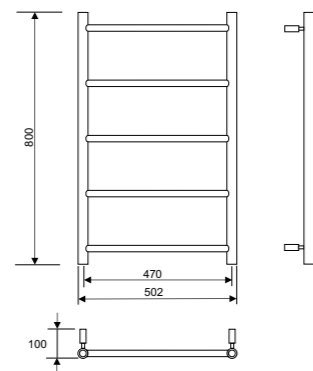

Tilbehør

8340-5 Ledning og støpsel for tilkobling til stikkontakt.

Art. nr.	Modell	Materiale	Arbeidstrykk	Effekt *	Bredde, mm	Høyde, mm	EFO	NRF
24-4018	Tamburin 500x800	Rustfritt stål	10 bar	75 W	500	800	5800674	8245387
24-4019	Tamburin 500x1200	Rustfritt stål	10 bar	125 W	500	1200	5800675	8245388

* Gjelder effekt med el-patron, se side 48

Cello

- elegant med lett buede rør

Cello har runde, buede rør i smarte seksjoner for ekstra god tørkeevne.