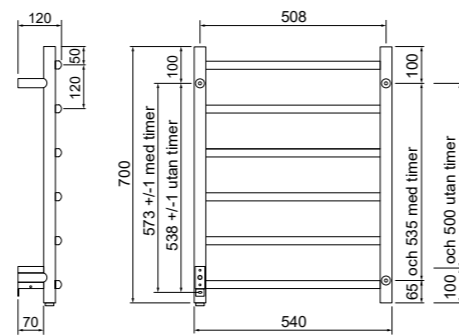

Angitte mål kan variere. Bor aldri hull i veggen uten å ha kontrollert målene på den aktuelle håndkletørkeren først.