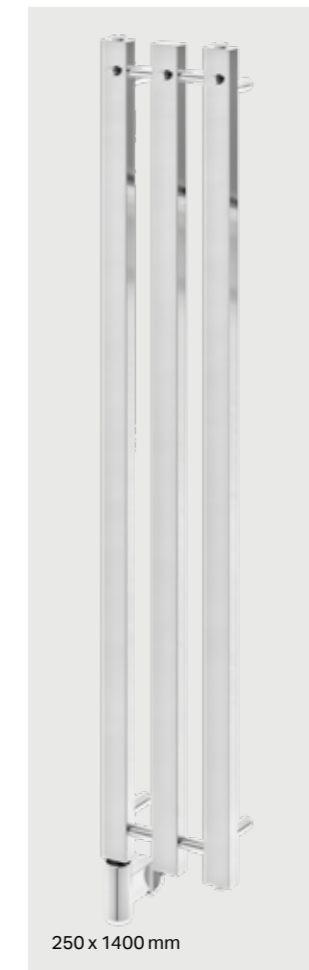

#### Tilbehør

8340-5 Ledning og støpsel for tilkobling til stikkontakt.

Angitte mål kan variere. Bor aldri hull i vegg uten først å ha kontrollert målene på den aktuelle håndklettørkeren.

Art. nr.	Modell	Materiale	Arbeidstrykk	Effekt *	Bredde, mm	Høyde, mm	EFO	NRF
24-4206	Mandolin 3, 250x1400	Rustfritt stål	10 bar	175 W	250	1400	5800670	8245383
24-4207	Mandolin 4, 350x1400	Rustfritt stål	10 bar	225 W	350	1400	5800671	8245384