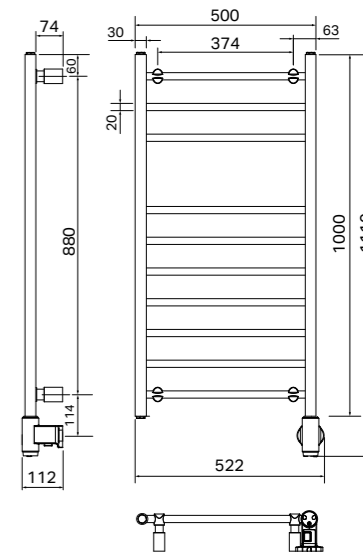

## Tilbehør

8340-5 Ledning og støpsel for tilkobling til stikkontakt.

500 x 1000 mm

Angitte mål kan variere. Bor aldri hull i veggen uten først å ha kontrollert målene på den aktuelle håndkjetørkeren.

Art. nr.	Modell	Materiale	Arbeidstrykk	Effekt*	Bredde, mm	Høyde, mm	EFO	NRF
0500/1000/RRC	Nice 500x1000	Stål, krom	10 bar	150 W	500	1000	5803062	6553351