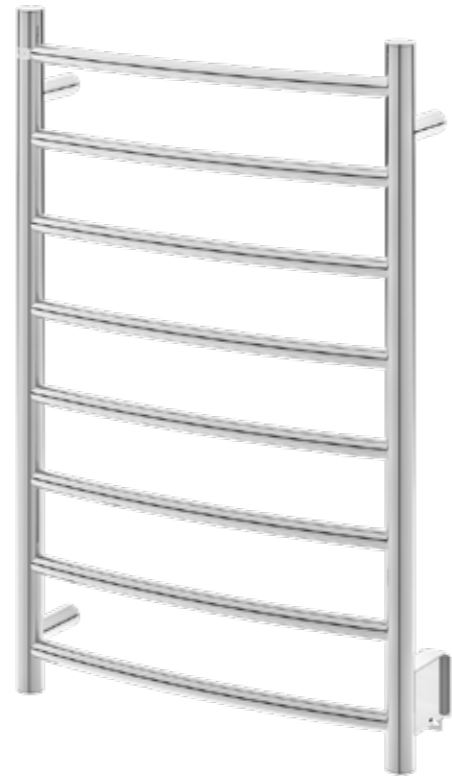

Foxtrot

– full fleksibilitet

Foxtrot er produsert for å gi full fleksibilitet, velg mellom on/off eller timerversjon, høyre eller venstrehengt. Pax Foxtrot er produsert i rustfritt stål, har IP44 klassifisering og er jordet. Foxtrot går å montere med skjult eller synlig strømtilkobling og passer like bra til det lille oppussingsarbeidet som det store.

- Av- og påfunksjon
- Éngangstimer 1-12 timer
- Repeterbar timer 1-12 timer

Elektrisk håndkletørker

Varme Elektrisk varmekabel.
Effekt 80W
Bredder 530 mm
Høyde 810 mm
Overflate Blankpolert
Materiale Rustfritt stål
Ei-tilkopling Skjult, fast tilkobling.
Nederst til høyre.

Tilbehør
8340-3 Ledning og støpsel for tilkobling til stikkontakt.