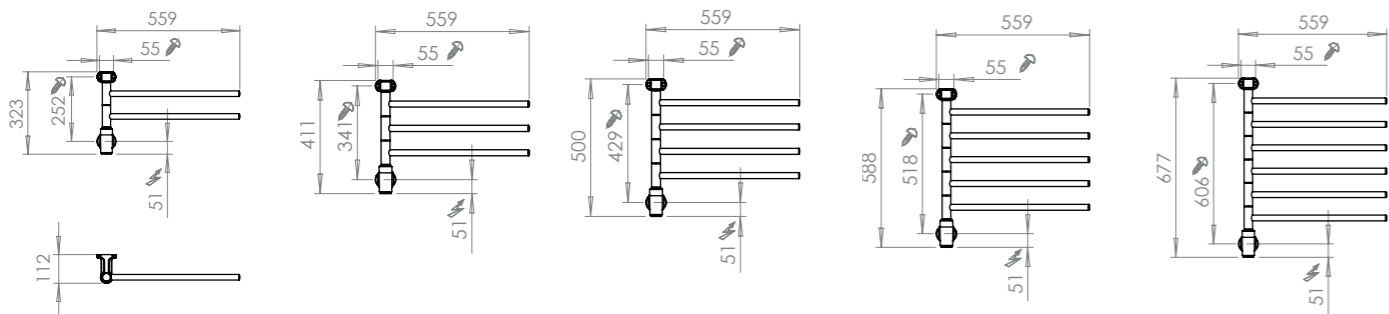

Angitte mål kan variere. Bor aldri hull i veggen uten å ha kontrollert målene på den aktuelle håndkletørkeren først.