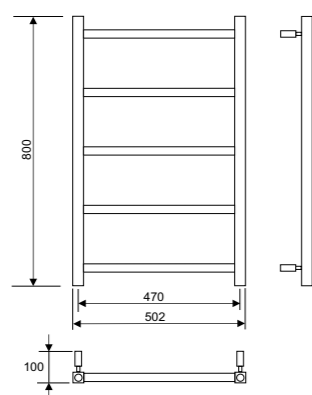

## Tilbehør

8340-5 Ledning og støpsel for tilkobling til stikkontakt.

500 x 800 mm

Angitte mål kan variere. Bor aldri hull i veggen uten å ha kontrollert målene på den aktuelle håndkjetørkeren først.

500 x 1200 mm