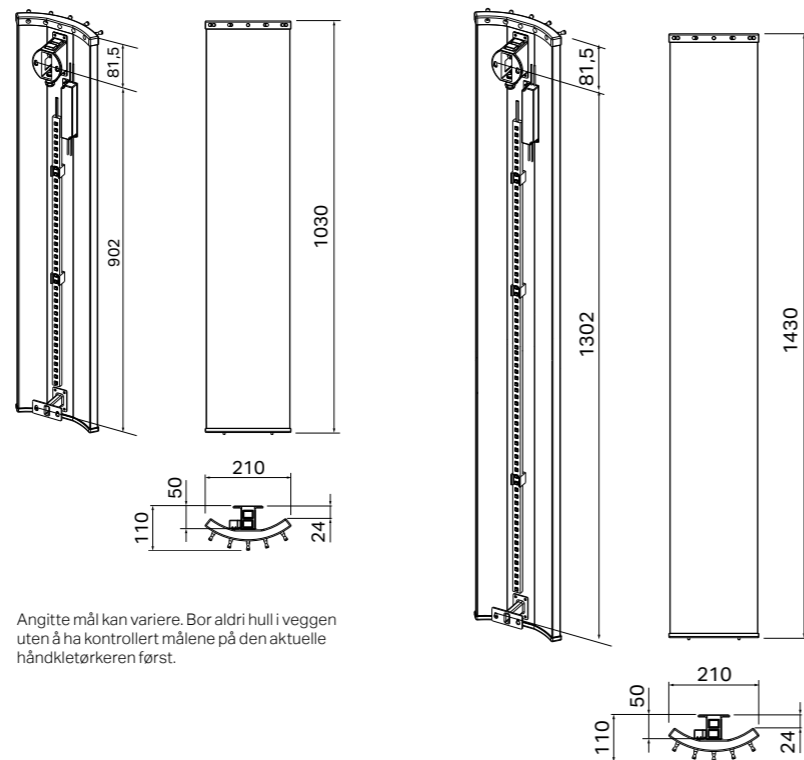

Angitte mål kan variere. Bor aldri hull i veggen uten å ha kontrollert målene på den aktuelle håndkletørkeren først.