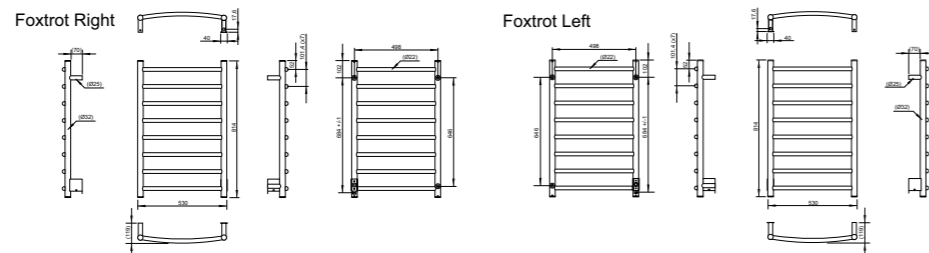

Angitte mål kan variere. Bor aldri hull i veggen uten å ha kontrollert målene på den aktuelle håndkletørkeren først.

Art. nr.	Modell	Materiale	Effekt	Bredde, mm	Høyde, mm	EFO	NRF
3707-5	Foxtrot høyre	Rustfritt stål	80 W	530	810	4910591	8245162
3707-6	Foxtrot venstre	Rustfritt stål	80 W	530	810	4910592	8245163
3708-5	Foxtrot timer høyre	Rustfritt stål	80 W	530	810	4910593	8245164
3708-6	Foxtrot timer venstre	Rustfritt stål	80 W	530	810	4910594	8245165

Vanntørker

– varmes via ditt radiatorsystem

Note

– klassisk vanntørker i to størrelser

Note er en ekte vanntørker som fylles med vann ved installasjon og varmes opp ved å kobles på et vannbåret radiatorsystem (ikke VVC).

Vanntørker
Varme Fylles med vann. Varmes kun via radiatorsystem. (ikke VVC)
Effekt Avhengig av vanntemperatur.
Bredder 600 eller 520 mm
Høyde 560 eller 780 mm
Overflate Blank
Materiale Rustfritt stål
Leveres Ufyllt med opphengsbeslag, skruer, plugg, blindplugg og avluftingsventil.