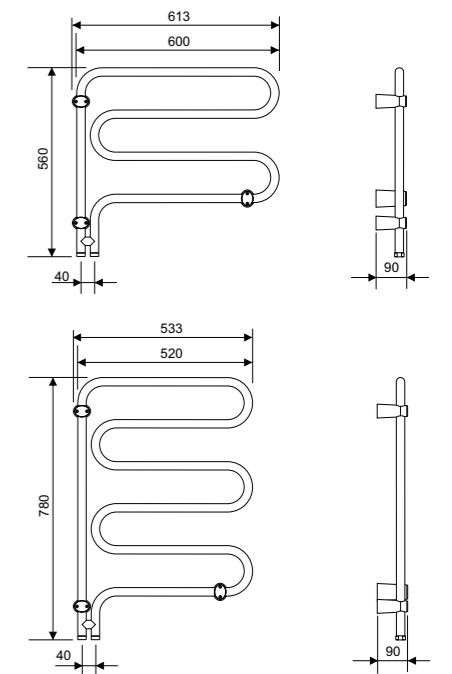

Angitte mål kan variere. Bor aldri hull i veggen uten å ha kontrollert målene på den aktuelle håndkletørkeren først.

Art. nr.	Modell	Materiale	Arbeidstrykk	Bredde, mm	Høyde, mm	EFO	NRF
24-5302	Note 600x560	Rustfritt stål	10 bar	600	560	5800681	8245395
24-5303	Note 520x780	Rustfritt stål	10 bar	520	780	5800682	8245396

230V AC 50Hz, Klasse I (skal vernejordes). IP44