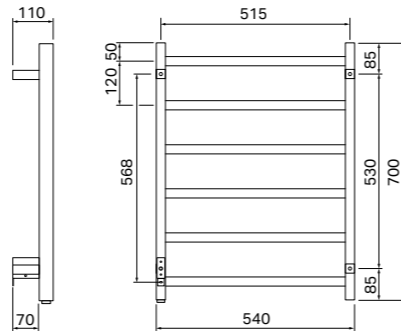

Vy bakifrån. Angivna mått kan variere. Borra aldrig håll i väggen utan att först kontrollera måtten på den aktuella handduktørkeren.