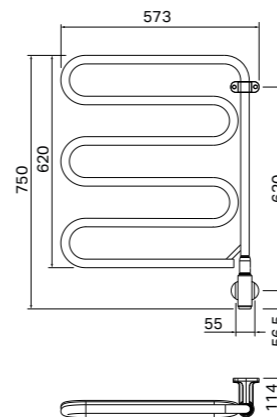

Angitte mål kan variere. Bor aldri hull i veggen uten å ha kontrollert målene på den aktuelle håndkletørkeren først.