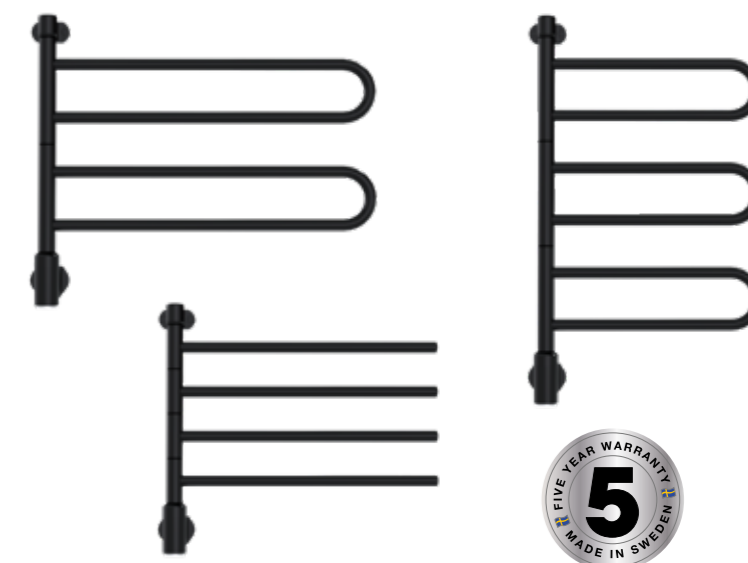

Art. nr.	Modell	Material	Effekt	Bredd, mm	Høyde, mm	EFO	NFR
3551-3	Limbo, sort, Momento II™	Stål, lakkert	24 W	50	1400	5800513	8245399
26-2020	Flex I 2/550, svingbar, sort, Momento II™	Stål, lakkert	20 W	560	330	5800544	8245434
26-2021	Flex I 3/550, svingbar, sort, Momento II™	Stål, lakkert	30 W	560	420	5800545	8245435
26-2022	Flex I 4/550, svingbar, sort, Momento II™	Stål, lakkert	40 W	560	510	5800546	8245436
26-2023	Flex I 5/550, svingbar, sort, Momento II™	Stål, lakkert	50 W	560	600	5800547	8245437
26-1030	Flex U 2/450, svingbar, sort, Momento II™	Stål, lakkert	28 W	455	560	5800530	8245418
26-1031	Flex U 3/450, svingbar, sort, Momento II™	Stål, lakkert	41 W	455	760	5800531	8245419
26-1040	Flex U 2/650, svingbar, sort, Momento II™	Stål, lakkert	43 W	655	560	5800532	8245421
26-1041	Flex U 3/650, svingbar, sort, Momento II™	Stål, lakkert	64 W	655	760	5800533	8245422