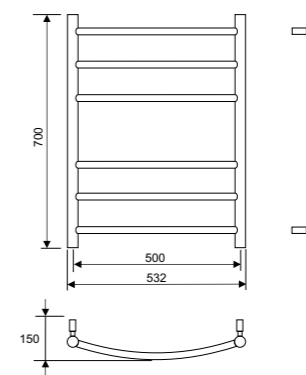

## Tilbehør

8340-5 Ledning og støpsel for tilkobling til stikkontakt.

Angitte mål kan variere. Bor aldri hull i vegg uten å ha kontrollert målene på den aktuelle håndkletørkeren først.

Art. nr.	Modell	Materiale	Arbeidstrykk	Effekt *	Bredde, mm	Høyde, mm	EFO	NRF
24-4700	Cello 530x700	Rustfritt stål	10 bar	75 W	530	700	5800678	8245392
24-4701	Cello 530x1000	Rustfritt stål	10 bar	125 W	530	1000	5800679	8245393