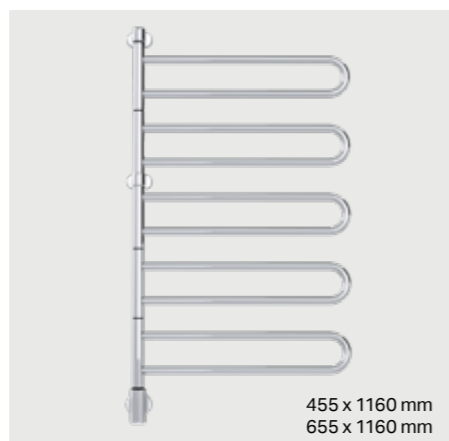

455 x 760 mm
655 x 760 mm

Elektrisk håndklettørker
Varme Elektrisk varmekabel.
Effekt 28-106 W
Bredder 455 eller 655 mm
Høyde Flex U 2 armer 560 mm
Flex U 3 armer 760 mm
Flex U 4 armer 960 mm
Flex U 5 armer 1160 mm

Overflate Glanset eller lakkert
Materiale Rustfritt stål eller stål
El-tilkobling Nederst. Skjult, fast tilkobling. Høyre- eller venstrestilt.
Funksjon Individuelt svingbare armer 180°.

Utførelse
Med eller uten Momento II™ timerfunksjon.

Tilbehør
8340-5 Ledning og støpsel for tilkobling til stikkontakt.