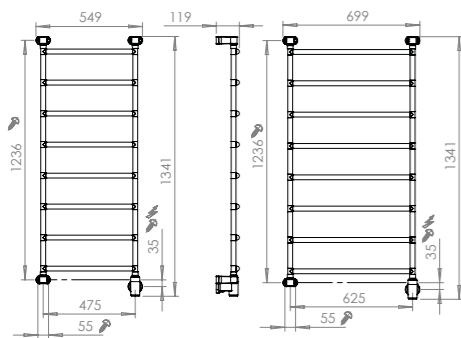

550 x 1350 mm