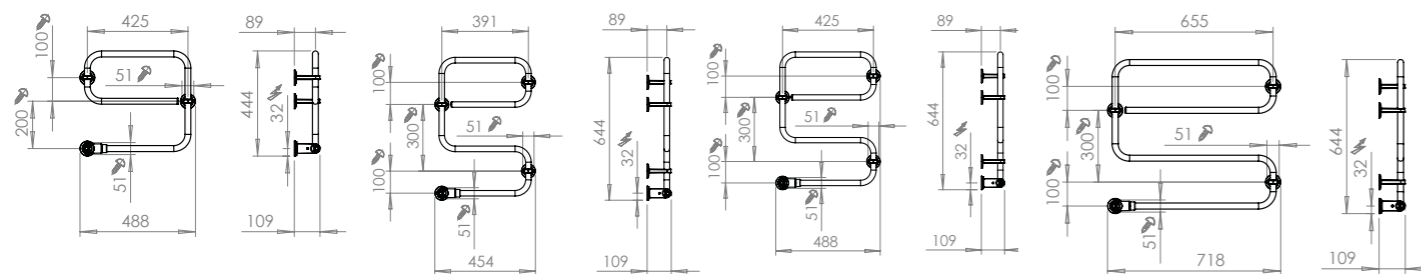

TR

– fire størrelser, vendbare og med lavt energiforbruk

Pax TR er med sin klassiske design og bøyde rør enkel å bruke. De fås med forkrommede eller hvitlakkerte rør.

De drei- og flyttbare veggfestene låser på en unik måte håndkletørkeren mot underlaget når du trekker til monteringskruene. De dreibare festene gjør det dessuten mulig å plassere koblingshuset i valgfritt hjørne.

Med lav effekt (30–60 W) forbruker Pax TR-serien inntil 33 prosent mindre strøm enn sammenliknbare konkurrenter, uten å svekke tørkeeffektiviteten eller varmekomforten.

TR standard-serien er perfekt til gjør-det-selv-montering. De leveres med fabrikkmontert ledning med støpsel og allpolig strømbryter. TR serien uten ledning/støpsel for skjult tilkobling, er proffenes valg for skjult tilkobling.

Angitte mål kan variere. Bor aldri hull i veggen uten å ha kontrollert målene på den aktuelle håndkletørkeren først.

Elektrisk håndkletørker

Varme Elektrisk varmekabel.
Effekt 30–60 W
Størrelse TR45 490x445 mm
TR55 454x645 mm
TR65 490x645 mm
TR85 720x645 mm

Overflate Glanset eller lakkert
Materiale Rustfritt stål eller stål
El-tilkobling Valgfritt hjørne.
TR standard: til utenpåliggende tilkobling med ledning og støpsel.
TR objekt: til skjult tilkobling, uten ledning og støpsel.

Tilbehør
8134 Effektregulator for trinnløs styring av effekt/temperatur.