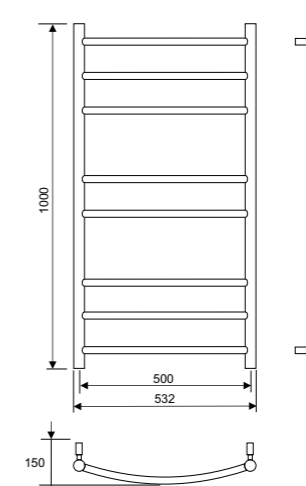

Tilbehør

8340-5 Ledning og støpsel for tilkobling til stikkontakt.