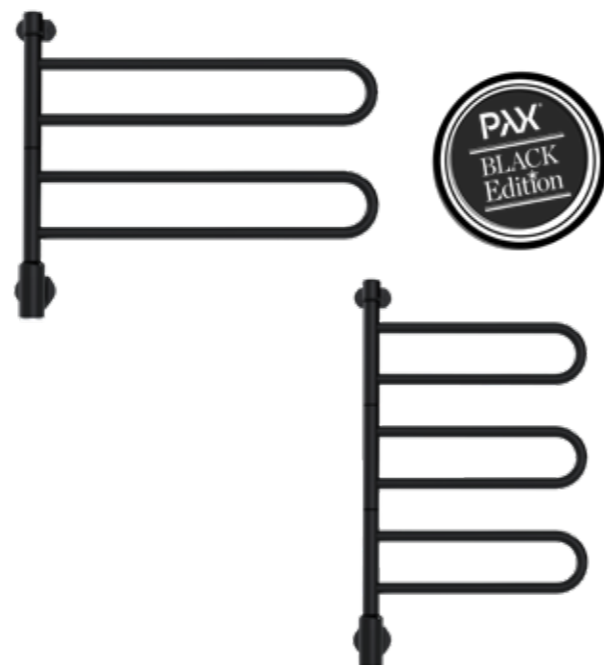

# Flex U

– enkel å variere

med eller uten Momento II™

Flex U har svært gode tørkeegenskaper. De individuelt svingbare U-formede armene gjør at håndklærne henger luftig når det trengs.

Mulighetene er mange med Flex U. Velg mellom to bredder, 455 eller 655 mm samt antall armer, 2-5 stykker. Hver U-formet arm er individuelt svingbar i 180 grader, noe som betyr at du kan montere tørkeren både høyre- og venstrestilt.