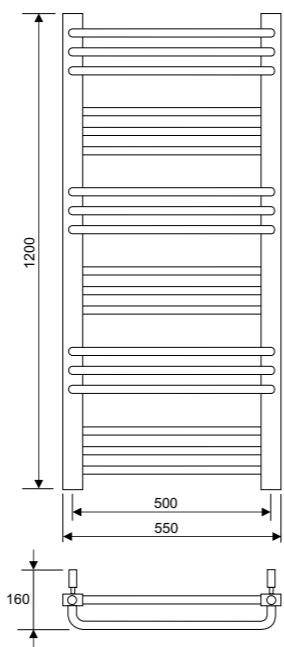

Viola

– en håndkletørker som gir et mektig inntrykk

Viola passer utmerket i bad der det kreves en håndkletørker som tåler å synes. Rektangulære siderør og runde tverrgående rør i blankpolert rustfritt stål av høyeste kvalitet.

Kombitørker

Varmer Fylles med vann. Varmes via Pax el-patron og/eller eksisterende radiatorsystem (ikke

VVC).

Bredde 550 mm
Høyde 1200 mm
Overflate Blank
Materiale Rustfritt stål
Tilkobling Nederst, høyre/venstre

Leveres

Ufyllt med opphengsbeslag, skruer, plugg, blindplugg og avluftingsventil.

Kompletter med (se side 48)

- Pax el-patron med Momento II™ timerfunksjon. Effekt 175 W.
- Gjenge 1/2" og/eller
- Radiatorventil

Tilbehør

8340-5 Ledning og støpsel for tilkobling til stikkontakt.

Angitte mål kan variere. Bor aldri hull i vegg uten først å ha kontrollert målene på den aktuelle håndkletørkeren.