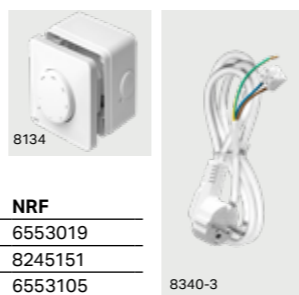

El-patroner til kombitørkere

med Momento II™ timer

Art. nr.	Modell	Ledning/støpsel	Effekt	EFO	NRF
28-1010	El-patron med Momento II™, 75 W	Tilbehør	75 W	5800658	8245369
28-1011	El-patron med Momento II™, 100 W	Tilbehør	100 W	5800659	8245371
28-1012	El-patron med Momento II™, 125 W	Tilbehør	125 W	5800660	8245372
28-1013	El-patron med Momento II™, 150 W	Tilbehør	150 W	5800661	8245373
28-1014	El-patron med Momento II™, 175 W	Tilbehør	175 W	5800662	8245374
28-1016	El-patron med Momento II™, 225 W	Tilbehør	225 W	5800664	8245376
28-1017	El-patron med Momento II™, 250 W	Tilbehør	250 W	5800665	8245377

230 V AC 50Hz, Klasse II (dobbelisolert, skal ikke vernejordes). IP44

OBS! IP-klasse gjelder kun Pax el-patron sammen med Pax kombitørker med effekt tilpasset modell og størrelse angitt av Pax.

Tilbehør

Art. nr.	Modell	EFO	NRF
8340-3	Ledningssett med ledning (1,5 m) og jordet støpsel. Til Samba, Salsa, Mambo, Tango og Velvet med LED.	5803075	6553019
8340-5	Ujordet ledningssett Momento II™	5800697	8245151
8134	Turtalls- og effektregulator	4910536	6553105

Radiatorventiler til kombitørkere