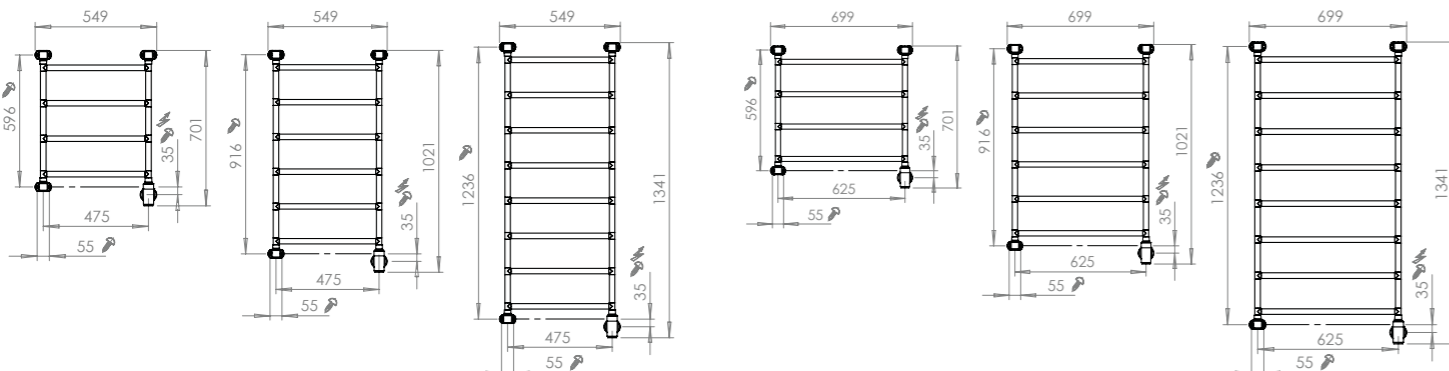

550 x 1350 mm

700 x 1350 mm

230 V AC 50Hz, Klasse II (dobbelisolert, skal ikke vernejordes). IP44

Art. nr.	Modell	Materiale	Effekt	Bredde, mm	Høyde, mm	EFO	NRF
3525-1	Jazz 4/550, Momento II™	Rustfritt stål	40 W	550	710	5800548	8245438
3525-2	Jazz 6/550, Momento II™	Rustfritt stål	65 W	550	1030	5800549	8245439
3525-3	Jazz 8/550, Momento II™	Rustfritt stål	85 W	550	1350	5800550	8245441
3526-1	Jazz 4/700, Momento II™	Rustfritt stål	55 W	700	710	5800551	8245442
3526-2	Jazz 6/700, Momento II™	Rustfritt stål	85 W	700	1030	5800552	8245443
3526-3	Jazz 8/700, Momento II™	Rustfritt stål	110 W	700	1350	5800553	8245444