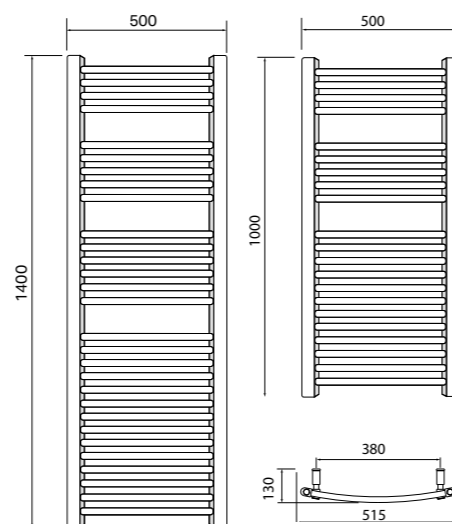

#### Tilbehør

8340-5 Ledning og støpsel for tilkobling til stikkontakt.

500 x 1000 mm

500 x 1400 mm

Angitte mål kan variere. Bor aldri hull i veggen uten å ha kontrollerte målene på den aktuelle håndklettørkeren først.