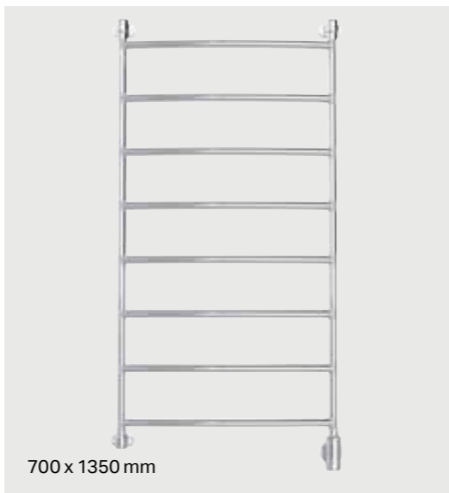

700 x 1030 mm

700 x 1350 mm