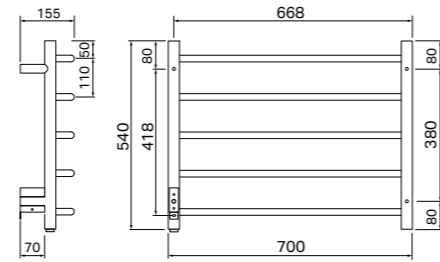

Mambo

– former med plass til store håndklær

Mambo er en håndkletørker med runde og lett bøyde rør. Mambo er lagd av rustfritt stål i bredt format, noe som gjør at selv de største håndklærne lett får plass og tørker raskt.

Elektrisk håndkletørker
Varme Elektrisk varmekabel.
Effekt 50 W
Bredder 700 mm
Høyde 540 mm
Overflate Blankpolert
Materiale Rustfritt stål
El-tilkobling Skjult, fast tilkobling. Nederst til høyre.

Tilbehør
8340-3 Ledning og støpsel for tilkobling til stikkontakt.

Angitte mål kan variere. Bor aldri hull i veggen uten å ha kontrollert målene på den aktuelle håndkletørkeren først.