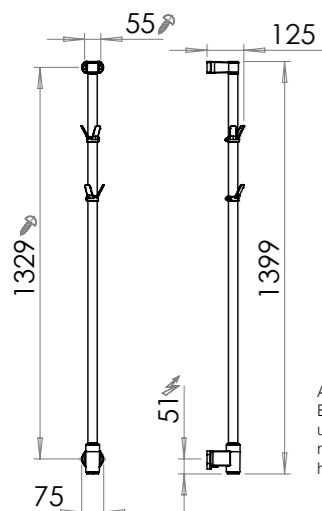

Limbo

- lett plassert på
litet område

Limbo er en elektrisk håndklettørker med en slank og diskret design. Tørkeren måler kun 5x140 centimeter, noe som gjør den svært lett plassert.

Elektrisk håndklettørker

Varme Elektrisk varmekabel.
Effekt 24 W
Bredde 50 mm
Høyde 1400 mm

Overflate Glanset eller lakkert
Materiale Rustfritt stål eller stål
El-tilkopling Nederst. Skjult, fast tilkobling.

Utførelse

Med Momento II™ timerfunksjon.

Tilbehør

8340-5 Ledning og støpsel for tilkobling til stikkontakt.

Art. nr.	Modell	Materiale	Effekt	Bredde, mm	Høyde, mm	EFO	NRF
3551-1	Limbo, Momento II™	Rustfritt stål	24 W	50	1400	5800511	8245397
3551-2	Limbo, hvit, Momento II™	Stål, lakkert	24 W	50	1400	5800512	8245398
3551-3	Limbo, sort, Momento II™	Stål, lakkert	24 W	50	1400	5800513	8245399

230 V AC 50Hz, Klasse II (dobbelisolert, skal ikke vernejordes). IP44