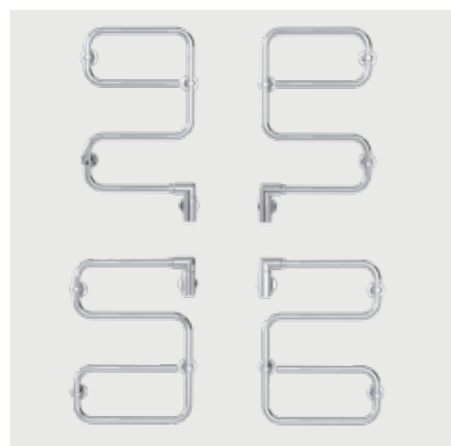

460x750 mm

Elektrisk håndklettørker

Varme Elektrisk varmekabel.
Effekt 40-60 W.
Størrelse TR55-i 460x750 (635) mm
TR65-i 500x750 (635) mm
TR85-i 730x750 (635) mm

Overflate Glanset
Materiale Rustfritt stål
El-tilkobling Skjult, fast tilkobling.
Valgfritt hjørne.

Funksjon Fast eller svingbar 180°.

Utførelse

Med Momento II™ timerfunksjon.