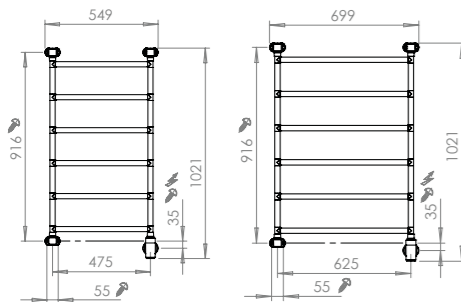

Blues

– myke linjer med runde, buede rør

Blues gir et mykt inntrykk med sine runde, buede rør. Velg mellom to bredder og tre ulike høyder. Blues-i leveres komplett med el-tilkobling og Momento II™ plassert nede til høyre.

Elektrisk håndkjetørker		
Varme	Elektrisk varmekabel.	
Effekt	40–110 W	
Bredde	550 eller 700 mm	
Høyde	Blues/4	710 mm
	Blues/6	1030 mm
	Blues/8	1350 mm
Overflate	Glanset	
Materiale	Rustfritt stål	
El-tilkobling	Skjult, fast tilkobling. Nede til høyre.	
Tilbehør		
8340-5	Ledning og støpsel for tilkobling til stikkontakt.	

550 x 710 mm

230 V AC 50Hz, Klasse II (dobbelisolert, skal ikke vernejordes). IP44

Art. nr.	Modell	Materiale	Effekt	Bredde, mm	Høyde, mm	EFO	NRF
3525-4	Blues 4/550, Momento II™	Rustfritt stål	40 W	550	710	5800554	8245445
3525-5	Blues 6/550, Momento II™	Rustfritt stål	65 W	550	1030	5800555	8245446
3525-6	Blues 8/550, Momento II™	Rustfritt stål	85 W	550	1350	5800556	8245447
3526-4	Blues 4/700, Momento II™	Rustfritt stål	55 W	700	710	5800557	8245448
3526-5	Blues 6/700, Momento II™	Rustfritt stål	85 W	700	1030	5800558	8245449
3526-6	Blues 8/700, Momento II™	Rustfritt stål	110 W	700	1350	5800559	8245451