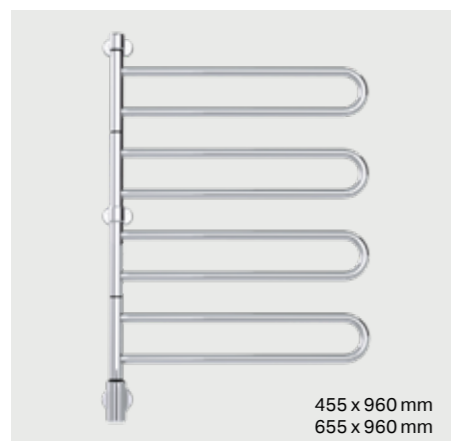

455 x 560 mm
655 x 560 mm