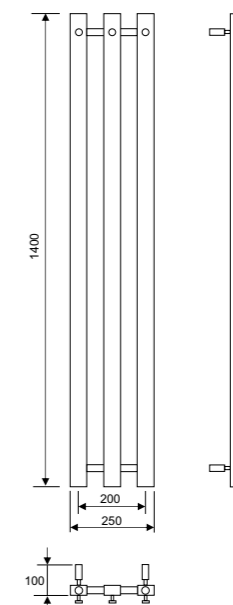

#### Tilbehør

8340-5 Ledning og støpsel for tilkobling til stikkontakt.

Angitte mål kan variere. Bor aldri hull i vegg uten først å ha kontrollert målene på den aktuelle håndklettørkeren.

Art. nr.	Modell	Materiale	Arbeidstrykk	Effekt *	Bredde, mm	Høyde, mm	EFO	NRF
24-4206	Mandolin 3, 250x1400	Rustfritt stål	10 bar	175 W	250	1400	5800670	8245383
24-4207	Mandolin 4, 350x1400	Rustfritt stål	10 bar	225 W	350	1400	5800671	8245384