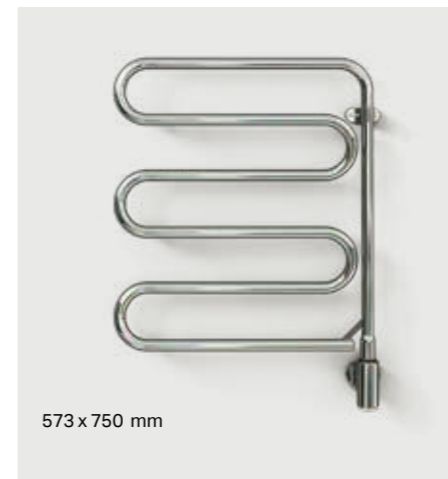

Art. nr.	Modell	Materiale	Effekt	Bredder, mm	Høyde, mm	EFO	NRF
25-3201	Practic, fast/svingbar	Forkrommet stål	60 W	573	750	5800684	8245355
25-3200	Practic, fast/svingbar, Momento II™	Forkrommet stål	60 W	573	750	5800683	8245354

230 V AC 50Hz, Klasse II (dobbelisolert, skal ikke vernejordas). IP44