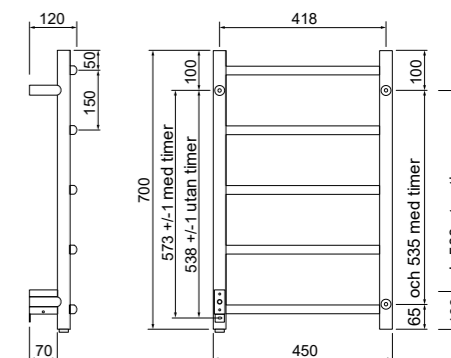

Angitte mål kan variere. Bor aldri hull i veggen uten å ha kontrollert målene på den aktuelle håndkletørkeren først.

Art. nr.	Modell	Materiale	Effekt	Bredde, mm	Høyde, mm	EFO	NRF
3707-1	Salsa 540x700	Rustfritt stål	55 W	540	700	4910650	6553175
3708-1	Salsa 540x700, Timer	Rustfritt stål	55 W	540	700	5800626	8245318
3709-1	Salsa timer høyre sort	Rustfritt stål, lakkert	55 W	540	700	5800351	8245166
3709-7	Salsa timer venstre sort	Rustfritt stål, lakkert	55 W	540	700	5800352	8245168

Art. nr.	Modell	Materiale	Effekt	Bredde, mm	Høyde, mm	EFO	NRF
3707-2	Samba 450x700	Rustfritt stål	40 W	450	700	4910651	6553176
3708-2	Samba 450x700, Timer	Rustfritt stål	40 W	450	700	5800627	8245319
3709-2	Samba timer høyre sort	Rustfritt stål	40 W	450	700	5800353	8245167
3709-8	Samba timer venstre sort	Rustfritt stål	40 W	450	700	5800354	8245169