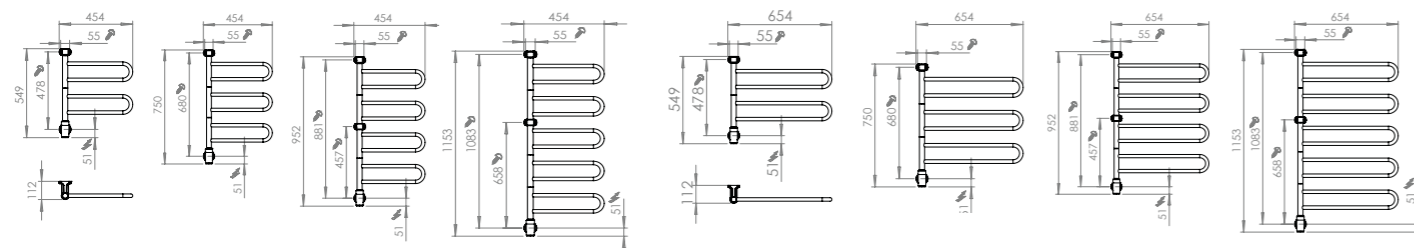

455 x 960 mm
655 x 960 mm

455 x 1160 mm
655 x 1160 mm

Angitte mål kan variere. Bor aldri hull i veggen uten å ha kontrollert målene på den aktuelle håndklettørkeren først.