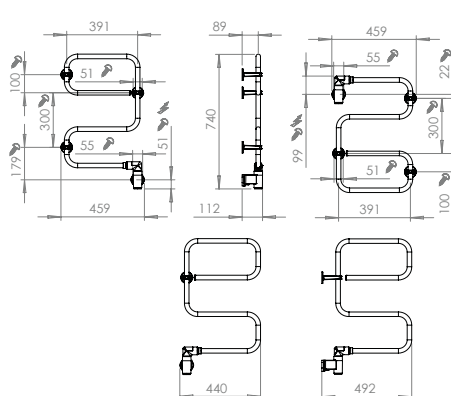

Angivna mått kan variera. Borra aldrig hål i väggen utan att först kontrollera måtten på den aktuella handduktorken.