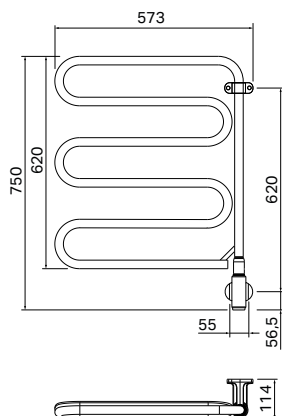

Practic

– fast eller svängbar,
praktisk och smidig

med eller utan Momento II™

Practic är en prisvärd handduktork med praktisk konstruktion. Tack vare att den är bockad i djupled hänger handdukarna fritt vilket minskar torktiden.

Practic levereras med ett extra väggfäste så att du själv kan bestämma om den ska kunna svängas ut mot rummet och monteras i svängbart utförande eller om den ska monteras fast med det extra väggfästet mot väggen.

Elektrisk handduktork

Värme	Elektrisk värmekabel.
Effekt	60W
Bredd	573 mm
Höjd	750 mm
Yta	Krom
Material	Stål
Elanslutning	Dold, fast anslutning.
Funktion	Fast eller svängbar 180°, extra väggfäste medföljer för fast montage mot vägg.

Utförande

Med eller utan Momento II™ timerfunktion.

Tillbehör

8340-5 Sladd och stickpropp för inkoppling i eluttag.

Angivna mått kan variera. Borra aldrig hål i väggen utan att först kontrollera måtten på den aktuella handduktorken.