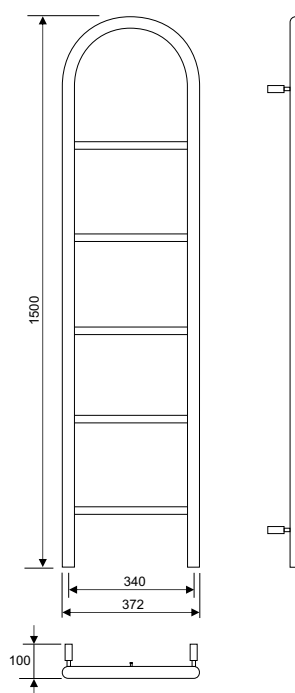

Tillbehör

8340-5 Sladd och stickpropp för inkoppling i eluttag.