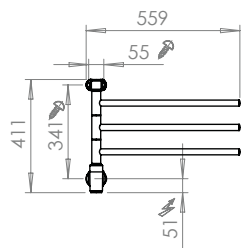

Angivna mått kan variera. Borra aldrig hål i väggen utan att först kontrollera måtten på den aktuella handdukstorken.