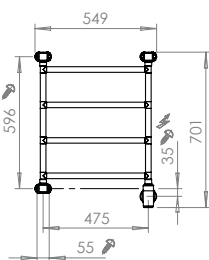

Tillbehör

8340-5 Sladd och stickpropp för inkoppling i eluttag.

550 x 1030 mm

700 x 1030 mm

550 x 1350 mm

700 x 1350 mm

Angivna mått kan variera. Borra aldrig hål i väggen utan att först kontrollera måtten på den aktuella handdukstorken.