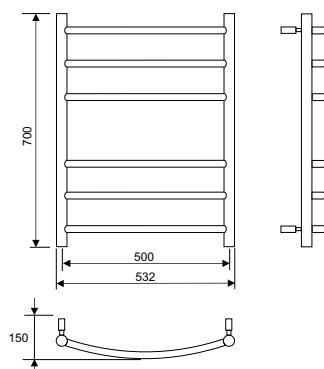

Angivna mått kan variera. Borra aldrig hål i väggen utan att först kontrollera måtten på den aktuella handduktorken.