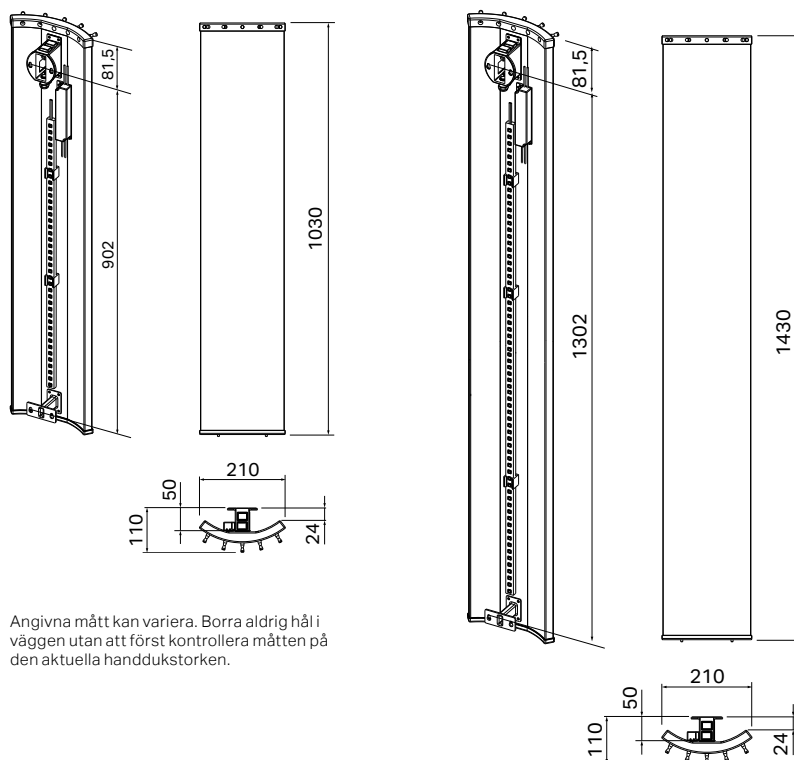

Utförande

Med eller utan LED-belysning.