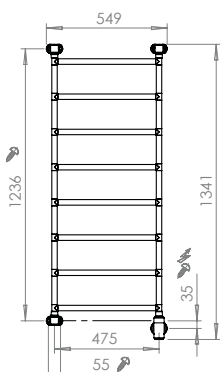

Tillbehör

8340-5 Sladd och stickpropp för inkoppling i eluttag.

550 x 1030 mm

700 x 1030 mm

550 x 1350 mm

700 x 1350 mm

Angivna mått kan variera. Borra aldrig hål i väggen utan att först kontrollera måtten på den aktuella handdukstorken.