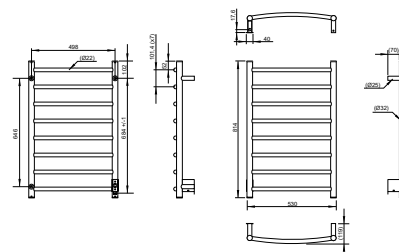

Foxtrot vänster