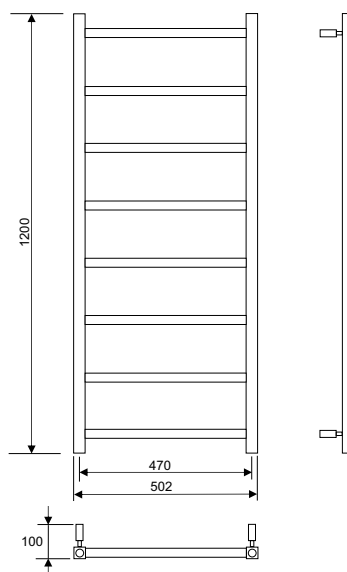

Tillbehör

8340-5 Sladd och stickpropp för inkoppling i eluttag.

Angivna mått kan variera. Borra aldrig hål i väggen utan att först kontrollera måtten på den aktuella handdukstorken.

Art. nr.	Modell	Material	Arbetsstryck	Effekt *	Bredd, mm	Höjd, mm	SEG	RSK
24-4008	Lyra 500x800	Rostfritt stål	10 bar	75W	500	800	9411234	8684781
24-4009	Lyra 500x1200	Rostfritt stål	10 bar	125W	500	1200	9411249	8684782