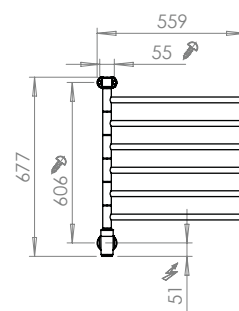

Angivna mått kan variera. Borra aldrig hål i väggen utan att först kontrollera måtten på den aktuella handdukstorken.