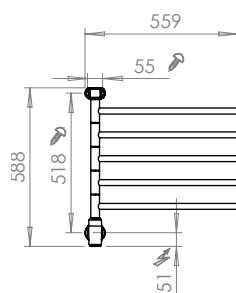

Angivna mått kan variera. Borra aldrig hål i väggen utan att först kontrollera måtten på den aktuella handdukstorken.