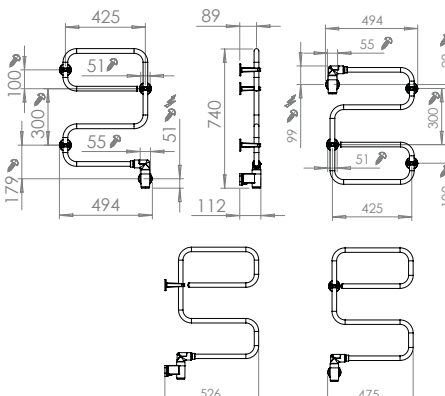

Angivna mått kan variera. Borra aldrig hål i väggen utan att först kontrollera måtten på den aktuella handduktorken.