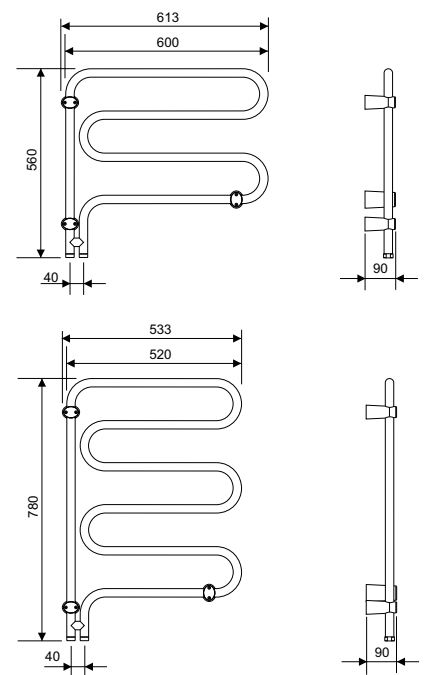

Vattentork

Värme	Fylls med vatten. Värms enbart via radiatorsystem. (ej VVC)
Effekt	Beroende på vattentemperatur.
Bredd	600 eller 520 mm
Höjd	560 eller 780 mm
Yta	Blank
Material	Rostfritt stål
Levereras	Ofylld med upphängningsbeslag, skruvar, pluggar, blindpluggar och avluftningsventil.