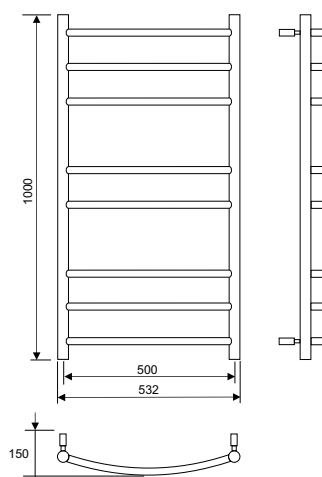

Tillbehör

8340-5 Sladd och stickpropp för inkoppling i eluttag.