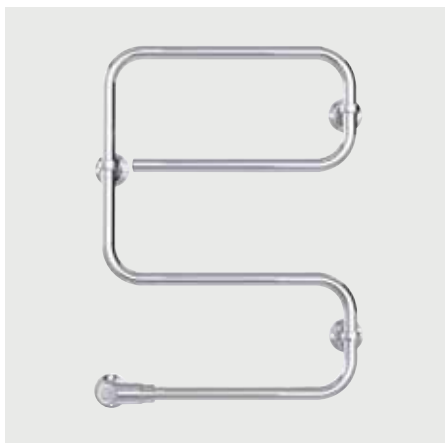

TR

– fyra storlekar, vändbara och med låg energiförbrukning

Pax TR är med sin klassiska design och bockade rör enkel att använda. De finns med rostfritt eller vitlackerade rör.

De vrid- och flyttbara väggfästena låser på ett unikt sätt handdukstorken mot underlaget när du drar åt montageskruvarna. De vridbara fästena gör det dessutom möjligt att placera kopplingshuset i valfritt hörn.

Med en låg effekt (30–60W) förbrukar Pax TR-serien upp till 33 procent mindre el än jämförbara konkurrenter, utan att försämra torkeffektiviteten eller värmekomforten.

TR standard-serien är perfekt för gör-det-själv montage. De levereras med fabriksmonterad sladd med stickpropp och allpolig strömbrytare. TR modellerna utan sladd/stickpropp är proffsens val för dold anslutning.

Elektrisk handdukstork

Värme	Elektrisk värmekabel.
Effekt	30–60W
Storlek	TR45 490x445 mm TR55 454x645 mm TR65 490x645 mm TR85 720x645 mm

Yta	Blank eller lackerad
Material	Rostfritt stål eller stål
Elanslutning	Valfritt hörn.

Utanpåliggande anslutning med sladd och stickpropp. Eller Dold anslutning, utan sladd och stickpropp.

Tillbehör

8134	Effektregulator för steglös styrning av effekt / temperatur.