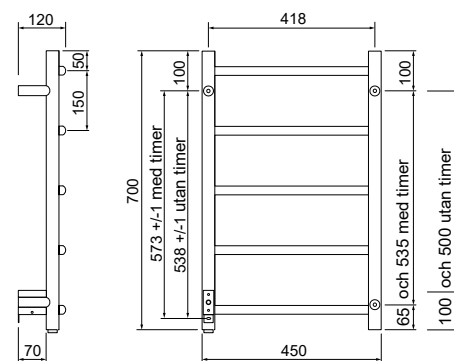

Samba

– mjuk design med hög kvalitet

En handdukstork med ett tidlöst utförande. De lätt böjda rören ger en mjuk och behaglig känsla. Tillverkad av rostfritt stål för bästa kvalitet och livslängd.

Elektrisk handdukstork

Värme	Elektrisk värmekabel.
Effekt	40 W
Bredd	450 mm
Höjd	700 mm
Yta	Blank eller lackerad.
Material	Rostfritt stål
Elanslutning	Blankpolerad. Dold, fast anslutning. Höger nedtill.

Mattsvar: Dold, fast anslutning. Höger eller vänster nedtill.

Tillbehör

8340-3	Sladd och stickpropp för inkoppling i eluttag.

Vy bakifrån.
Angivna mått kan variera. Borra aldrig hål i väggen utan att först kontrollera måtten på den aktuella handdukstorken.

Art.nr.	Modell	Material	Effekt	Bredd, mm	Höjd, mm	SEG	RSK
3707-2	Samba 450x700	Rostfritt stål	40 W	450	700	9410557	8754033
3708-2	Samba 450x700, Timer	Rostfritt stål	40 W	450	700	9411115	8754346
3709-2	Samba timer, höger, svart	Rostfritt stål, lackat	40 W	450	700	9411678	8754491
3709-8	Samba timer, vänster, svart	Rostfritt stål, lackat	40 W	450	700	9411680	8754493