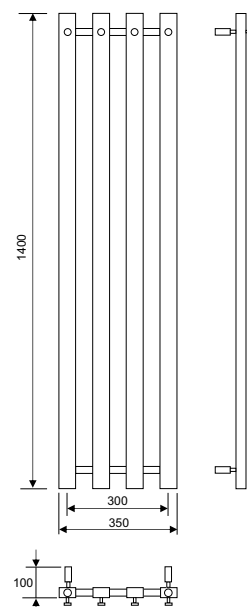

Tillbehör

8340-5 Sladd och stickpropp för inkoppling i eluttag.

250 x 1400 mm

350 x 1400 mm

Angivna mått kan variera. Borra aldrig hål i väggen utan att först kontrollera måtten på den aktuella handdukstorken.