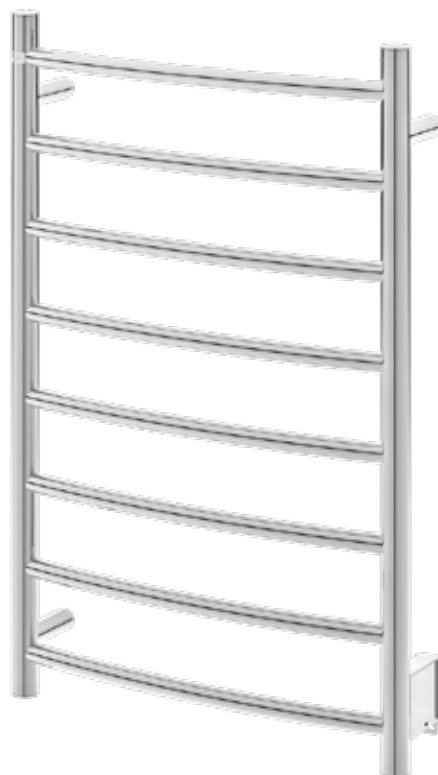

Foxtrot

– full flexibilitet

Foxtrot är framtagen för att ge full flexibilitet, välj mellan on/off eller timerversion, höger- eller vänsterhängd. Pax Foxtrot är tillverkad i rostfritt stål, har skyddsklass IP44 och är jordad. Foxtrot går att montera med dold eller synlig elanslutning och passar lika bra till den lilla renoveringen som den stora.

- **Av- och påfunktion**
- **Engångstimer 1-12 timmar**
- **Repetierbar timer 1-12 timmar**

Elektrisk handdukstork

Värme Elektrisk värmekabel.
Effekt 80W
Bredd 530 mm
Höjd 810 mm
Yta Blankww
Material Rostfritt stål
Elanslutning Dold, fast anslutning.
Höger/vänster nedtill.