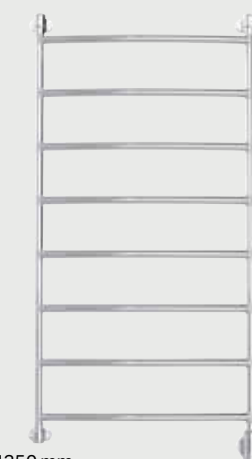

Tillbehör

8340-5 Sladd och stickpropp för inkoppling i eluttag.

550 x 710 mm

550 x 1030 mm

550 x 1350 mm

700 x 710 mm

700 x 1030 mm

700 x 1350 mm