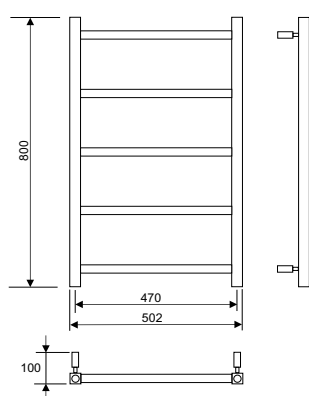

Tillbehör

8340-5 Sladd och stickpropp för inkoppling i eluttag.

Angivna mått kan variera. Borra aldrig hål i väggen utan att först kontrollera måtten på den aktuella handdukstorken.

Art. nr.	Modell	Material	Arbetsstryck	Effekt *	Bredd, mm	Höjd, mm	SEG	RSK
24-4008	Lyra 500x800	Rostfritt stål	10 bar	75W	500	800	9411234	8684781
24-4009	Lyra 500x1200	Rostfritt stål	10 bar	125W	500	1200	9411249	8684782