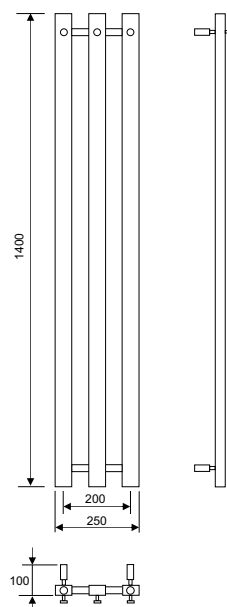

Tillbehör

8340-5 Sladd och stickpropp för inkoppling i eluttag.

250 x 1400 mm

350 x 1400 mm

Angivna mått kan variera. Borra aldrig hål i väggen utan att först kontrollera måtten på den aktuella handdukstorken.