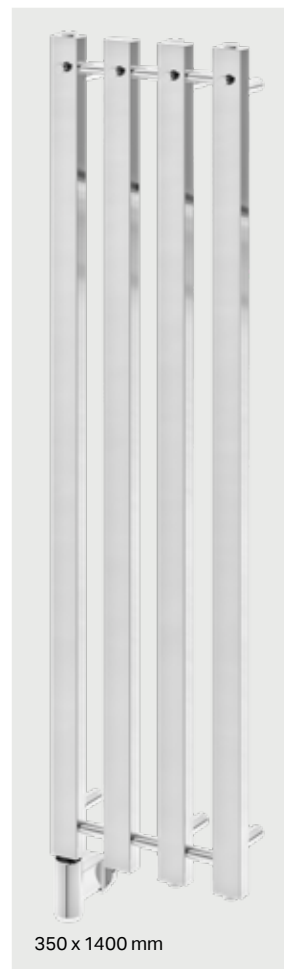

Tillbehör

8340-5 Sladd och stickpropp för inkoppling i eluttag.

250 x 1400 mm

350 x 1400 mm

Angivna mått kan variera. Borra aldrig hål i väggen utan att först kontrollera måtten på den aktuella handdukstorken.