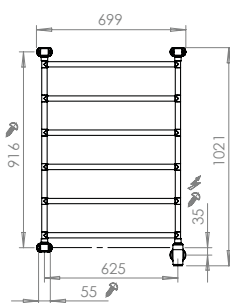

Blues

– mjuka linjer med runda, välvda rör

Blues ger ett mjukt intryck med sina runda välvda rör. Välj mellan två bredder och tre olika höjder. Blues levereras komplett med elanslutning och Momento II™ placerad nedtill till höger.

Elektrisk handdukstork

Värme	Elektrisk värmekabel.	
Effekt	40–110W	
Bredd	550 eller 700 mm	
Höjd	Blues/4	710 mm
	Blues/6	1030 mm
	Blues/8	1350 mm
Yta	Blank	
Material	Rostfritt stål	
Elanslutning	Dold, fast anslutning. Nedtill höger.	

Tillbehör

8340-5 Sladd och stickpropp för inkoppling i eluttag.

700 x 710 mm

Angivna mått kan variera. Borra aldrig hål i väggen utan att först kontrollera måtten på den aktuella handdukstorken.