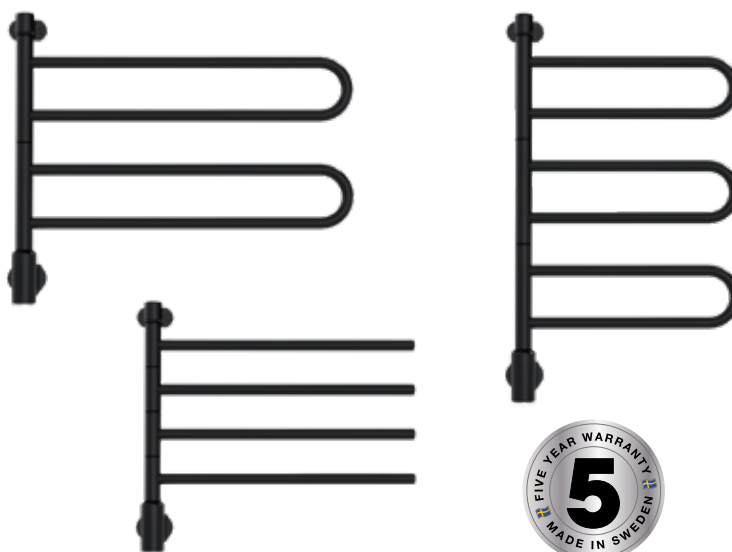

Art. nr.	Modell	Material	Effekt	Bredd, mm	Höjd, mm	SEG	RSK
3551-3	Limbo, svart, Momento II™	Stål, lackat	24 W	50	1400	9411705	8754524
26-2020	Flex I 2/550, svängbar, svart, Momento II™	Stål, lackat	20 W	560	330	9411736	8754555
26-2021	Flex I 3/550, svängbar, svart, Momento II™	Stål, lackat	30 W	560	420	9411737	8754556
26-2022	Flex I 4/550, svängbar, svart Momento II™	Stål, lackat	40 W	560	510	9411738	8754557
26-2023	Flex I 5/550, svängbar, svart Momento II™	Stål, lackat	50 W	560	600	9411739	8754558
26-1030	Flex U 2/450, svängbar, svart, Momento II™	Stål, lackat	28 W	455	560	9411722	8754541
26-1031	Flex U 3/450, svängbar, svart, Momento II™	Stål, lackat	41 W	455	760	9411723	8754542
26-1040	Flex U 2/650, svängbar, svart, Momento II™	Stål, lackat	43 W	655	560	9411724	8754543
26-1041	Flex U 3/650, svängbar, svart, Momento II™	Stål, lackat	64 W	655	760	9411725	8754544