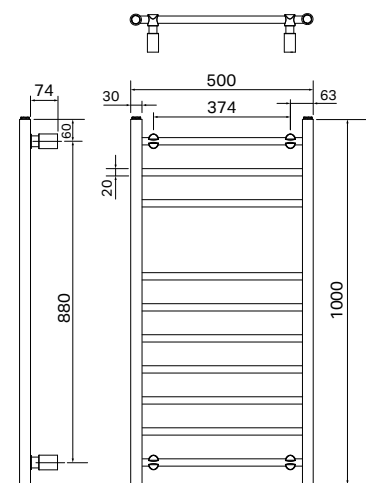

Angivna mått kan variera. Borra aldrig hål i väggen utan att först kontrollera måtten på den aktuella handdukstorken.

Art. nr.	Modell	Material	Arbetstryck	Effekt *	Bredd, mm	Höjd, mm	SEG	RSK
0500/1000/RRC	Nice 500x1000	Stål, krom	10 bar	150W	500	1000	9410099	8759310