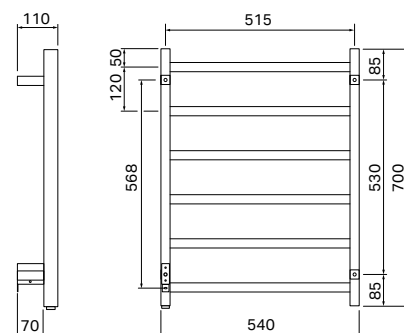

Elektrisk handdukstork

Värme	Elektrisk värmekabel.
Effekt	50W
Bredd	540 mm
Höjd	700 mm
Yta	Blank
Material	Rostfritt stål
Elanslutning	Dold, fast anslutning. Höger nedtill.

Tillbehör

8340-3	Sladd och stickpropp för inkoppling i eluttag.
--------	--