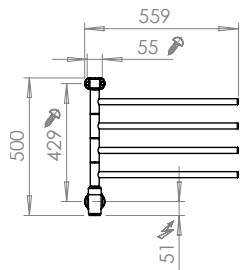

Angivna mått kan variera. Borra aldrig hål i väggen utan att först kontrollera måtten på den aktuella handdukstorken.