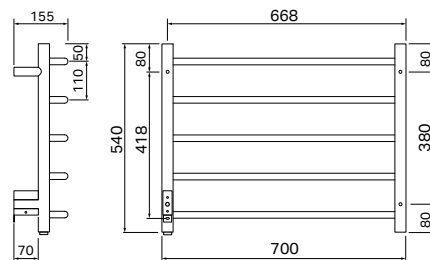

Elektrisk handdukstork

Värme	Elektrisk värmekabel.
Effekt	50W
Bredd	700 mm
Höjd	540 mm
Yta	Blank
Material	Rostfritt stål
Elanslutning	Dold, fast anslutning. Höger nedtill.

Tillbehör

8340-3	Sladd och stickpropp för inkoppling i eluttag.
--------	--