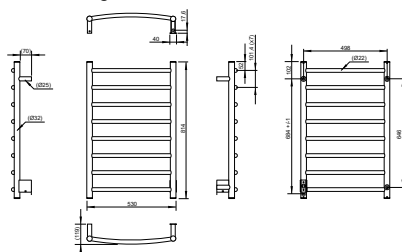

Tillbehör

8340-3 Sladd och stickpropp för inkoppling i eluttag.

Foxtrot höger