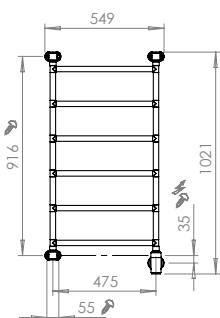

Tillbehör

8340-5 Sladd och stickpropp för inkoppling i eluttag.

550 x 1030 mm

700 x 1030 mm

550 x 1350 mm

700 x 1350 mm

Angivna mått kan variera. Borra aldrig hål i väggen utan att först kontrollera måtten på den aktuella handdukstorken.