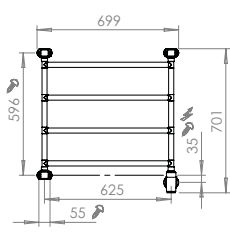

Blues

– mjuka linjer med runda, välvda rör

Blues ger ett mjukt intryck med sina runda välvda rör. Välj mellan två bredder och tre olika höjder. Blues levereras komplett med elanslutning och Momento II™ placerad nedtill till höger.

Elektrisk handdukstork

Värme	Elektrisk värmekabel.	
Effekt	40–110W	
Bredd	550 eller 700 mm	
Höjd	Blues/4	710 mm
	Blues/6	1030 mm
	Blues/8	1350 mm
Yta	Blank	
Material	Rostfritt stål	
Elanslutning	Dold, fast anslutning. Nedtill höger.	

Tillbehör

8340-5 Sladd och stickpropp för inkoppling i eluttag.

550 x 1350 mm

Angivna mått kan variera. Borra aldrig hål i väggen utan att först kontrollera måtten på den aktuella handdukstorken.