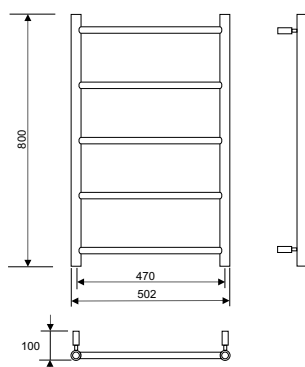

Art. nr.	Modell	Material	Arbetsstryck	Effekt *	Bredd, mm	Höjd, mm	SEG	RSK
24-4018	Tamburin 500x800	Rostfritt stål	10 bar	75W	500	800	9411250	8684783
24-4019	Tamburin 500x1200	Rostfritt stål	10 bar	125W	500	1200	9411251	8684784

* Avser effekt med elpatron, se sida 48