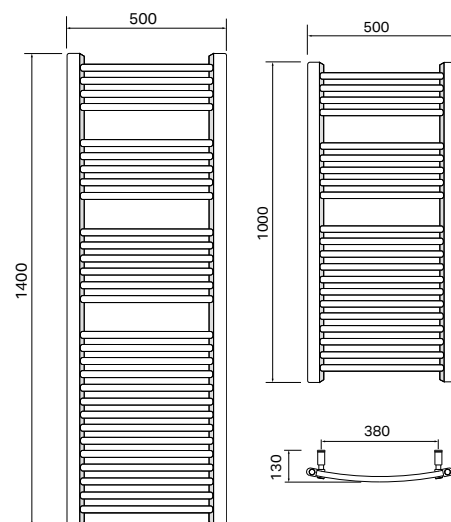

Climb

– klassisk stegmodell

Climb är en kombitorrk i klassiskt stegutförande med många lätt rundade ribbor. Finns i krom eller vit som standard.

Kombitorrk

Värme	Fylls med vatten. Värms via Pax elpatron och/eller befintligt radiatorsystem (ej VVC).
Bredd	500 mm
Höjd	1000 eller 1400 mm
Yta	Krom eller vitlackerade rör
Material	Stål
Anslutning	Nedtill, höger/vänster.

Levereras

Ofyllt med upphängningsbeslag, skruvar, pluggar, blindpluggar och avluftningsventil.

Komplettera med (se sida 48)

- Pax elpatron med Momento II™ timerfunktion. Effekt 175-250W, beroende på storlek.
- Gänga 1/2" och/eller
- Radiatorventil

Tillbehör

8340-5 Sladd och stickpropp för inkoppling i eluttag.

Angivna mått kan variera. Borra aldrig hål i väggen utan att först kontrollera måtten på den aktuella handduktorken.