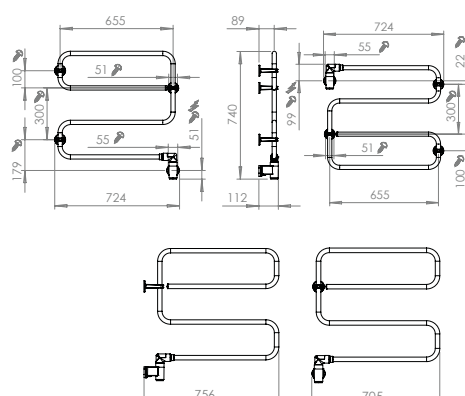

Angivna mått kan variera. Borra aldrig hål i väggen utan att först kontrollera måtten på den aktuella handduktorken.