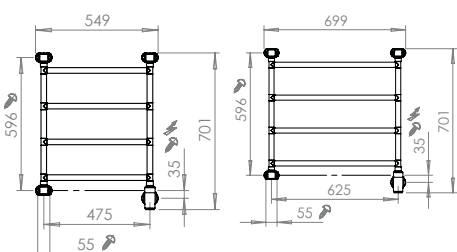

Blues

– mjuka linjer med runda, välvda rör

Blues ger ett mjukt intryck med sina runda välvda rör. Välj mellan två bredder och tre olika höjder. Blues levereras komplett med elanslutning och Momento II™ placerad nedtill till höger.

Elektrisk handdukstork

Värme	Elektrisk värmekabel.	
Effekt	40–110W	
Bredd	550 eller 700 mm	
Höjd	Blues/4	710 mm
	Blues/6	1030 mm
	Blues/8	1350 mm
Yta	Blank	
Material	Rostfritt stål	
Elanslutning	Dold, fast anslutning. Nedtill höger.	

Tillbehör

8340-5 Sladd och stickpropp för inkoppling i eluttag.