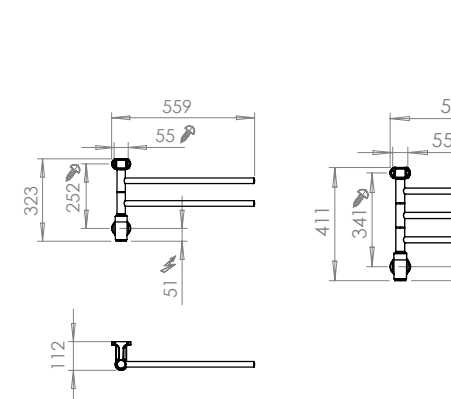

Angivna mått kan variera. Borra aldrig hål i väggen utan att först kontrollera måtten på den aktuella handdukstorken.