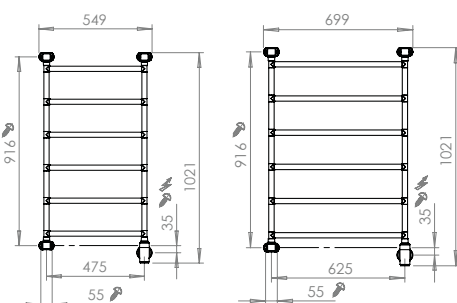

Blues

– mjuka linjer med runda, välvda rör

Blues ger ett mjukt intryck med sina runda välvda rör. Välj mellan två bredder och tre olika höjder. Blues levereras komplett med elanslutning och Momento II™ placerad nedtill till höger.

Elektrisk handdukstork

Värme	Elektrisk värmekabel.	
Effekt	40–110W	
Bredd	550 eller 700 mm	
Höjd	Blues/4	710 mm
	Blues/6	1030 mm
	Blues/8	1350 mm
Yta	Blank	
Material	Rostfritt stål	
Elanslutning	Dold, fast anslutning. Nedtill höger.	

Tillbehör

8340-5 Sladd och stickpropp för inkoppling i eluttag.

550 x 710 mm

Angivna mått kan variera. Borra aldrig hål i väggen utan att först kontrollera måtten på den aktuella handdukstorken.