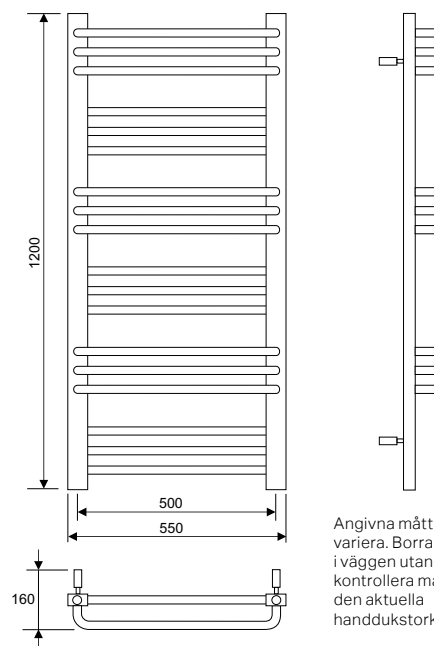

Viola

– en handdukstork som ger ett mäktigt intryck

Viola passar utmärkt i badrum där det krävs en handdukstork som tål att synas. Rektangulära sidorör och runda tvärgående rör i blankpolerat rostfritt stål av högsta kvalitet.

Kombitork

Värme	Fylls med vatten. Värms via Pax elpatron och/eller befintligt radiatorsystem (ej VVC).
Bredd	550 mm
Höjd	1200 mm
Yta	Blank
Material	Rostfritt stål
Anslutning	Nedtill, höger/vänster

Levereras

Ofyllt med upphängningsbeslag, skruvar, pluggar, blindpluggar och avluftningsventil.

Komplettera med (se sida 48)

- Pax elpatron med Momento II™ timerfunktion. Effekt 175W.
- Gänga 1/2" och/eller
- Radiatorventil

Tillbehör

8340-5 Sladd och stickpropp för inkoppling i eluttag.

Angivna mått kan variera. Borra aldrig hål i väggen utan att först kontrollera måtten på den aktuella handdukstorken.