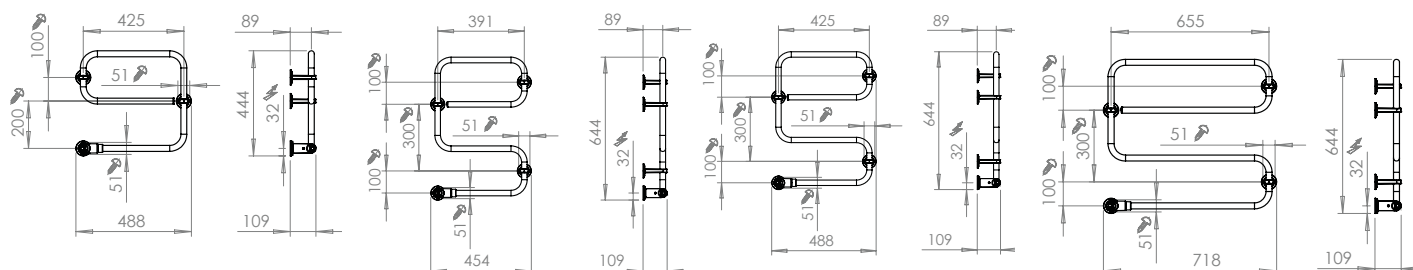

Angivna mått kan variera. Borra aldrig hål i väggen utan att först kontrollera måtten på den aktuella handdukstorken.