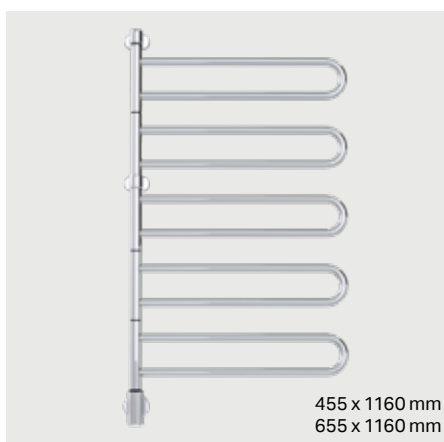

Flex U

– enkel att variera

med eller utan Memento II™

Flex U har mycket goda torkegenskaper. De individuellt svängbara U-formade armarna gör så att handdukarna hänger luftigt när det behövs.

Med Flex U är möjligheterna många. Välja mellan två bredder, 455 eller 655 mm samt antalet armar, 2-5 stycken. Varje U-formad arm är individuellt svängbar i 180 grader vilket betyder att du kan montera torken både höger- och vänsterställd.