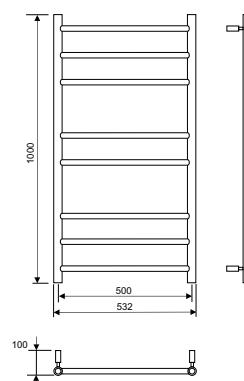

Positiv

- runda rör i smarta sektioner

Positiv har runda och raka rör i smarta sektioner för extra bra torkförmåga.

Kombitorrk

Värme Fylls med vatten. Värms via Pax elpatron och/eller befintligt radiatorsystem (ej VVC).

Bredd 530 mm

Höjd 700 eller 1000 mm

Yta Blank

Material Rostfritt stål

Anslutning Nedtill, höger/vänster.

Levereras

Ofyllt med upphängningsbeslag, skruvar, pluggar, blindpluggar och avluftningsventil.

Komplettera med (se sida 48)

- Pax elpatron med Momento II™ timerfunktion. Effekt 75-125W, beroende på storlek.
- Gänga 1/2" och/eller
- Radiatorventil

Tillbehör

8340-5 Sladd och stickpropp för inkoppling i eluttag.

Angivna mått kan variera. Borra aldrig hål i väggen utan att först kontrollera måtten på den aktuella handduktorken.

Art. nr.	Modell	Material	Arbetstryck	Effekt *	Bredd, mm	Höjd, mm	SEG	RSK
24-4600	Positiv 530x700	Rostfritt stål	10 bar	75W	530	700	9411252	8684785
24-4601	Positiv 530x1000	Rostfritt stål	10 bar	125W	530	1000	9411253	8684786

* Avser effekt med elpatron, se sida 48