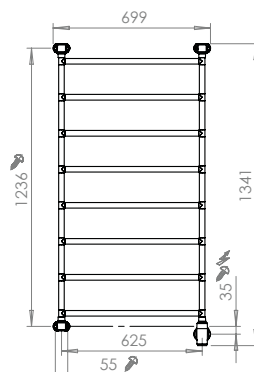

Tillbehör

8340-5 Sladd och stickpropp för inkoppling i eluttag.

550 x 1030 mm

700 x 1030 mm

550 x 1350 mm

700 x 1350 mm

Angivna mått kan variera. Borra aldrig hål i väggen utan att först kontrollera måtten på den aktuella handdukstorken.