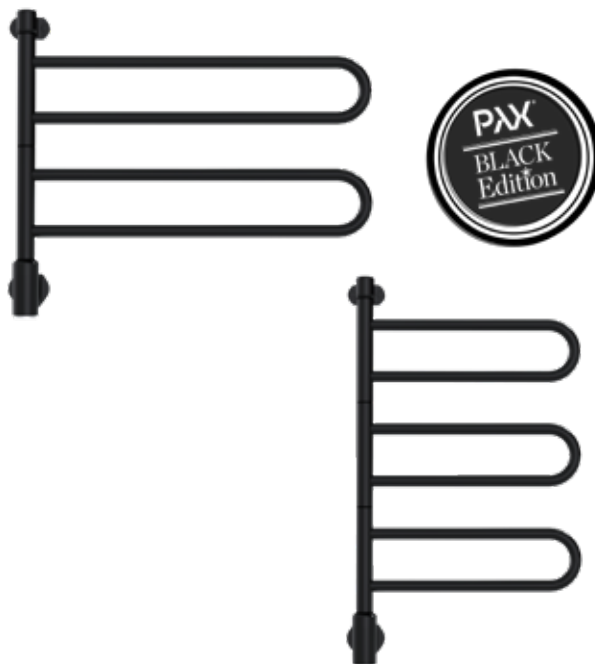

Tillbehör
8340-5 Sladd och stickpropp för inkoppling i eluttag.

Angivna mått kan variera. Borra aldrig hål i väggen utan att först kontrollera måtten på den aktuella handdukstorken.

Art. nr.	Modell	Material	Effekt	Bredd, mm	Höjd, mm	SEG	RSK
26-2010	Flex I 2/550, svängbar Momento II™	Rostfritt stål	20W	560	330	9411726	8754545
26-2015	Flex I 2/550, svängbar	Rostfritt stål	20W	560	330	9411731	8754550
26-2020	Flex I 2/550, svängbar, svart, Momento II™	Stål, lackat	20W	560	330	9411736	8754555
26-2011	Flex I 3/550, svängbar Momento II™	Rostfritt stål	30W	560	420	9411727	8754546
26-2016	Flex I 3/550, svängbar	Rostfritt stål	30W	560	420	9411732	8754551
26-2021	Flex I 3/550, svängbar, svart, Momento II™	Stål, lackat	30W	560	420	9411737	8754556
26-2012	Flex I 4/550, svängbar Momento II™	Rostfritt stål	40W	560	510	9411728	8754547
26-2017	Flex I 4/550, svängbar	Rostfritt stål	40W	560	510	9411733	8754552
26-2022	Flex I 4/550, svängbar, svart Momento II™	Stål, lackat	40W	560	510	9411738	8754557
26-2013	Flex I 5/550, svängbar Momento II™	Rostfritt stål	50W	560	600	9411729	8754548
26-2018	Flex I 5/550, svängbar	Rostfritt stål	50W	560	600	9411734	8754553
26-2023	Flex I 5/550, svängbar, svart Momento II™	Stål, lackat	50W	560	600	9411739	8754558
26-2014	Flex I 6/550, svängbar Momento II™	Rostfritt stål	60W	560	685	9411730	8754549
26-2019	Flex I 6/550, svängbar	Rostfritt stål	60W	560	685	9411735	8754554

Flex U

– enkel att variera

med eller utan Memento II™

Flex U har mycket goda torkegenskaper. De individuellt svängbara U-formade armarna gör så att handdukarna hänger luftigt när det behövs.

Med Flex U är möjligheterna många. Välja mellan två bredder, 455 eller 655 mm samt antalet armar, 2-5 stycken. Varje U-formad arm är individuellt svängbar i 180 grader vilket betyder att du kan montera torken både höger- och vänsterställd.