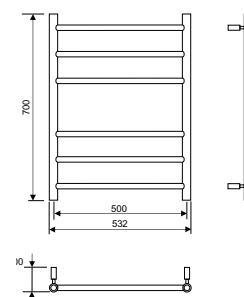

Positiv

- runda rör i smarta sektioner

Positiv har runda och raka rör i smarta sektioner för extra bra torkförmåga.

Kombitorrk

Värme Fylls med vatten. Värms via Pax elpatron och/eller befintligt radiatorsystem (ej VVC).

Bredd 530 mm

Höjd 700 eller 1000 mm

Yta Blank

Material Rostfritt stål

Anslutning Nedtill, höger/vänster.

Levereras

Ofyllt med upphängningsbeslag, skruvar, pluggar, blindpluggar och avluftningsventil.

Komplettera med (se sida 48)

- Pax elpatron med Momento II™ timerfunktion. Effekt 75-125W, beroende på storlek.
- Gänga 1/2" och/eller
- Radiatorventil

Tillbehör

8340-5 Sladd och stickpropp för inkoppling i eluttag.

Angivna mått kan variera. Borra aldrig hål i väggen utan att först kontrollera måtten på den aktuella handduktorken.

Art. nr.	Modell	Material	Arbetstryck	Effekt *	Bredd, mm	Höjd, mm	SEG	RSK
24-4600	Positiv 530x700	Rostfritt stål	10 bar	75W	530	700	9411252	8684785
24-4601	Positiv 530x1000	Rostfritt stål	10 bar	125W	530	1000	9411253	8684786

* Avser effekt med elpatron, se sida 48