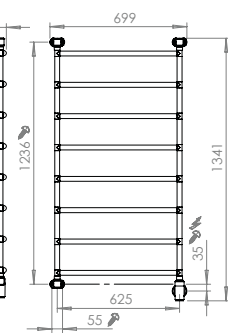

Blues

– mjuka linjer med runda, välvda rör

Blues ger ett mjukt intryck med sina runda välvda rör. Välj mellan två bredder och tre olika höjder. Blues levereras komplett med elanslutning och Momento II™ placerad nedtill till höger.

Elektrisk handdukstork

Värme	Elektrisk värmekabel.	
Effekt	40–110W	
Bredd	550 eller 700 mm	
Höjd	Blues/4	710 mm
	Blues/6	1030 mm
	Blues/8	1350 mm
Yta	Blank	
Material	Rostfritt stål	
Elanslutning	Dold, fast anslutning. Nedtill höger.	

Tillbehör

8340-5 Sladd och stickpropp för inkoppling i eluttag.

700 x 1030 mm

Angivna mått kan variera. Borra aldrig hål i väggen utan att först kontrollera måtten på den aktuella handdukstorken.