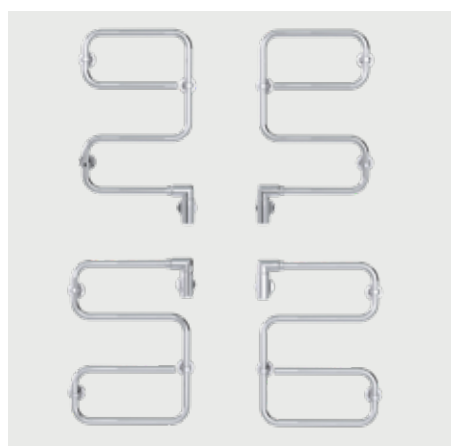

TR-i

– väggfast eller
svängbar, du väljer

TR-i torkarna är svängbara vilket ger flera möjligheter. Du väljer själv om du vill ha den fast eller svängbar. För fast montage mot vägg monteras den med det extra väggfästet som medföljer. Handduktorkarna är vändbara och kan installeras med elanslutningen i valfritt hörn, vilket gör TR-i lättplacerad i alla miljöer.

Elektrisk handduktork

Värme	Elektrisk värmekabel.
Effekt	40-60W.
Storlek	TR55-i 460x750 (635) mm TR65-i 500x750 (635) mm TR85-i 730x750 (635) mm
Yta	Blank
Material	Rostfritt stål
Elanslutning	Dold, fast anslutning. Valfritt hörn.
Funktion	Fast eller svängbar 180°.

Utförande

Med Momento II™ timerfunktion.

Tillbehör

8340-5 Sladd och stickpropp för
inkoppling i eluttag.