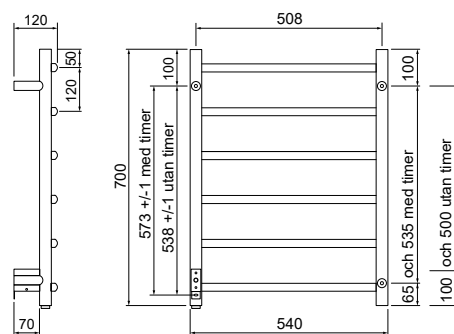

Salsa

– modern med klassiskt intryck

Stegmodell med runda rör som är lätt böjda. Salsa är tillverkad av rostfritt stål vilket gör torken till en prisvärd och funktionell klassiker i modern tappning.

Elektrisk handdukstork

Värme Elektrisk värmekabel.
Effekt 55 W
Bredd 540 mm
Höjd 700 mm
Yta Blank eller lackerad.
Material Rostfritt stål
Elanslutning Blankpolerad: Dold, fast anslutning. Höger nedtill.

Mattsvart: Dold, fast anslutning.
Höger eller vänster nedtill.

Tillbehör

8340-3 Sladd och stickpropp för inkoppling i eluttag.

Vy bakifrån.
Angivna mått kan variera. Borra aldrig hål i väggen utan att först kontrollera måtten på den aktuella handdukstorken.

Art. nr.	Modell	Material	Effekt	Bredd, mm	Höjd, mm	SEG	RSK
3707-1	Salsa 540x700	Rostfritt stål	55 W	540	700	9410556	8754032
3708-1	Salsa 540x700, Timer	Rostfritt stål	55 W	540	700	9411114	8754345
3709-1	Salsa timer, höger, svart	Rostfritt stål, lackat	55 W	540	700	9411677	8754490
3709-7	Salsa timer, vänster, svart	Rostfritt stål, lackat	55 W	540	700	9411679	8754492