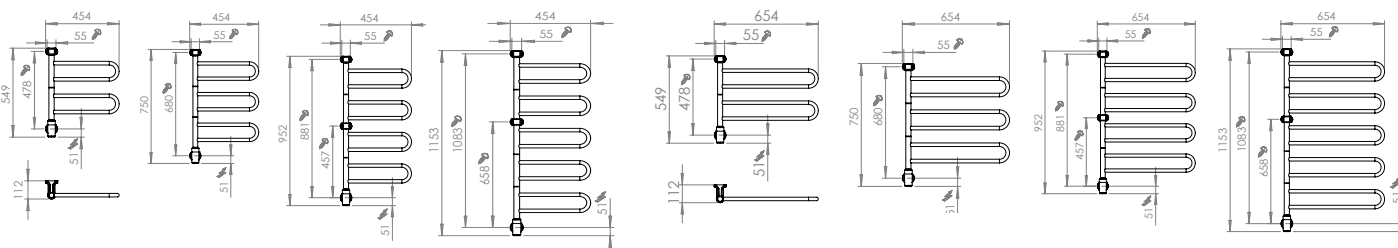

Angivna mått kan variera. Borra aldrig hål i väggen utan att först kontrollera måtten på den aktuella handduktorken.