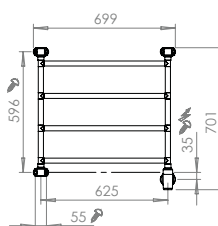

Elektrisk handdukstork

Värme	Elektrisk värmekabel.
Effekt	40–110W
Bredd	550 eller 700 mm
Höjd	Jazz/4 710 mm
	Jazz/6 1030 mm
	Jazz/8 1350 mm
Yta	Blank
Material	Rostfritt stål
Elanslutning	Dold, fast anslutning. Ned till höger alternativt vänster.

Tillbehör

8340-5 Sladd och stickpropp för inkoppling i eluttag.

550 x 1030 mm

700 x 1030 mm

550 x 1350 mm

700 x 1350 mm

Angivna mått kan variera. Borra aldrig hål i väggen utan att först kontrollera måtten på den aktuella handdukstorken.