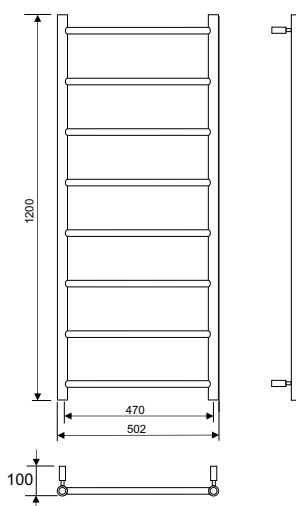

Tillbehör

8340-5 Sladd och stickpropp för inkoppling i eluttag.

Angivna mått kan variera. Borra aldrig hål i väggen utan att först kontrollera måtten på den aktuella handduktorken.