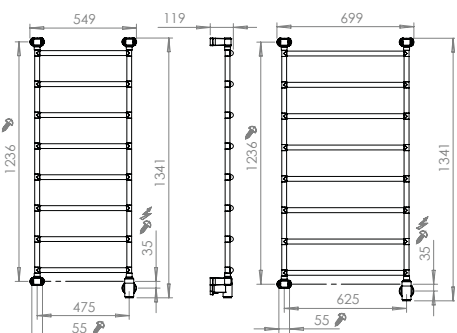

Blues

– mjuka linjer med runda, välvda rör

Blues ger ett mjukt intryck med sina runda välvda rör. Välj mellan två bredder och tre olika höjder. Blues levereras komplett med elanslutning och Momento II™ placerad nedtill till höger.

Elektrisk handdukstork

Värme	Elektrisk värmekabel.	
Effekt	40–110W	
Bredd	550 eller 700 mm	
Höjd	Blues/4	710 mm
	Blues/6	1030 mm
	Blues/8	1350 mm
Yta	Blank	
Material	Rostfritt stål	
Elanslutning	Dold, fast anslutning. Nedtill höger.	

Tillbehör

8340-5 Sladd och stickpropp för inkoppling i eluttag.

550 x 1030 mm

Angivna mått kan variera. Borra aldrig hål i väggen utan att först kontrollera måtten på den aktuella handdukstorken.