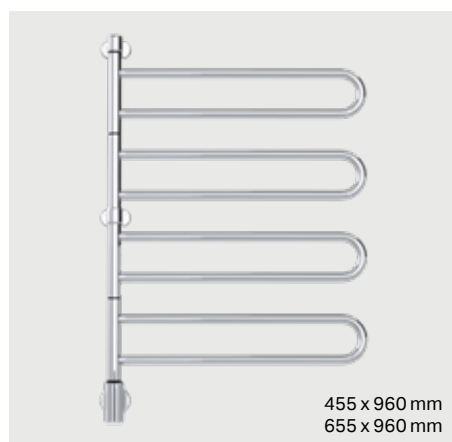

Flex U

– enkel att variera

med eller utan Memento II™

Flex U har mycket goda torkegenskaper. De individuellt svängbara U-formade armarna gör så att handdukarna hänger luftigt när det behövs.

Med Flex U är möjligheterna många. Välja mellan två bredder, 455 eller 655 mm samt antalet armar, 2-5 stycken. Varje U-formad arm är individuellt svängbar i 180 grader vilket betyder att du kan montera torken både höger- och vänsterställd.