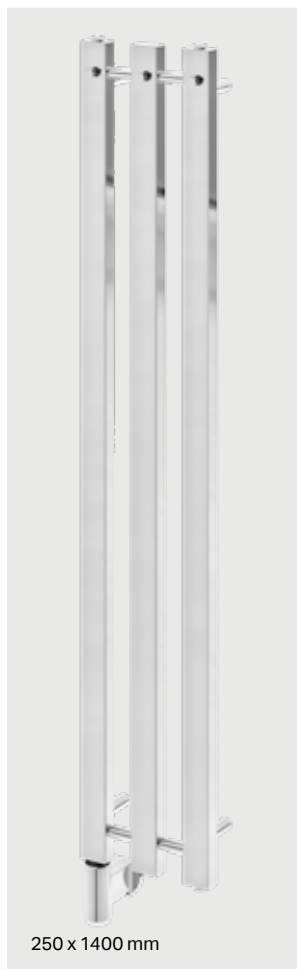

Tillbehör

8340-5 Sladd och stickpropp för inkoppling i eluttag.

250 x 1400 mm

350 x 1400 mm

Angivna mått kan variera. Borra aldrig hål i väggen utan att först kontrollera måtten på den aktuella handdukstorken.