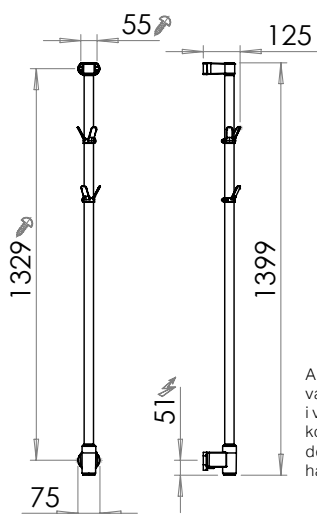

Limbo

- lättplacerad
på liten yta

Limbo är en elektrisk handdukstork med en slimmad och diskret design. Torken mäter endast 5x140 centimeter vilket gör den mycket lättplacerad.

Elektrisk handdukstork

Värme Elektrisk värmekabel.
Effekt 24W
Bredd 50 mm
Höjd 1400 mm

Yta Blank eller lackerad
Material Rostfritt stål eller stål
Elanslutning Nedtill. Dold, fast anslutning.

Utförande

Med Momento II™ timerfunktion.

Tillbehör

8340-5 Sladd och stickpropp för inkoppling i eluttag.

Angivna mått kan variera. Borra aldrig hål i väggen utan att först kontrollera måtten på den aktuella handdukstorken.