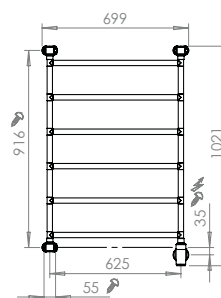

Tillbehör

8340-5 Sladd och stickpropp för inkoppling i eluttag.

550 x 1030 mm

700 x 1030 mm

550 x 1350 mm

700 x 1350 mm

Angivna mått kan variera. Borra aldrig hål i väggen utan att först kontrollera måtten på den aktuella handdukstorken.