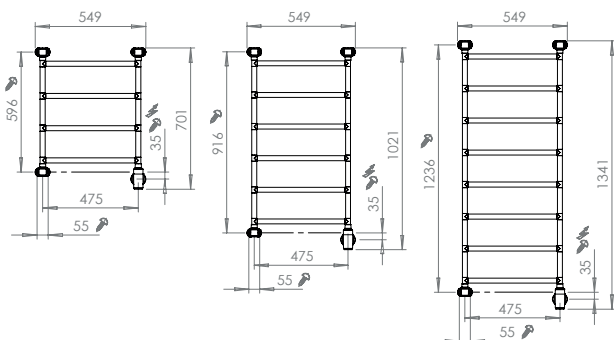

Jazz 550

Jazz 700

Blues 550

Blues 700

Art.nr.	Modell	Material	Effekt	Bredd	Höjd	EAN-kod	E-nr.	RSK nr.	SEK REK ex moms	SEK REK ink moms
Jazz										
3525-1	Jazz 4/550 Momento II	Rostfritt stål	40W	550	710	7391477352512	9411740	8754559	5 930 kr	7 413 kr
3525-2	Jazz 6/550 Momento II	Rostfritt stål	65W	550	1030	7391477352529	9411741	8754560	7 016 kr	8 770 kr
3525-3	Jazz 8/550 Momento II	Rostfritt stål	85W	550	1350	7391477352536	9411742	8754561	8 269 kr	10 336 kr
3526-1	Jazz 4/700 Momento II	Rostfritt stål	55W	700	710	7391477352611	9411743	8754562	6 515 kr	8 144 kr
3526-2	Jazz 6/700 Momento II	Rostfritt stål	85W	700	1030	7391477352628	9411744	8754563	7 843 kr	9 804 kr
3526-3	Jazz 8/700 Momento II	Rostfritt stål	110W	700	1350	7391477352635	9411745	8754564	9 020 kr	11 275 kr

Blues										
3525-4	Blues 4/550 Momento II	Rostfritt stål	40W	550	710	7391477352543	9411746	8754565	6 390 kr	7 988 kr
3525-5	Blues 6/550 Momento II	Rostfritt stål	65W	550	1030	7391477352550	9411747	8754566	7 768 kr	9 710 kr
3525-6	Blues 8/550 Momento II	Rostfritt stål	85W	550	1350	7391477352567	9411748	8754567	9 020 kr	11 275 kr
3526-4	Blues 4/700 Momento II	Rostfritt stål	55W	700	710	7391477352642	9411749	8754568	7 467 kr	9 334 kr
3526-5	Blues 6/700 Momento II	Rostfritt stål	85W	700	1030	7391477352659	9411750	8754569	8 643 kr	10 804 kr
3526-6	Blues 8/700 Momento II	Rostfritt stål	110W	700	1350	7391477352666	9411751	8754570	9 897 kr	12 371 kr

230V AC 50Hz, Klass II (dubbelisolerad, ska ej skyddsjordas) **IP44**

Angivna mått kan variera. Borra aldrig håll i väggen utan att först kontrollera måtten på den aktuella handdukstorken. Pax fritar sig allt ansvar om förborring skett utan att ha följt monteringsanvisningen.