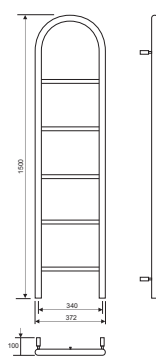

Viola

Mandolin

Saz

Lyra

Tamburin

Cello

Positiv

Art.nr.	Modell	Arbetstryck	Effekt*	Bredd	Höjd	EAN-kod	E-nr.	RSK nr.	SEK REK ex moms	SEK REK ink moms
Viola										
24-4307	Viola	10 bar	175W	550	1200	7391477443074	9411226	8684777	9 619 kr	12 024 kr
Mandolin										
24-4206	Mandolin 3	10 bar	175W	250	1400	7391477442060	9411228	8684779	7 915 kr	9 894 kr
24-4207	Mandolin 4	10 bar	225W	350	1400	7391477442077	9411229	8684780	9 873 kr	12 341 kr
Saz										
24-4401	Saz	10 bar	100W	370	1500	7391477444019	9411227	8684778	7 123 kr	8 904 kr
Lyra										
24-4008	Lyra	10 bar	75W	500	800	7391477440080	9411234	8684781	5 369 kr	6 711 kr
24-4009	Lyra	10 bar	125W	500	1200	7391477440097	9411249	8684782	6 791 kr	8 489 kr
Tamburin										
24-4018	Tamburin	10 bar	75W	500	800	7391477440189	9411250	8684783	4 411 kr	5 514 kr
24-4019	Tamburin	10 bar	125W	500	1200	7391477440196	9411251	8684784	5 876 kr	7 345 kr
Cello										
24-4700	Cello	10 bar	75W	530	700	7391477447003	9411254	8684787	3 971 kr	4 964 kr
24-4701	Cello	10 bar	125W	530	1000	7391477447010	9411255	8684788	4 551 kr	5 689 kr
Positiv										
24-4600	Positiv	10 bar	75W	530	700	7391477446006	9411252	8684785	3 724 kr	4 655 kr
24-4601	Positiv	10 bar	125W	530	1000	7391477446013	9411253	8684786	4 468 kr	5 585 kr

* Avser effekt med elpatron, se sida 10.

Angivna mått kan variera. Borra aldrig håll i väggen utan att först kontrollera måtten på den aktuella handdukstorken.
Pax fritar sig allt ansvar om förborring skett utan att ha följt monteringsanvisningen.