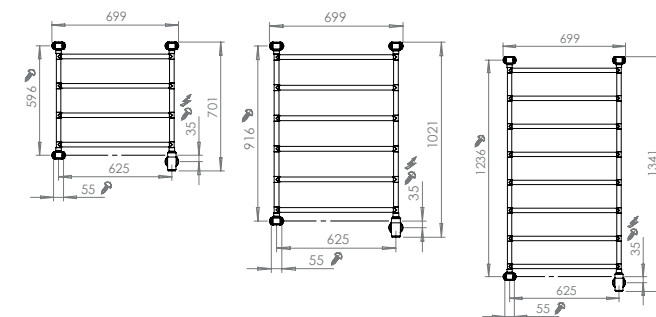

Blues 700

Art. nr.	Modell	Material	Effekt	Bredd	Höjd	EAN-kod	E-nr.	RSK nr.	SEKREK ex moms	SEK REK ink moms
Jazz										
3525-1	Jazz 4/550 Momento II	Rostfritt stål	40W	550	710	7391477352512	9411740	8754559	5 814 kr	7 268 kr
3525-2	Jazz 6/550 Momento II	Rostfritt stål	65W	550	1030	7391477352529	9411741	8754560	6 878 kr	8 598 kr
3525-3	Jazz 8/550 Momento II	Rostfritt stål	85W	550	1350	7391477352536	9411742	8754561	8 107 kr	10 134 kr
3526-1	Jazz 4/700 Momento II	Rostfritt stål	55W	700	710	7391477352611	9411743	8754562	6 387 kr	7 984 kr
3526-2	Jazz 6/700 Momento II	Rostfritt stål	85W	700	1030	7391477352628	9411744	8754563	7 689 kr	9 611 kr
3526-3	Jazz 8/700 Momento II	Rostfritt stål	110W	700	1350	7391477352635	9411745	8754564	8 843 kr	11 054 kr
Blues										
3525-4	Blues 4/550 Momento II	Rostfritt stål	40W	550	710	7391477352543	9411746	8754565	6 265 kr	7 831 kr
3525-5	Blues 6/550 Momento II	Rostfritt stål	65W	550	1030	7391477352550	9411747	8754566	7 616 kr	9 520 kr
3525-6	Blues 8/550 Momento II	Rostfritt stål	85W	550	1350	7391477352567	9411748	8754567	8 843 kr	11 054 kr
3526-4	Blues 4/700 Momento II	Rostfritt stål	55W	700	710	7391477352642	9411749	8754568	7 321 kr	9 151 kr
3526-5	Blues 6/700 Momento II	Rostfritt stål	85W	700	1030	7391477352659	9411750	8754569	8 474 kr	10 593 kr
3526-6	Blues 8/700 Momento II	Rostfritt stål	110W	700	1350	7391477352666	9411751	8754570	9 703 kr	12 129 kr

230V AC 50Hz, Klass II (dubbelisolerad, ska ej skyddsjordas) **IP44**

Angivna mått kan variera. Borra aldrig hål i väggen utan att först kontrollera måtten på den aktuella handdukstorken. Pax fritar sig allt ansvar om förborring skett utan att ha följt monteringsanvisningen.