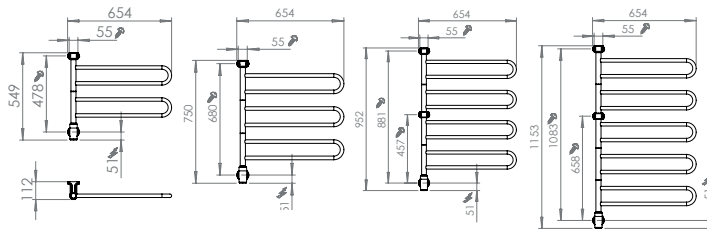

Flex U 650

Art. nr.	Modell	Material	Effekt	Bredd	Höjd	EAN-kod	E-nr.	RSK nr.	SEK REK ex moms	SEK REK ink moms
Flex U										
26-1010	Flex U 2/450 Momento II	Rostfritt stål	28 W	455	560	7391477610100	9411706	8754525	2 896 kr	3 620 kr
26-1030	Flex U 2/450 svart Momento II	Rostfritt stål, lackat	28 W	455	560	7391477610308	9411722	8754541	3 487 kr	4 359 kr
26-1014	Flex U 2/450	Rostfritt stål	28 W	455	560	7391477610148	9411710	8754529	2 532 kr	3 165 kr
26-1011	Flex U 3/450 Momento II	Rostfritt stål	41 W	455	760	7391477610117	9411707	8754526	3 464 kr	4 330 kr
26-1031	Flex U 3/450 svart Momento II	Rostfritt stål, lackat	41 W	455	760	7391477610315	9411723	8754542	4 161 kr	5 201 kr
26-1015	Flex U 3/450	Rostfritt stål	41 W	455	760	7391477610155	9411711	8754530	3 093 kr	3 866 kr
26-1012	Flex U 4/450 Momento II	Rostfritt stål	55 W	455	960	7391477610124	9411708	8754527	4 106 kr	5 133 kr
26-1016	Flex U 4/450	Rostfritt stål	55 W	455	960	7391477610162	9411712	8754531	3 992 kr	4 990 kr
26-1013	Flex U 5/450 Momento II	Rostfritt stål	69 W	455	1160	7391477610131	9411709	8754528	5 166 kr	6 458 kr
26-1017	Flex U 5/450	Rostfritt stål	69 W	455	1160	7391477610179	9411713	8754532	4 891 kr	6 114 kr
26-1020	Flex U 2/650 Momento II	Rostfritt stål	43 W	655	560	7391477610209	9411714	8754533	3 093 kr	3 866 kr
26-1040	Flex U 2/650 svart Momento II	Rostfritt stål, lackat	43 W	655	560	7391477610407	9411724	8754543	3 824 kr	4 780 kr
26-1024	Flex U 2/650	Rostfritt stål	43 W	655	560	7391477610247	9411718	8754537	2 756 kr	3 445 kr
26-1021	Flex U 3/650 Momento II	Rostfritt stål	64 W	655	760	7391477610216	9411715	8754534	3 578 kr	4 473 kr
26-1041	Flex U 3/650 svart Momento II	Rostfritt stål, lackat	64 W	655	760	7391477610414	9411725	8754544	4 161 kr	5 201 kr
26-1025	Flex U 3/650	Rostfritt stål	64 W	655	760	7391477610254	9411719	8754538	3 123 kr	3 904 kr
26-1022	Flex U 4/650 Momento II	Rostfritt stål	85 W	655	960	7391477610223	9411716	8754535	4 373 kr	5 466 kr
26-1026	Flex U 4/650	Rostfritt stål	85 W	655	960	7391477610261	9411720	8754539	4 049 kr	5 061 kr
26-1023	Flex U 5/650 Momento II	Rostfritt stål	106 W	655	1160	7391477610230	9411717	8754536	5 166 kr	6 458 kr
26-1027	Flex U 5/650	Rostfritt stål	106 W	655	1160	7391477610278	9411721	8754540	4 781 kr	5 976 kr

230V AC 50Hz, Klass II (dubbelisolerad, ska ej skyddsjordas) **IP44**