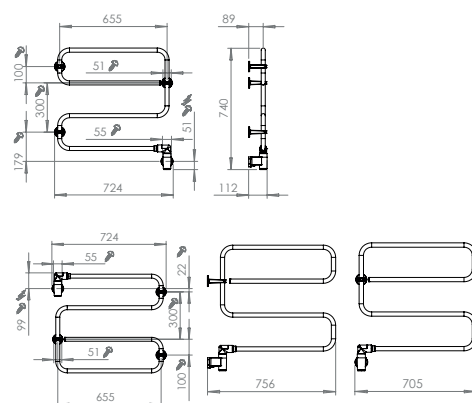

TR85-i

Art. nr.	Modell	Material	Effekt	Bredd	Höjd	EAN-kod	E-nr.	RSK nr.	SEK REK ex moms	SEK REK ink moms
TR										
3506-5	TR45 med sladd, vit	Rostfritt stål, lackat	30 W	490	445	7391477350655	9412803	8757677	1 026 kr	1 283 kr
3506-7	TR45 med sladd	Rostfritt stål	30 W	490	445	7391477350679	9411752	8754571	1 179 kr	1 474 kr
3505-7	TR55 med sladd	Rostfritt stål	40 W	454	645	7391477350570	9411756	8754575	1 309 kr	1 636 kr
3507-5	TR65 med sladd, vit	Rostfritt stål, lackat	40 W	490	645	7391477350754	9412807	8757679	1 225 kr	1 531 kr
3507-7	TR65 med sladd	Rostfritt stål	40 W	490	645	7391477350778	9411753	8754572	1 394 kr	1 743 kr
3506-8	TR45	Rostfritt stål	30 W	490	445	7391477350686	9411755	8754574	1 121 kr	1 401 kr
3501-9	TR45 vit	Rostfritt stål, lackat	30 W	490	445	7391477350198	9412838	8757698	971 kr	1 214 kr
3505-8	TR55	Rostfritt stål	40 W	454	645	7391477350587	9411758	8754577	1 123 kr	1 404 kr
3507-9	TR65	Rostfritt stål	40 W	490	645	7391477350792	9411757	8754576	1 285 kr	1 606 kr
3504-2	TR65-i vit	Rostfritt stål, lackat	40 W	490	645	7391477350426	9412847	8757688	1 139 kr	1 424 kr
3504-9	TR85	Rostfritt stål	60 W	720	645	7391477350495	9411754	8754573	1 542 kr	1 928 kr

TR-i										
3517-5	TR55-i Momento II	Rostfritt stål	40W	460	750	7391477351751	9411700	8754519	2 487 kr	3 109 kr
3517-6	TR65-i Momento II	Rostfritt stål	40W	500	750	7391477351768	9411701	8754520	2 510 kr	3 138 kr
3517-8	TR85-i Momento II	Rostfritt stål	60W	730	750	7391477351782	9411702	8754521	2 828 kr	3 535 kr

230V AC 50Hz, Klass II (dubbelisolerad, ska ej skyddsjordas) **IP44**

Angivna mått kan variera. Borra aldrig hål i väggen utan att först kontrollera måtten på den aktuella handdukstorken. Pax fritar sig allt ansvar om förborring skett utan att ha följt monteringsanvisningen.