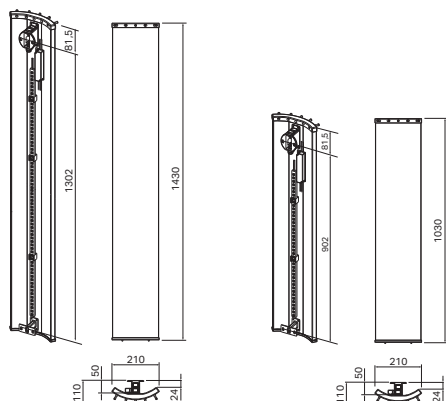

Velvet

Practic

Limbo

Art. nr.	Modell	Material	Effekt	Bredd	Höjd	EAN-kod	E-nr.	RSK nr.	SEK REK ex moms	SEK REK ink moms
Velvet										
22-3501	Velvet 1030 silver	Aluminium	85 W	210	1030	7350020235016	9412214	8755303	7 097 kr	8 871 kr
22-3502	Velvet 1030 silver LED	Aluminium	85 W	210	1030	7350020235023	9412215	8755304	8 934 kr	11 168 kr
22-3503	Velvet 1030 svart	Aluminium	85 W	210	1030	7350020235030	9412216	8755305	6 824 kr	8 530 kr
22-3504	Velvet 1030 svart LED	Aluminium	85 W	210	1030	7350020235047	9412217	8755306	8 934 kr	11 168 kr
22-3505	Velvet 1030 champagne	Aluminium	85 W	210	1030	7350020235054	9412218	8755307	6 824 kr	8 530 kr
22-3506	Velvet 1030 champ. LED	Aluminium	85 W	210	1030	7350020235061	9412219	8755308	8 934 kr	11 168 kr
22-3529	Velvet 1030 vit	Aluminium	85 W	210	1030	7350020235290	9410025	8755337	6 759 kr	8 449 kr
22-3528	Velvet 1030 vit LED	Aluminium	85 W	210	1030	7350020235283	9410026	8755338	8 934 kr	11 168 kr
22-3507	Velvet 1430 silver	Aluminium	115 W	210	1430	7350020235078	9412220	8755309	8 562 kr	10 703 kr
22-3508	Velvet 1430 silver LED	Aluminium	115 W	210	1430	7350020235085	9412221	8755310	10 671 kr	13 339 kr
22-3509	Velvet 1430 svart	Aluminium	115 W	210	1430	7350020235092	9412222	8755311	8 562 kr	10 703 kr
22-3510	Velvet 1430 svart LED	Aluminium	115 W	210	1430	7350020235108	9412223	8755312	10 671 kr	13 339 kr
22-3511	Velvet 1430 champagne	Aluminium	115 W	210	1430	7350020235115	9412224	8755313	8 562 kr	10 703 kr
22-3512	Velvet 1430 champ LED	Aluminium	115 W	210	1430	7350020235122	9412225	8755314	10 671 kr	13 339 kr
22-3530	Velvet 1430 vit	Aluminium	115 W	210	1430	7350020235306	9410027	8755339	8 562 kr	10 703 kr
22-3527	Velvet 1430 vit LED	Aluminium	115 W	210	1430	7350020235276	9410028	8755340	10 671 kr	13 339 kr

Practic										
25-3201	Practic	Kromat stål	60W	573	750	7391477532013	9411195	8754380	3 488 kr	4 360 kr
25-3200	Practic Momento II	Kromat stål	60W	573	750	7391477532006	8411196	8754559	3 765 kr	4 706 kr

3551-1	Limbo krom Momento II	Rostfritt stål	24W	50	1400	7391477355117	9411703	8754522	2 865 kr	3 581 kr
3551-2	Limbo vit Momento II	Rostfritt stål, lackat	24W	50	1400	7391477355124	9411704	8754523	3 068 kr	3 835 kr
3551-3	Limbo svart Momento II	Rostfritt stål, lackat	24W	50	1400	7391477355131	9411705	8754524	3 454 kr	4 318 kr

230V AC 50Hz, Klass II (dubbelisolerad, ska ej skyddsjordas) IP44

Angivna mått kan variera. Borra aldrig håll i väggen utan att först kontrollera måtten på den aktuella handdukstorken. Pax fritar sig allt ansvar om förborring skett utan att ha följt monteringsanvisningen.