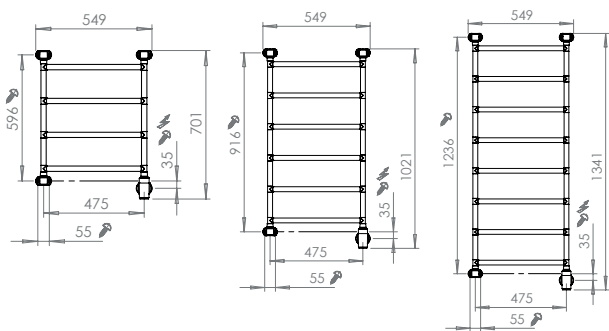

Jazz 550

Jazz 700

Blues 550

Blues 700

Art.nr.	Modell	Material	Effekt	Bredd	Höjd	EAN-kod	E-nr.	RSK nr.	SEK REK ex moms	SEK REK ink moms
Jazz										
3525-1	Jazz 4/550 Momento II	Rostfritt stål	40W	550	710	7391477352512	9411740	8754559	5 930 kr	7 413 kr
3525-2	Jazz 6/550 Momento II	Rostfritt stål	65W	550	1030	7391477352529	9411741	8754560	7 016 kr	8 770 kr
3525-3	Jazz 8/550 Momento II	Rostfritt stål	85W	550	1350	7391477352536	9411742	8754561	8 269 kr	10 336 kr
3526-1	Jazz 4/700 Momento II	Rostfritt stål	55W	700	710	7391477352611	9411743	8754562	6 515 kr	8 144 kr
3526-2	Jazz 6/700 Momento II	Rostfritt stål	85W	700	1030	7391477352628	9411744	8754563	7 843 kr	9 804 kr
3526-3	Jazz 8/700 Momento II	Rostfritt stål	110W	700	1350	7391477352635	9411745	8754564	9 020 kr	11 275 kr

Blues										
3525-4	Blues 4/550 Momento II	Rostfritt stål	40W	550	710	7391477352543	9411746	8754565	6 390 kr	7 988 kr
3525-5	Blues 6/550 Momento II	Rostfritt stål	65W	550	1030	7391477352550	9411747	8754566	7 768 kr	9 710 kr
3525-6	Blues 8/550 Momento II	Rostfritt stål	85W	550	1350	7391477352567	9411748	8754567	9 020 kr	11 275 kr
3526-4	Blues 4/700 Momento II	Rostfritt stål	55W	700	710	7391477352642	9411749	8754568	7 467 kr	9 334 kr
3526-5	Blues 6/700 Momento II	Rostfritt stål	85W	700	1030	7391477352659	9411750	8754569	8 643 kr	10 804 kr
3526-6	Blues 8/700 Momento II	Rostfritt stål	110W	700	1350	7391477352666	9411751	8754570	9 897 kr	12 371 kr

230V AC 50Hz, Klass II (dubbelisolerad, ska ej skyddsjordas) **IP44**

Angivna mått kan variera. Borra aldrig håll i väggen utan att först kontrollera måtten på den aktuella handdukstorken. Pax fritar sig allt ansvar om förborring skett utan att ha följt monteringsanvisningen.