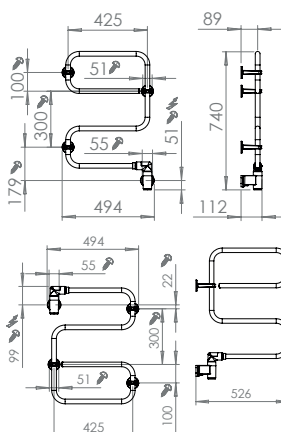

TR

TR55-i

TR65-i

TR85-i

Art. nr.	Modell	Material	Effekt	Bredd	Höjd	EAN-kod	E-nr.	RSK nr.	SEK REK ex moms	SEK REK ink moms
TR										
3506-5	TR45 med sladd, vit	Rostfritt stål, lackat	30 W	490	445	7391477350655	9412803	8757677	1 026 kr	1 283 kr
3506-7	TR45 med sladd	Rostfritt stål	30 W	490	445	7391477350679	9411752	8754571	1 179 kr	1 474 kr
3505-7	TR55 med sladd	Rostfritt stål	40 W	454	645	7391477350570	9411756	8754575	1 309 kr	1 636 kr
3507-5	TR65 med sladd, vit	Rostfritt stål, lackat	40 W	490	645	7391477350754	9412807	8757679	1 225 kr	1 531 kr
3507-7	TR65 med sladd	Rostfritt stål	40 W	490	645	7391477350778	9411753	8754572	1 394 kr	1 743 kr
3506-8	TR45	Rostfritt stål	30 W	490	445	7391477350686	9411755	8754574	1 121 kr	1 401 kr
3501-9	TR45 vit	Rostfritt stål, lackat	30 W	490	445	7391477350198	9412838	8757698	971 kr	1 214 kr
3505-8	TR55	Rostfritt stål	40 W	454	645	7391477350587	9411758	8754577	1 123 kr	1 404 kr
3507-9	TR65	Rostfritt stål	40 W	490	645	7391477350792	9411757	8754576	1 285 kr	1 606 kr
3504-2	TR65-i vit	Rostfritt stål, lackat	40 W	490	645	7391477350426	9412847	8757688	1 139 kr	1 424 kr
3504-9	TR85	Rostfritt stål	60 W	720	645	7391477350495	9411754	8754573	1 542 kr	1 928 kr

TR-i										
3517-5	TR55-i Momento II	Rostfritt stål	40W	460	750	7391477351751	9411700	8754519	2 487 kr	3 109 kr
3517-6	TR65-i Momento II	Rostfritt stål	40W	500	750	7391477351768	9411701	8754520	2 510 kr	3 138 kr
3517-8	TR85-i Momento II	Rostfritt stål	60W	730	750	7391477351782	9411702	8754521	2 828 kr	3 535 kr

230V AC 50Hz, Klass II (dubbelisolerad, ska ej skyddsjordas) **IP44**

Angivna mått kan variera. Borra aldrig hål i väggen utan att först kontrollera måtten på den aktuella handdukstorken. Pax fritar sig allt ansvar om förborring skett utan att ha följt monteringsanvisningen.