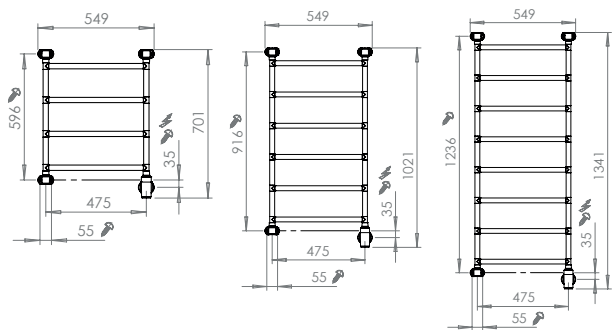

Jazz 550

Jazz 700

Blues 550

Blues 700

Art. nr.	Modell	Material	Effekt	Bredd	Höjd	EAN-kod	E-nr.	RSK nr.	SEKREK ex moms	SEK REK ink moms
Jazz										
3525-1	Jazz 4/550 Momento II	Rostfritt stål	40W	550	710	7391477352512	9411740	8754559	5 814 kr	7 268 kr
3525-2	Jazz 6/550 Momento II	Rostfritt stål	65W	550	1030	7391477352529	9411741	8754560	6 878 kr	8 598 kr
3525-3	Jazz 8/550 Momento II	Rostfritt stål	85W	550	1350	7391477352536	9411742	8754561	8 107 kr	10 134 kr
3526-1	Jazz 4/700 Momento II	Rostfritt stål	55W	700	710	7391477352611	9411743	8754562	6 387 kr	7 984 kr
3526-2	Jazz 6/700 Momento II	Rostfritt stål	85W	700	1030	7391477352628	9411744	8754563	7 689 kr	9 611 kr
3526-3	Jazz 8/700 Momento II	Rostfritt stål	110W	700	1350	7391477352635	9411745	8754564	8 843 kr	11 054 kr
Blues										
3525-4	Blues 4/550 Momento II	Rostfritt stål	40W	550	710	7391477352543	9411746	8754565	6 265 kr	7 831 kr
3525-5	Blues 6/550 Momento II	Rostfritt stål	65W	550	1030	7391477352550	9411747	8754566	7 616 kr	9 520 kr
3525-6	Blues 8/550 Momento II	Rostfritt stål	85W	550	1350	7391477352567	9411748	8754567	8 843 kr	11 054 kr
3526-4	Blues 4/700 Momento II	Rostfritt stål	55W	700	710	7391477352642	9411749	8754568	7 321 kr	9 151 kr
3526-5	Blues 6/700 Momento II	Rostfritt stål	85W	700	1030	7391477352659	9411750	8754569	8 474 kr	10 593 kr
3526-6	Blues 8/700 Momento II	Rostfritt stål	110W	700	1350	7391477352666	9411751	8754570	9 703 kr	12 129 kr

230V AC 50Hz, Klass II (dubbelisolerad, ska ej skyddsjordas) **IP44**

Angivna mått kan variera. Borra aldrig hål i väggen utan att först kontrollera måtten på den aktuella handdukstorken. Pax fritar sig allt ansvar om förborring skett utan att ha följt monteringsanvisningen.