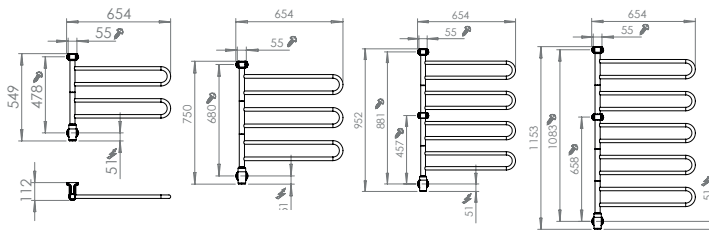

Flex U 650

Art.nr.	Modell	Material	Effekt	Bredd	Höjd	EAN-kod	E-nr.	RSK nr.	SEKREK exmoms	SEK REK ink moms
Flex U										
26-1010	Flex U 2/450 Momento II	Rostfritt stål	28 W	455	560	7391477610100	9411706	8754525	2 954 kr	3 693 kr
26-1030	Flex U 2/450 svart Momento II	Rostfritt stål, lackat	28 W	455	560	7391477610308	9411722	8754541	3 557 kr	4 446 kr
26-1014	Flex U 2/450	Rostfritt stål	28 W	455	560	7391477610148	9411710	8754529	2 583 kr	3 229 kr
26-1011	Flex U 3/450 Momento II	Rostfritt stål	41 W	455	760	7391477610117	9411707	8754526	3 533 kr	4 416 kr
26-1031	Flex U 3/450 svart Momento II	Rostfritt stål, lackat	41 W	455	760	7391477610315	9411723	8754542	4 244 kr	5 305 kr
26-1015	Flex U 3/450	Rostfritt stål	41 W	455	760	7391477610155	9411711	8754530	3 155 kr	3 944 kr
26-1012	Flex U 4/450 Momento II	Rostfritt stål	55 W	455	960	7391477610124	9411708	8754527	4 188 kr	5 235 kr
26-1016	Flex U 4/450	Rostfritt stål	55 W	455	960	7391477610162	9411712	8754531	4 072 kr	5 090 kr
26-1013	Flex U 5/450 Momento II	Rostfritt stål	69 W	455	1160	7391477610131	9411709	8754528	5 269 kr	6 586 kr
26-1017	Flex U 5/450	Rostfritt stål	69 W	455	1160	7391477610179	9411713	8754532	4 989 kr	6 236 kr
26-1020	Flex U 2/650 Momento II	Rostfritt stål	43 W	655	560	7391477610209	9411714	8754533	3 155 kr	3 944 kr
26-1040	Flex U 2/650 svart Momento II	Rostfritt stål, lackat	43 W	655	560	7391477610407	9411724	8754543	3 900 kr	4 875 kr
26-1024	Flex U 2/650	Rostfritt stål	43 W	655	560	7391477610247	9411718	8754537	2 811 kr	3 514 kr
26-1021	Flex U 3/650 Momento II	Rostfritt stål	64 W	655	760	7391477610216	9411715	8754534	3 650 kr	4 563 kr
26-1041	Flex U 3/650 svart Momento II	Rostfritt stål, lackat	64 W	655	760	7391477610414	9411725	8754544	4 244 kr	5 305 kr
26-1025	Flex U 3/650	Rostfritt stål	64 W	655	760	7391477610254	9411719	8754538	3 185 kr	3 981 kr
26-1022	Flex U 4/650 Momento II	Rostfritt stål	85 W	655	960	7391477610223	9411716	8754535	4 460 kr	5 575 kr
26-1026	Flex U 4/650	Rostfritt stål	85 W	655	960	7391477610261	9411720	8754539	4 130 kr	5 163 kr
26-1023	Flex U 5/650 Momento II	Rostfritt stål	106 W	655	1160	7391477610230	9411717	8754536	5 269 kr	6 586 kr
26-1027	Flex U 5/650	Rostfritt stål	106 W	655	1160	7391477610278	9411721	8754540	4 877 kr	6 096 kr

230V AC 50Hz, Klass II (dubbelisolerad, ska ej skyddsjordas) IP44

Angivna mått kan variera. Borra aldrig hål i väggen utan att först kontrollera måtten på den aktuella handdukstorken.
Pax fritar sig allt ansvar om förborring skett utan att ha följt monteringsanvisningen.