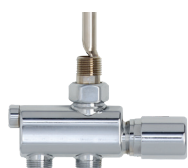

Radiatorventiler för kombitorkar – mässing

29-1051