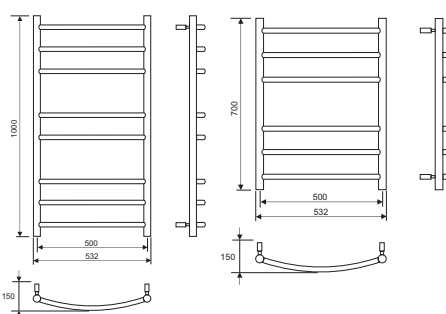

Viola

Mandolin

Saz

Lyra

Tamburin

Cello

Positiv

Art. nr.	Modell	Arbetstryck	Effekt*	Bredd	Höjd	EAN-kod	E-nr.	RSK nr.	SEK REK ex moms	SEK REK ink moms
Viola										
24-4307	Viola	10 bar	175W	550	1200	7391477443074	9411226	8684777	9 339 kr	11 674 kr
Mandolin										
24-4206	Mandolin 3	10 bar	175W	250	1400	7391477442060	9411228	8684779	7 684 kr	9 605 kr
24-4207	Mandolin 4	10 bar	225W	350	1400	7391477442077	9411229	8684780	9 585 kr	11 981 kr
Saz										
24-4401	Saz	10 bar	100W	370	1500	7391477444019	9411227	8684778	6 916 kr	8 645 kr
Lyra										
24-4008	Lyra	10 bar	75W	500	800	7391477440080	9411234	8684781	5 213 kr	6 516 kr
24-4009	Lyra	10 bar	125W	500	1200	7391477440097	9411249	8684782	6 593 kr	8 241 kr
Tamburin										
24-4018	Tamburin	10 bar	75W	500	800	7391477440189	9411250	8684783	4 283 kr	5 354 kr
24-4019	Tamburin	10 bar	125W	500	1200	7391477440196	9411251	8684784	5 705 kr	7 131 kr
Cello										
24-4700	Cello	10 bar	75W	530	700	7391477447003	9411254	8684787	3 855 kr	4 819 kr
24-4701	Cello	10 bar	125W	530	1000	7391477447010	9411255	8684788	4 418 kr	5 523 kr
Positiv										
24-4600	Positiv	10 bar	75W	530	700	7391477446006	9411252	8684785	3 616 kr	4 520 kr
24-4601	Positiv	10 bar	125W	530	1000	7391477446013	9411253	8684786	4 338 kr	5 423 kr

* Avser effekt med elpatron, se sida 10.

Angivna mått kan variera. Borra aldrig hål i väggen utan att först kontrollera måtten på den aktuella handdukstorken. Pax fritar sig allt ansvar om förborring skett utan att ha följt monteringsanvisningen.