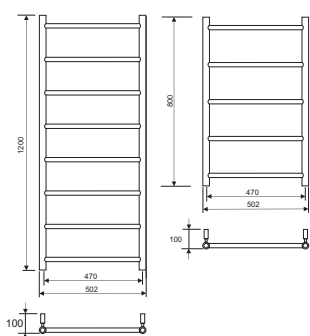

Viola

Mandolin

Saz

Lyra

Tamburin

Cello

Positiv

Art. nr.	Modell	Arbetstryck	Effekt*	Bredd	Höjd	EAN-kod	E-nr.	RSK nr.	SEK REK ex moms	SEK REK ink moms
Viola										
24-4307	Viola	10 bar	175W	550	1200	7391477443074	9411226	8684777	9 339 kr	11 674 kr
Mandolin										
24-4206	Mandolin 3	10 bar	175W	250	1400	7391477442060	9411228	8684779	7 684 kr	9 605 kr
24-4207	Mandolin 4	10 bar	225W	350	1400	7391477442077	9411229	8684780	9 585 kr	11 981 kr
Saz										
24-4401	Saz	10 bar	100W	370	1500	7391477444019	9411227	8684778	6 916 kr	8 645 kr
Lyra										
24-4008	Lyra	10 bar	75W	500	800	7391477440080	9411234	8684781	5 213 kr	6 516 kr
24-4009	Lyra	10 bar	125W	500	1200	7391477440097	9411249	8684782	6 593 kr	8 241 kr
Tamburin										
24-4018	Tamburin	10 bar	75W	500	800	7391477440189	9411250	8684783	4 283 kr	5 354 kr
24-4019	Tamburin	10 bar	125W	500	1200	7391477440196	9411251	8684784	5 705 kr	7 131 kr
Cello										
24-4700	Cello	10 bar	75W	530	700	7391477447003	9411254	8684787	3 855 kr	4 819 kr
24-4701	Cello	10 bar	125W	530	1000	7391477447010	9411255	8684788	4 418 kr	5 523 kr
Positiv										
24-4600	Positiv	10 bar	75W	530	700	7391477446006	9411252	8684785	3 616 kr	4 520 kr
24-4601	Positiv	10 bar	125W	530	1000	7391477446013	9411253	8684786	4 338 kr	5 423 kr

* Avser effekt med elpatron, se sida 10.

Angivna mått kan variera. Borra aldrig hål i väggen utan att först kontrollera måtten på den aktuella handdukstorken. Pax fritar sig allt ansvar om förborring skett utan att ha följt monteringsanvisningen.