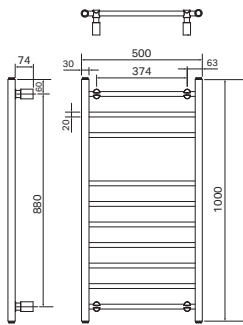

Kombitorkar – stål

PAX®

Nice