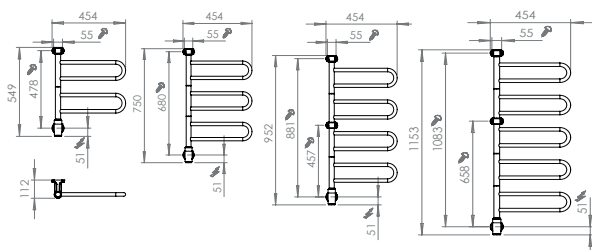

Flex U 450

Flex U 650