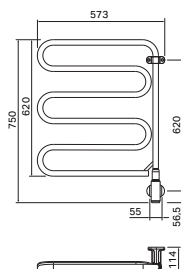

Velvet

Practic

Limbo

Art. nr.	Modell	Material	Effekt	Bredd	Höjd	EAN-kod	E-nr.	RSK nr.	SEK REK ex moms	SEK REK ink moms
Velvet										
22-3501	Velvet 1030 silver	Aluminium	85 W	210	1030	7350020235016	9412214	8755303	7 097 kr	8 871 kr
22-3502	Velvet 1030 silver LED	Aluminium	85 W	210	1030	7350020235023	9412215	8755304	8 934 kr	11 168 kr
22-3503	Velvet 1030 svart	Aluminium	85 W	210	1030	7350020235030	9412216	8755305	6 824 kr	8 530 kr
22-3504	Velvet 1030 svart LED	Aluminium	85 W	210	1030	7350020235047	9412217	8755306	8 934 kr	11 168 kr
22-3505	Velvet 1030 champagne	Aluminium	85 W	210	1030	7350020235054	9412218	8755307	6 824 kr	8 530 kr
22-3506	Velvet 1030 champ. LED	Aluminium	85 W	210	1030	7350020235061	9412219	8755308	8 934 kr	11 168 kr
22-3529	Velvet 1030 vit	Aluminium	85 W	210	1030	7350020235290	9410025	8755337	6 759 kr	8 449 kr
22-3528	Velvet 1030 vit LED	Aluminium	85 W	210	1030	7350020235283	9410026	8755338	8 934 kr	11 168 kr
22-3507	Velvet 1430 silver	Aluminium	115 W	210	1430	7350020235078	9412220	8755309	8 562 kr	10 703 kr
22-3508	Velvet 1430 silver LED	Aluminium	115 W	210	1430	7350020235085	9412221	8755310	10 671 kr	13 339 kr
22-3509	Velvet 1430 svart	Aluminium	115 W	210	1430	7350020235092	9412222	8755311	8 562 kr	10 703 kr
22-3510	Velvet 1430 svart LED	Aluminium	115 W	210	1430	7350020235108	9412223	8755312	10 671 kr	13 339 kr
22-3511	Velvet 1430 champagne	Aluminium	115 W	210	1430	7350020235115	9412224	8755313	8 562 kr	10 703 kr
22-3512	Velvet 1430 champ LED	Aluminium	115 W	210	1430	7350020235122	9412225	8755314	10 671 kr	13 339 kr
22-3530	Velvet 1430 vit	Aluminium	115 W	210	1430	7350020235306	9410027	8755339	8 562 kr	10 703 kr
22-3527	Velvet 1430 vit LED	Aluminium	115 W	210	1430	7350020235276	9410028	8755340	10 671 kr	13 339 kr