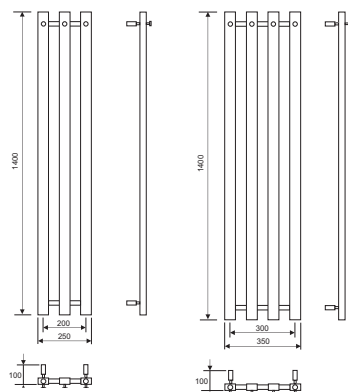

Viola

Mandolin

Saz

Lyra

Tamburin

Cello

Positiv

Art. nr.	Modell	Arbetstryck	Effekt*	Bredd	Höjd	EAN-kod	E-nr.	RSK nr.	SEK REK ex moms	SEK REK ink moms
Viola										
24-4307	Viola	10 bar	175W	550	1200	7391477443074	9411226	8684777	9 339 kr	11 674 kr
Mandolin										
24-4206	Mandolin 3	10 bar	175W	250	1400	7391477442060	9411228	8684779	7 684 kr	9 605 kr
24-4207	Mandolin 4	10 bar	225W	350	1400	7391477442077	9411229	8684780	9 585 kr	11 981 kr
Saz										
24-4401	Saz	10 bar	100W	370	1500	7391477444019	9411227	8684778	6 916 kr	8 645 kr
Lyra										
24-4008	Lyra	10 bar	75W	500	800	7391477440080	9411234	8684781	5 213 kr	6 516 kr
24-4009	Lyra	10 bar	125W	500	1200	7391477440097	9411249	8684782	6 593 kr	8 241 kr
Tamburin										
24-4018	Tamburin	10 bar	75W	500	800	7391477440189	9411250	8684783	4 283 kr	5 354 kr
24-4019	Tamburin	10 bar	125W	500	1200	7391477440196	9411251	8684784	5 705 kr	7 131 kr
Cello										
24-4700	Cello	10 bar	75W	530	700	7391477447003	9411254	8684787	3 855 kr	4 819 kr
24-4701	Cello	10 bar	125W	530	1000	7391477447010	9411255	8684788	4 418 kr	5 523 kr
Positiv										
24-4600	Positiv	10 bar	75W	530	700	7391477446006	9411252	8684785	3 616 kr	4 520 kr
24-4601	Positiv	10 bar	125W	530	1000	7391477446013	9411253	8684786	4 338 kr	5 423 kr

* Avser effekt med elpatron, se sida 10.

Angivna mått kan variera. Borra aldrig hål i väggen utan att först kontrollera måtten på den aktuella handdukstorken. Pax fritar sig allt ansvar om förborring skett utan att ha följt monteringsanvisningen.