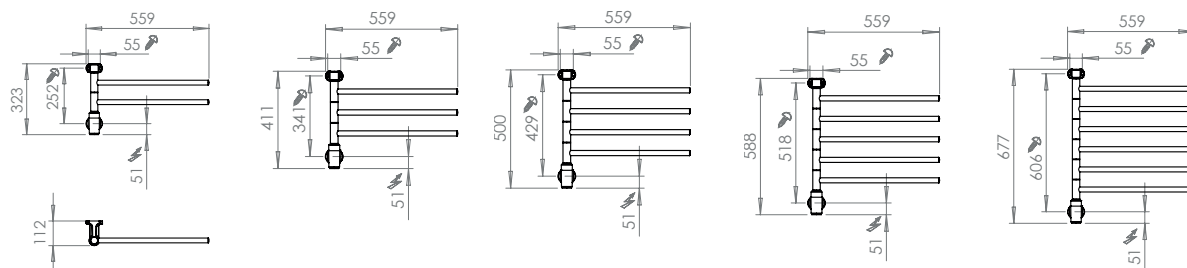

Flex I

Art. nr.	Modell	Material	Effekt	Bredd	Höjd	EAN-kod	E-nr.	RSK nr.	SEKREK exmoms	SEK REK ink moms
Flex I										
26-2010	Flex I 2/550 Momento II	Rostfritt stål	20W	560	330	7391477620109	9411726	8754545	2 664 kr	3 330 kr
26-2020	Flex I 2/550 svart Momento II	Rostfritt stål, lackat	20W	560	330	7391477620208	9411736	8754555	3 358 kr	4 198 kr
26-2015	Flex I 2/550	Rostfritt stål	20W	560	330	7391477620154	9411731	8754550	2 419 kr	3 024 kr
26-2011	Flex I 3/550 Momento II	Rostfritt stål	30W	560	420	7391477620116	9411727	8754546	3 069 kr	3 836 kr
26-2021	Flex I 3/550 svart Momento II	Rostfritt stål, lackat	30W	560	420	7391477620215	9411737	8754556	3 707 kr	4 634 kr
26-2016	Flex I 3/550	Rostfritt stål	30W	560	420	7391477620161	9411732	8754551	2 773 kr	3 466 kr
26-2012	Flex I 4/550 Momento II	Rostfritt stål	40W	560	510	7391477620123	9411728	8754547	3 650 kr	4 563 kr
26-2022	Flex I 4/550 svart Momento II	Rostfritt stål, lackat	40W	560	510	7391477620222	9411738	8754557	4 518 kr	5 648 kr
26-2017	Flex I 4/550	Rostfritt stål	40W	560	510	7391477620178	9411733	8754552	3 363 kr	4 204 kr
26-2013	Flex I 5/550 Momento II	Rostfritt stål	50W	560	600	7391477620130	9411729	8754548	4 228 kr	5 285 kr
26-2023	Flex I 5/550 svart Momento II	Rostfritt stål, lackat	50W	560	600	7391477620239	9411739	8754558	5 211 kr	6 514 kr
26-2018	Flex I 5/550	Rostfritt stål	50W	560	600	7391477620185	9411734	8754553	3 954 kr	4 943 kr
26-2014	Flex I 6/550 Momento II	Rostfritt stål	60W	560	685	7391477620147	9411730	8754549	4 807 kr	6 009 kr
26-2019	Flex I 6/550	Rostfritt stål	60W	560	685	7391477620192	9411735	8754554	4 426 kr	5 533 kr

230V AC 50Hz, Klass II (dubbelisolerad, ska ej skyddsjordas) IP44

Angivna mått kan variera. Borra aldrig hål i väggen utan att först kontrollera måtten på den aktuella handdukstorken. Pax fritar sig allt ansvar om förborring skett utan att ha följt monteringsanvisningen.