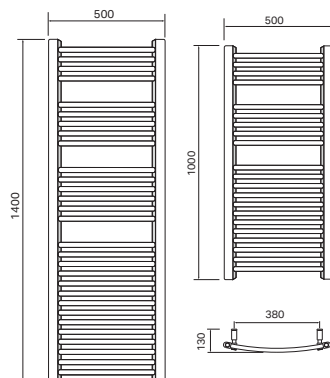

Climb

Art. nr.	Modell	Arbetstryck	Effekt*	Bredd	Höjd	EAN-kod	E-nr.	RSK nr.	SEK REK ex moms	SEK REK ink moms
Nice										
0500/1000/RRC	Nice krom	10 bar	150W	500	1000	7393493410283	9410099	8759310	3 027 kr	3 784 kr
Climb										
24-5206	Climb krom	10 bar	175W	500	1000	7350020452062	9412188	8755298	4 029 kr	5 036 kr
24-5202	Climb vit	10 bar	175W	500	1000	7350020452024	9412184	8755294	2 757 kr	3 446 kr
24-5204	Climb krom	10 bar	250W	500	1400	7350020452048	9412186	8755296	5 047 kr	6 309 kr
24-5200	Climb vit	10 bar	250W	500	1400	7350020452000	9412182	8755292	3 704 kr	4 630 kr

* Avser effekt med elpatron, se sida 10.