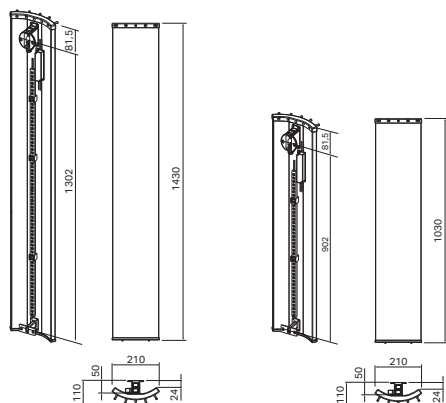

PAX[®]

Prislista
Handdukstorkar
och klädtorkar
för alla miljöer

2024

Velvet

Practic

Limbo

Art. nr.	Modell	Material	Effekt	Bredd	Höjd	EAN-kod	E-nr.	RSK nr.	SEK REK ex moms	SEK REK ink moms
Velvet										
22-3501	Velvet 1030 silver	Aluminium	85 W	210	1030	7350020235016	9412214	8755303	6 958 kr	8 698 kr
22-3502	Velvet 1030 silver LED	Aluminium	85 W	210	1030	7350020235023	9412215	8755304	8 759 kr	10 949 kr
22-3503	Velvet 1030 svart	Aluminium	85 W	210	1030	7350020235030	9412216	8755305	6 690 kr	8 363 kr
22-3504	Velvet 1030 svart LED	Aluminium	85 W	210	1030	7350020235047	9412217	8755306	8 759 kr	10 949 kr
22-3505	Velvet 1030 champagne	Aluminium	85 W	210	1030	7350020235054	9412218	8755307	6 690 kr	8 363 kr
22-3506	Velvet 1030 champ. LED	Aluminium	85 W	210	1030	7350020235061	9412219	8755308	8 759 kr	10 949 kr
22-3529	Velvet 1030 vit	Aluminium	85 W	210	1030	7350020235290	9410025	8755337	6 626 kr	7 283 kr
22-3528	Velvet 1030 vit LED	Aluminium	85 W	210	1030	7350020235283	9410026	8755338	8 759 kr	10 949 kr
22-3507	Velvet 1430 silver	Aluminium	115 W	210	1430	7350020235078	9412220	8755309	8 394 kr	10 493 kr
22-3508	Velvet 1430 silver LED	Aluminium	115 W	210	1430	7350020235085	9412221	8755310	10 462 kr	13 078 kr
22-3509	Velvet 1430 svart	Aluminium	115 W	210	1430	7350020235092	9412222	8755311	8 394 kr	10 493 kr
22-3510	Velvet 1430 svart LED	Aluminium	115 W	210	1430	7350020235108	9412223	8755312	10 462 kr	13 078 kr
22-3511	Velvet 1430 champagne	Aluminium	115 W	210	1430	7350020235115	9412224	8755313	8 394 kr	10 493 kr
22-3512	Velvet 1430 champ LED	Aluminium	115 W	210	1430	7350020235122	9412225	8755314	10 462 kr	13 078 kr
22-3530	Velvet 1430 vit	Aluminium	115 W	210	1430	7350020235306	9410027	8755339	8 394 kr	10 493 kr
22-3527	Velvet 1430 vit LED	Aluminium	115 W	210	1430	7350020235276	9410028	8755340	10 462 kr	13 078 kr