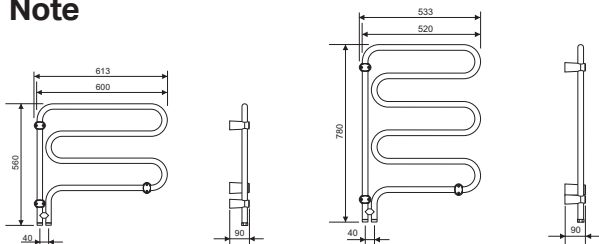

Vattentorkar – rostfritt stål

Note

Art. nr.	Modell	Arbetstryck	Bredd	Höjd	EAN-kod	E-nr.	RSK nr.	SEK REK ex moms	SEK REK ink moms
Note									
24-5302	Note krom	10 bar	600	560	7391477453028	9411257	8730249	2 709 kr	3 386 kr
24-5303	Note krom	10 bar	520	780	7391477453035	9411258	8730250	2 982 kr	3 728 kr

Angivna mått kan variera. Borra aldrig hål i väggen utan att först kontrollera måtten på den aktuella handdukstorken.
Pax fritar sig allt ansvar om förborring skett utan att ha följt monteringsanvisningen.