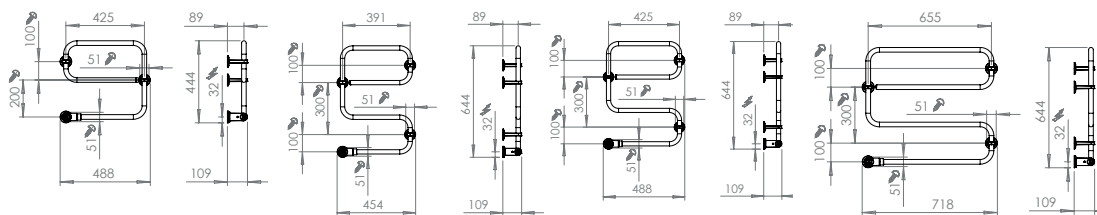

TR

TR55-i

TR65-i

TR85-i

Art. nr.	Modell	Material	Effekt	Bredd	Höjd	EAN-kod	E-nr.	RSK nr.	SEK REK ex moms	SEK REK ink moms
TR										
3506-5	TR45 med sladd, vit	Rostfritt stål, lackat	30 W	490	445	7391477350655	9412803	8757677	1 047 kr	1 309 kr
3506-7	TR45 med sladd	Rostfritt stål	30 W	490	445	7391477350679	9411752	8754571	1 203 kr	1 504 kr
3505-7	TR55 med sladd	Rostfritt stål	40 W	454	645	7391477350570	9411756	8754575	1 335 kr	1 669 kr
3507-5	TR65 med sladd, vit	Rostfritt stål, lackat	40 W	490	645	7391477350754	9412807	8757679	1 250 kr	1 563 kr
3507-7	TR65 med sladd	Rostfritt stål	40 W	490	645	7391477350778	9411753	8754572	1 422 kr	1 778 kr
3506-8	TR45	Rostfritt stål	30 W	490	445	7391477350686	9411755	8754574	1 143 kr	1 429 kr
3501-9	TR45 vit	Rostfritt stål, lackat	30 W	490	445	7391477350198	9412838	8757698	990 kr	1 238 kr
3505-8	TR55	Rostfritt stål	40 W	454	645	7391477350587	9411758	8754577	1 145 kr	1 431 kr
3507-9	TR65	Rostfritt stål	40 W	490	645	7391477350792	9411757	8754576	1 311 kr	1 639 kr
3504-2	TR65 vit	Rostfritt stål, lackat	40 W	490	645	7391477350426	9412847	8757688	1 162 kr	1 453 kr
3504-9	TR85	Rostfritt stål	60 W	720	645	7391477350495	9411754	8754573	1 573 kr	1 966 kr

TR-i

3517-5	TR55-i Momento II	Rostfritt stål	40W	460	750	7391477351751	9411700	8754519	2 537 kr	3 171 kr
3517-6	TR65-i Momento II	Rostfritt stål	40W	500	750	7391477351768	9411701	8754520	2 560 kr	3 200 kr
3517-8	TR85-i Momento II	Rostfritt stål	60W	730	750	7391477351782	9411702	8754521	2 885 kr	3 606 kr

230V AC 50Hz, Klass II (dubbelisolerad, ska ej skyddsjordas) IP44

Angivna mått kan variera. Borra aldrig håll i väggen utan att först kontrollera måtten på den aktuella handdukstorken. Pax fritar sig allt ansvar om förborrning skett utan att ha följt monteringsanvisningen.