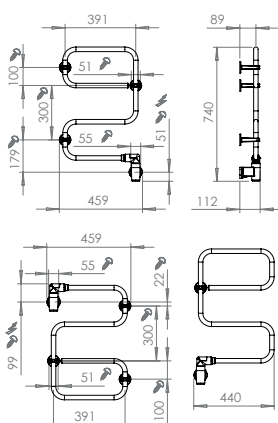

TR

TR55-i

TR65-i

TR85-i

Art. nr.	Modell	Material	Effekt	Bredd	Höjd	EAN-kod	E-nr.	RSK nr.	SEK REK ex moms	SEK REK ink moms
TR										
3506-5	TR45 med sladd, vit	Rostfritt stål, lackat	30 W	490	445	7391477350655	9412803	8757677	1 026 kr	1 283 kr
3506-7	TR45 med sladd	Rostfritt stål	30 W	490	445	7391477350679	9411752	8754571	1 179 kr	1 474 kr
3505-7	TR55 med sladd	Rostfritt stål	40 W	454	645	7391477350570	9411756	8754575	1 309 kr	1 636 kr
3507-5	TR65 med sladd, vit	Rostfritt stål, lackat	40 W	490	645	7391477350754	9412807	8757679	1 225 kr	1 531 kr
3507-7	TR65 med sladd	Rostfritt stål	40 W	490	645	7391477350778	9411753	8754572	1 394 kr	1 743 kr
3506-8	TR45	Rostfritt stål	30 W	490	445	7391477350686	9411755	8754574	1 121 kr	1 401 kr
3501-9	TR45 vit	Rostfritt stål, lackat	30 W	490	445	7391477350198	9412838	8757698	971 kr	1 214 kr
3505-8	TR55	Rostfritt stål	40 W	454	645	7391477350587	9411758	8754577	1 123 kr	1 404 kr
3507-9	TR65	Rostfritt stål	40 W	490	645	7391477350792	9411757	8754576	1 285 kr	1 606 kr
3504-2	TR65-i vit	Rostfritt stål, lackat	40 W	490	645	7391477350426	9412847	8757688	1 139 kr	1 424 kr
3504-9	TR85	Rostfritt stål	60 W	720	645	7391477350495	9411754	8754573	1 542 kr	1 928 kr

TR-i										
3517-5	TR55-i Momento II	Rostfritt stål	40W	460	750	7391477351751	9411700	8754519	2 487 kr	3 109 kr
3517-6	TR65-i Momento II	Rostfritt stål	40W	500	750	7391477351768	9411701	8754520	2 510 kr	3 138 kr
3517-8	TR85-i Momento II	Rostfritt stål	60W	730	750	7391477351782	9411702	8754521	2 828 kr	3 535 kr

230V AC 50Hz, Klass II (dubbelisolerad, ska ej skyddsjordas) **IP44**

Angivna mått kan variera. Borra aldrig hål i väggen utan att först kontrollera måtten på den aktuella handdukstorken. Pax fritar sig allt ansvar om förborring skett utan att ha följt monteringsanvisningen.