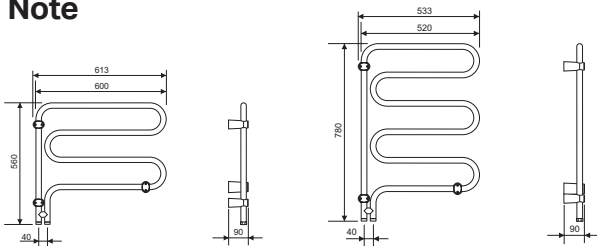

Vattentorkar – rostfritt stål

Note

Art. nr.	Modell	Arbetsstryck	Bredd	Höjd	EAN-kod	E-nr.	RSK nr.	SEK REK ex moms	SEK REK ink moms
Note									
24-5302	Note krom	10 bar	600	560	7391477453028	9411257	8730249	2 790 kr	3 488 kr
24-5303	Note krom	10 bar	520	780	7391477453035	9411258	8730250	3 071 kr	3 839 kr

Angivna mått kan variera. Borra aldrig hål i väggen utan att först kontrollera måtten på den aktuella handdukstorken.
Pax fritar sig allt ansvar om förborring skett utan att ha följt monteringsanvisningen.