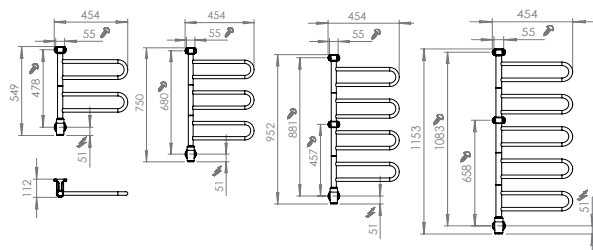

Flex U 450

Flex U 650