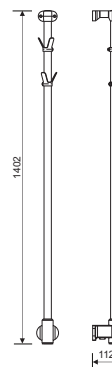

Limbo

Art. nr.	Modell	Material	Effekt	Bredd	Höjd	EAN-kod	E-nr.	RSK nr.	SEK REK ex moms	SEK REK ink moms
Velvet										
22-3501	Velvet 1030 silver	Aluminium	85 W	210	1030	7350020235016	9412214	8755303	7 097 kr	8 871 kr
22-3502	Velvet 1030 silver LED	Aluminium	85 W	210	1030	7350020235023	9412215	8755304	8 934 kr	11 168 kr
22-3503	Velvet 1030 svart	Aluminium	85 W	210	1030	7350020235030	9412216	8755305	6 824 kr	8 530 kr
22-3504	Velvet 1030 svart LED	Aluminium	85 W	210	1030	7350020235047	9412217	8755306	8 934 kr	11 168 kr
22-3505	Velvet 1030 champagne	Aluminium	85 W	210	1030	7350020235054	9412218	8755307	6 824 kr	8 530 kr
22-3506	Velvet 1030 champ. LED	Aluminium	85 W	210	1030	7350020235061	9412219	8755308	8 934 kr	11 168 kr
22-3529	Velvet 1030 vit	Aluminium	85 W	210	1030	7350020235290	9410025	8755337	6 759 kr	8 449 kr
22-3528	Velvet 1030 vit LED	Aluminium	85 W	210	1030	7350020235283	9410026	8755338	8 934 kr	11 168 kr
22-3507	Velvet 1430 silver	Aluminium	115 W	210	1430	7350020235078	9412220	8755309	8 562 kr	10 703 kr
22-3508	Velvet 1430 silver LED	Aluminium	115 W	210	1430	7350020235085	9412221	8755310	10 671 kr	13 339 kr
22-3509	Velvet 1430 svart	Aluminium	115 W	210	1430	7350020235092	9412222	8755311	8 562 kr	10 703 kr
22-3510	Velvet 1430 svart LED	Aluminium	115 W	210	1430	7350020235108	9412223	8755312	10 671 kr	13 339 kr
22-3511	Velvet 1430 champagne	Aluminium	115 W	210	1430	7350020235115	9412224	8755313	8 562 kr	10 703 kr
22-3512	Velvet 1430 champ LED	Aluminium	115 W	210	1430	7350020235122	9412225	8755314	10 671 kr	13 339 kr
22-3530	Velvet 1430 vit	Aluminium	115 W	210	1430	7350020235306	9410027	8755339	8 562 kr	10 703 kr
22-3527	Velvet 1430 vit LED	Aluminium	115 W	210	1430	7350020235276	9410028	8755340	10 671 kr	13 339 kr

Practic										
25-3201	Practic	Kromat stål	60W	573	750	7391477532013	9411195	8754380	3 488 kr	4 360 kr
25-3200	Practic Momento II	Kromat stål	60W	573	750	7391477532006	8411196	8754559	3 765 kr	4 706 kr

3551-1	Limbo krom Momento II	Rostfritt stål	24W	50	1400	7391477355117	9411703	8754522	2 865 kr	3 581 kr
3551-2	Limbo vit Momento II	Rostfritt stål, lackat	24W	50	1400	7391477355124	9411704	8754523	3 068 kr	3 835 kr
3551-3	Limbo svart Momento II	Rostfritt stål, lackat	24W	50	1400	7391477355131	9411705	8754524	3 454 kr	4 318 kr

230V AC 50Hz, Klass II (dubbelisolerad, ska ej skyddsjordas) IP44

Angivna mått kan variera. Borra aldrig håll i väggen utan att först kontrollera måtten på den aktuella handdukstorken. Pax fritar sig allt ansvar om förborring skett utan att ha följt monteringsanvisningen.