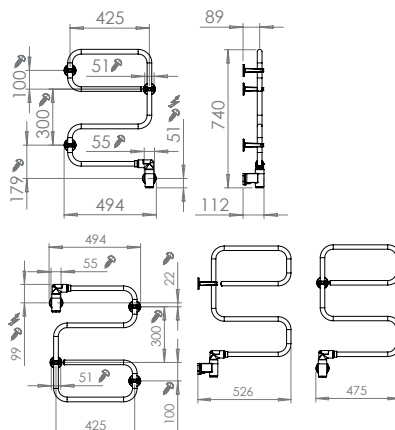

TR

TR55-i

TR65-i

TR85-i

Art. nr.	Modell	Material	Effekt	Bredd	Höjd	EAN-kod	E-nr.	RSK nr.	SEK REK ex moms	SEK REK ink moms
TR										
3506-5	TR45 med sladd, vit	Rostfritt stål, lackat	30 W	490	445	7391477350655	9412803	8757677	1 047 kr	1 309 kr
3506-7	TR45 med sladd	Rostfritt stål	30 W	490	445	7391477350679	9411752	8754571	1 203 kr	1 504 kr
3505-7	TR55 med sladd	Rostfritt stål	40 W	454	645	7391477350570	9411756	8754575	1 335 kr	1 669 kr
3507-5	TR65 med sladd, vit	Rostfritt stål, lackat	40 W	490	645	7391477350754	9412807	8757679	1 250 kr	1 563 kr
3507-7	TR65 med sladd	Rostfritt stål	40 W	490	645	7391477350778	9411753	8754572	1 422 kr	1 778 kr
3506-8	TR45	Rostfritt stål	30 W	490	445	7391477350686	9411755	8754574	1 143 kr	1 429 kr
3501-9	TR45 vit	Rostfritt stål, lackat	30 W	490	445	7391477350198	9412838	8757698	990 kr	1 238 kr
3505-8	TR55	Rostfritt stål	40 W	454	645	7391477350587	9411758	8754577	1 145 kr	1 431 kr
3507-9	TR65	Rostfritt stål	40 W	490	645	7391477350792	9411757	8754576	1 311 kr	1 639 kr
3504-2	TR65 vit	Rostfritt stål, lackat	40 W	490	645	7391477350426	9412847	8757688	1 162 kr	1 453 kr
3504-9	TR85	Rostfritt stål	60 W	720	645	7391477350495	9411754	8754573	1 573 kr	1 966 kr

TR-i

3517-5	TR55-i Momento II	Rostfritt stål	40W	460	750	7391477351751	9411700	8754519	2 537 kr	3 171 kr
3517-6	TR65-i Momento II	Rostfritt stål	40W	500	750	7391477351768	9411701	8754520	2 560 kr	3 200 kr
3517-8	TR85-i Momento II	Rostfritt stål	60W	730	750	7391477351782	9411702	8754521	2 885 kr	3 606 kr

230V AC 50Hz, Klass II (dubbelisolerad, ska ej skyddsjordas) IP44

Angivna mått kan variera. Borra aldrig håll i väggen utan att först kontrollera måtten på den aktuella handdukstorken. Pax fritar sig allt ansvar om förborrning skett utan att ha följt monteringsanvisningen.