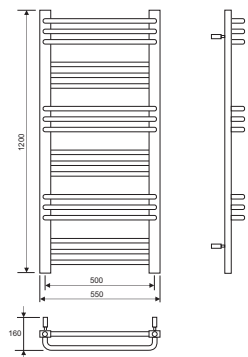

Viola

Mandolin

Saz

Lyra

Tamburin

Cello

Positiv

Art. nr.	Modell	Arbetstryck	Effekt*	Bredd	Höjd	EAN-kod	E-nr.	RSK nr.	SEK REK ex moms	SEK REK ink moms
Viola										
24-4307	Viola	10 bar	175W	550	1200	7391477443074	9411226	8684777	9 339 kr	11 674 kr
Mandolin										
24-4206	Mandolin 3	10 bar	175W	250	1400	7391477442060	9411228	8684779	7 684 kr	9 605 kr
24-4207	Mandolin 4	10 bar	225W	350	1400	7391477442077	9411229	8684780	9 585 kr	11 981 kr
Saz										
24-4401	Saz	10 bar	100W	370	1500	7391477444019	9411227	8684778	6 916 kr	8 645 kr
Lyra										
24-4008	Lyra	10 bar	75W	500	800	7391477440080	9411234	8684781	5 213 kr	6 516 kr
24-4009	Lyra	10 bar	125W	500	1200	7391477440097	9411249	8684782	6 593 kr	8 241 kr
Tamburin										
24-4018	Tamburin	10 bar	75W	500	800	7391477440189	9411250	8684783	4 283 kr	5 354 kr
24-4019	Tamburin	10 bar	125W	500	1200	7391477440196	9411251	8684784	5 705 kr	7 131 kr
Cello										
24-4700	Cello	10 bar	75W	530	700	7391477447003	9411254	8684787	3 855 kr	4 819 kr
24-4701	Cello	10 bar	125W	530	1000	7391477447010	9411255	8684788	4 418 kr	5 523 kr
Positiv										
24-4600	Positiv	10 bar	75W	530	700	7391477446006	9411252	8684785	3 616 kr	4 520 kr
24-4601	Positiv	10 bar	125W	530	1000	7391477446013	9411253	8684786	4 338 kr	5 423 kr

* Avser effekt med elpatron, se sida 10.

Angivna mått kan variera. Borra aldrig hål i väggen utan att först kontrollera måtten på den aktuella handdukstorken. Pax fritar sig allt ansvar om förborring skett utan att ha följt monteringsanvisningen.