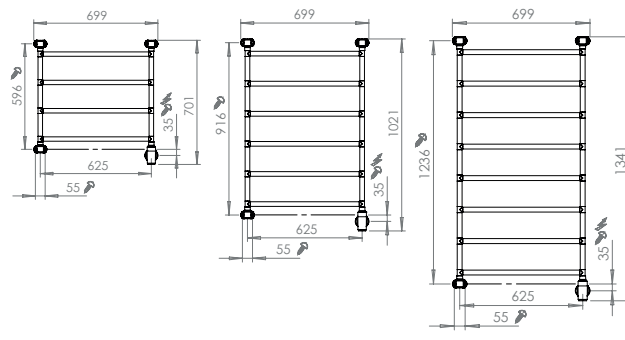

Jazz 550

Jazz 700

Blues 550

Blues 700

Art.nr.	Modell	Material	Effekt	Bredd	Höjd	EAN-kod	E-nr.	RSK nr.	SEK REK ex moms	SEK REK ink moms
Jazz										
3525-1	Jazz 4/550 Momento II	Rostfritt stål	40W	550	710	7391477352512	9411740	8754559	5 930 kr	7 413 kr
3525-2	Jazz 6/550 Momento II	Rostfritt stål	65W	550	1030	7391477352529	9411741	8754560	7 016 kr	8 770 kr
3525-3	Jazz 8/550 Momento II	Rostfritt stål	85W	550	1350	7391477352536	9411742	8754561	8 269 kr	10 336 kr
3526-1	Jazz 4/700 Momento II	Rostfritt stål	55W	700	710	7391477352611	9411743	8754562	6 515 kr	8 144 kr
3526-2	Jazz 6/700 Momento II	Rostfritt stål	85W	700	1030	7391477352628	9411744	8754563	7 843 kr	9 804 kr
3526-3	Jazz 8/700 Momento II	Rostfritt stål	110W	700	1350	7391477352635	9411745	8754564	9 020 kr	11 275 kr

Blues										
3525-4	Blues 4/550 Momento II	Rostfritt stål	40W	550	710	7391477352543	9411746	8754565	6 390 kr	7 988 kr
3525-5	Blues 6/550 Momento II	Rostfritt stål	65W	550	1030	7391477352550	9411747	8754566	7 768 kr	9 710 kr
3525-6	Blues 8/550 Momento II	Rostfritt stål	85W	550	1350	7391477352567	9411748	8754567	9 020 kr	11 275 kr
3526-4	Blues 4/700 Momento II	Rostfritt stål	55W	700	710	7391477352642	9411749	8754568	7 467 kr	9 334 kr
3526-5	Blues 6/700 Momento II	Rostfritt stål	85W	700	1030	7391477352659	9411750	8754569	8 643 kr	10 804 kr
3526-6	Blues 8/700 Momento II	Rostfritt stål	110W	700	1350	7391477352666	9411751	8754570	9 897 kr	12 371 kr

230V AC 50Hz, Klass II (dubbelisolerad, ska ej skyddsjordas) **IP44**

Angivna mått kan variera. Borra aldrig håll i väggen utan att först kontrollera måtten på den aktuella handdukstorken. Pax fritar sig allt ansvar om förborring skett utan att ha följt monteringsanvisningen.