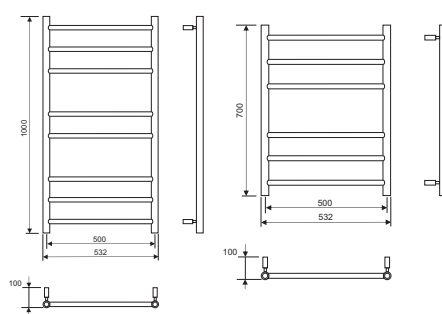

Positiv

Art. nr.	Modell	Arbetstryck	Effekt*	Bredd	Höjd	EAN-kod	E-nr.	RSK nr.	SEK REK ex moms	SEK REK ink moms
Viola										
24-4307	Viola	10 bar	175W	550	1200	7391477443074	9411226	8684777	9 339 kr	11 674 kr
Mandolin										
24-4206	Mandolin 3	10 bar	175W	250	1400	7391477442060	9411228	8684779	7 684 kr	9 605 kr
24-4207	Mandolin 4	10 bar	225W	350	1400	7391477442077	9411229	8684780	9 585 kr	11 981 kr
Saz										
24-4401	Saz	10 bar	100W	370	1500	7391477444019	9411227	8684778	6 916 kr	8 645 kr
Lyra										
24-4008	Lyra	10 bar	75W	500	800	7391477440080	9411234	8684781	5 213 kr	6 516 kr
24-4009	Lyra	10 bar	125W	500	1200	7391477440097	9411249	8684782	6 593 kr	8 241 kr
Tamburin										
24-4018	Tamburin	10 bar	75W	500	800	7391477440189	9411250	8684783	4 283 kr	5 354 kr
24-4019	Tamburin	10 bar	125W	500	1200	7391477440196	9411251	8684784	5 705 kr	7 131 kr
Cello										
24-4700	Cello	10 bar	75W	530	700	7391477447003	9411254	8684787	3 855 kr	4 819 kr
24-4701	Cello	10 bar	125W	530	1000	7391477447010	9411255	8684788	4 418 kr	5 523 kr
Positiv										
24-4600	Positiv	10 bar	75W	530	700	7391477446006	9411252	8684785	3 616 kr	4 520 kr
24-4601	Positiv	10 bar	125W	530	1000	7391477446013	9411253	8684786	4 338 kr	5 423 kr

* Avser effekt med elpatron, se sida 10.

Angivna mått kan variera. Borra aldrig hål i väggen utan att först kontrollera måtten på den aktuella handdukstorken. Pax fritar sig allt ansvar om förborring skett utan att ha följt monteringsanvisningen.