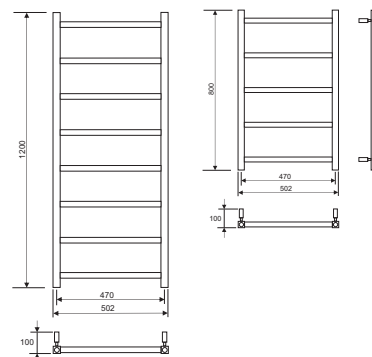

Viola

Mandolin

Saz

Lyra

Tamburin

Cello

Positiv

Art. nr.	Modell	Arbetstryck	Effekt*	Bredd	Höjd	EAN-kod	E-nr.	RSK nr.	SEK REK ex moms	SEK REK ink moms
Viola										
24-4307	Viola	10 bar	175W	550	1200	7391477443074	9411226	8684777	9 339 kr	11 674 kr
Mandolin										
24-4206	Mandolin 3	10 bar	175W	250	1400	7391477442060	9411228	8684779	7 684 kr	9 605 kr
24-4207	Mandolin 4	10 bar	225W	350	1400	7391477442077	9411229	8684780	9 585 kr	11 981 kr
Saz										
24-4401	Saz	10 bar	100W	370	1500	7391477444019	9411227	8684778	6 916 kr	8 645 kr
Lyra										
24-4008	Lyra	10 bar	75W	500	800	7391477440080	9411234	8684781	5 213 kr	6 516 kr
24-4009	Lyra	10 bar	125W	500	1200	7391477440097	9411249	8684782	6 593 kr	8 241 kr
Tamburin										
24-4018	Tamburin	10 bar	75W	500	800	7391477440189	9411250	8684783	4 283 kr	5 354 kr
24-4019	Tamburin	10 bar	125W	500	1200	7391477440196	9411251	8684784	5 705 kr	7 131 kr
Cello										
24-4700	Cello	10 bar	75W	530	700	7391477447003	9411254	8684787	3 855 kr	4 819 kr
24-4701	Cello	10 bar	125W	530	1000	7391477447010	9411255	8684788	4 418 kr	5 523 kr
Positiv										
24-4600	Positiv	10 bar	75W	530	700	7391477446006	9411252	8684785	3 616 kr	4 520 kr
24-4601	Positiv	10 bar	125W	530	1000	7391477446013	9411253	8684786	4 338 kr	5 423 kr

* Avser effekt med elpatron, se sida 10.

Angivna mått kan variera. Borra aldrig hål i väggen utan att först kontrollera måtten på den aktuella handdukstorken. Pax fritar sig allt ansvar om förborring skett utan att ha följt monteringsanvisningen.