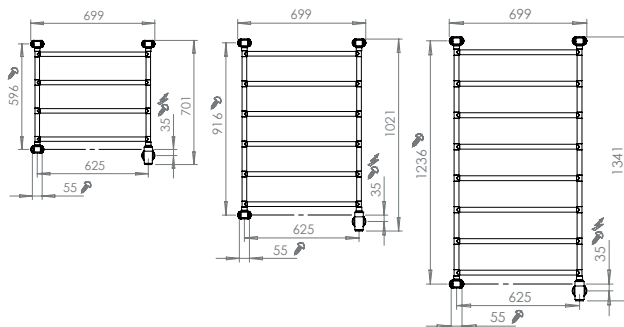

Jazz 550

Jazz 700

Blues 550

Blues 700

Art. nr.	Modell	Material	Effekt	Bredd	Höjd	EAN-kod	E-nr.	RSK nr.	SEKREK ex moms	SEK REK ink moms
Jazz										
3525-1	Jazz 4/550 Momento II	Rostfritt stål	40W	550	710	7391477352512	9411740	8754559	5 814 kr	7 268 kr
3525-2	Jazz 6/550 Momento II	Rostfritt stål	65W	550	1030	7391477352529	9411741	8754560	6 878 kr	8 598 kr
3525-3	Jazz 8/550 Momento II	Rostfritt stål	85W	550	1350	7391477352536	9411742	8754561	8 107 kr	10 134 kr
3526-1	Jazz 4/700 Momento II	Rostfritt stål	55W	700	710	7391477352611	9411743	8754562	6 387 kr	7 984 kr
3526-2	Jazz 6/700 Momento II	Rostfritt stål	85W	700	1030	7391477352628	9411744	8754563	7 689 kr	9 611 kr
3526-3	Jazz 8/700 Momento II	Rostfritt stål	110W	700	1350	7391477352635	9411745	8754564	8 843 kr	11 054 kr
Blues										
3525-4	Blues 4/550 Momento II	Rostfritt stål	40W	550	710	7391477352543	9411746	8754565	6 265 kr	7 831 kr
3525-5	Blues 6/550 Momento II	Rostfritt stål	65W	550	1030	7391477352550	9411747	8754566	7 616 kr	9 520 kr
3525-6	Blues 8/550 Momento II	Rostfritt stål	85W	550	1350	7391477352567	9411748	8754567	8 843 kr	11 054 kr
3526-4	Blues 4/700 Momento II	Rostfritt stål	55W	700	710	7391477352642	9411749	8754568	7 321 kr	9 151 kr
3526-5	Blues 6/700 Momento II	Rostfritt stål	85W	700	1030	7391477352659	9411750	8754569	8 474 kr	10 593 kr
3526-6	Blues 8/700 Momento II	Rostfritt stål	110W	700	1350	7391477352666	9411751	8754570	9 703 kr	12 129 kr

230V AC 50Hz, Klass II (dubbelisolerad, ska ej skyddsjordas) **IP44**

Angivna mått kan variera. Borra aldrig hål i väggen utan att först kontrollera måtten på den aktuella handdukstorken. Pax fritar sig allt ansvar om förborring skett utan att ha följt monteringsanvisningen.