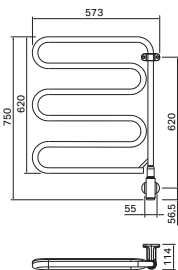

PAX[®]

Prislista
Handdukstorkar
och klädtorkar
för alla miljöer

2024

Velvet

Practic

Limbo

Art. nr.	Modell	Material	Effekt	Bredd	Höjd	EAN-kod	E-nr.	RSK nr.	SEK REK ex moms	SEK REK ink moms
Velvet										
22-3501	Velvet 1030 silver	Aluminium	85 W	210	1030	7350020235016	9412214	8755303	6 958 kr	8 698 kr
22-3502	Velvet 1030 silver LED	Aluminium	85 W	210	1030	7350020235023	9412215	8755304	8 759 kr	10 949 kr
22-3503	Velvet 1030 svart	Aluminium	85 W	210	1030	7350020235030	9412216	8755305	6 690 kr	8 363 kr
22-3504	Velvet 1030 svart LED	Aluminium	85 W	210	1030	7350020235047	9412217	8755306	8 759 kr	10 949 kr
22-3505	Velvet 1030 champagne	Aluminium	85 W	210	1030	7350020235054	9412218	8755307	6 690 kr	8 363 kr
22-3506	Velvet 1030 champ. LED	Aluminium	85 W	210	1030	7350020235061	9412219	8755308	8 759 kr	10 949 kr
22-3529	Velvet 1030 vit	Aluminium	85 W	210	1030	7350020235290	9410025	8755337	6 626 kr	7 283 kr
22-3528	Velvet 1030 vit LED	Aluminium	85 W	210	1030	7350020235283	9410026	8755338	8 759 kr	10 949 kr
22-3507	Velvet 1430 silver	Aluminium	115 W	210	1430	7350020235078	9412220	8755309	8 394 kr	10 493 kr
22-3508	Velvet 1430 silver LED	Aluminium	115 W	210	1430	7350020235085	9412221	8755310	10 462 kr	13 078 kr
22-3509	Velvet 1430 svart	Aluminium	115 W	210	1430	7350020235092	9412222	8755311	8 394 kr	10 493 kr
22-3510	Velvet 1430 svart LED	Aluminium	115 W	210	1430	7350020235108	9412223	8755312	10 462 kr	13 078 kr
22-3511	Velvet 1430 champagne	Aluminium	115 W	210	1430	7350020235115	9412224	8755313	8 394 kr	10 493 kr
22-3512	Velvet 1430 champ LED	Aluminium	115 W	210	1430	7350020235122	9412225	8755314	10 462 kr	13 078 kr
22-3530	Velvet 1430 vit	Aluminium	115 W	210	1430	7350020235306	9410027	8755339	8 394 kr	10 493 kr
22-3527	Velvet 1430 vit LED	Aluminium	115 W	210	1430	7350020235276	9410028	8755340	10 462 kr	13 078 kr