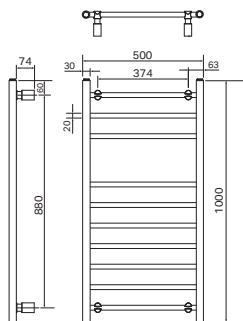

Nice

Climb

Art. nr.	Modell	Arbetstryck	Effekt*	Bredd	Höjd	EAN-kod	E-nr.	RSK nr.	SEK REK ex moms	SEK REK ink moms
Nice										
0500/1000/RRC	Nice krom	10 bar	150W	500	1000	7393493410283	9410099	8759310	3 027 kr	3 784 kr
Climb										
24-5206	Climb krom	10 bar	175W	500	1000	7350020452062	9412188	8755298	4 029 kr	5 036 kr
24-5202	Climb vit	10 bar	175W	500	1000	7350020452024	9412184	8755294	2 757 kr	3 446 kr
24-5204	Climb krom	10 bar	250W	500	1400	7350020452048	9412186	8755296	5 047 kr	6 309 kr
24-5200	Climb vit	10 bar	250W	500	1400	7350020452000	9412182	8755292	3 704 kr	4 630 kr

* Avser effekt med elpatron, se sida 10.

Vattentorkar – rostfritt stål

Note

Art. nr.	Modell	Arbetstryck	Bredd	Höjd	EAN-kod	E-nr.	RSK nr.	SEK REK ex moms	SEK REK ink moms
Note									
24-5302	Note krom	10 bar	600	560	7391477453028	9411257	8730249	2 709 kr	3 386 kr
24-5303	Note krom	10 bar	520	780	7391477453035	9411258	8730250	2 982 kr	3 728 kr

Angivna mått kan variera. Borra aldrig hål i väggen utan att först kontrollera måtten på den aktuella handdukstorken.
Pax fritar sig allt ansvar om förborring skett utan att ha följt monteringsanvisningen.