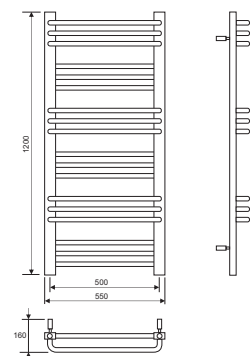

Viola

Mandolin

Saz

Lyra

Tamburin

Cello

Positiv

Art.nr.	Modell	Arbetstryck	Effekt*	Bredd	Höjd	EAN-kod	E-nr.	RSK nr.	SEK REK ex moms	SEK REK ink moms
Viola										
24-4307	Viola	10 bar	175W	550	1200	7391477443074	9411226	8684777	9 619 kr	12 024 kr
Mandolin										
24-4206	Mandolin 3	10 bar	175W	250	1400	7391477442060	9411228	8684779	7 915 kr	9 894 kr
24-4207	Mandolin 4	10 bar	225W	350	1400	7391477442077	9411229	8684780	9 873 kr	12 341 kr
Saz										
24-4401	Saz	10 bar	100W	370	1500	7391477444019	9411227	8684778	7 123 kr	8 904 kr
Lyra										
24-4008	Lyra	10 bar	75W	500	800	7391477440080	9411234	8684781	5 369 kr	6 711 kr
24-4009	Lyra	10 bar	125W	500	1200	7391477440097	9411249	8684782	6 791 kr	8 489 kr
Tamburin										
24-4018	Tamburin	10 bar	75W	500	800	7391477440189	9411250	8684783	4 411 kr	5 514 kr
24-4019	Tamburin	10 bar	125W	500	1200	7391477440196	9411251	8684784	5 876 kr	7 345 kr
Cello										
24-4700	Cello	10 bar	75W	530	700	7391477447003	9411254	8684787	3 971 kr	4 964 kr
24-4701	Cello	10 bar	125W	530	1000	7391477447010	9411255	8684788	4 551 kr	5 689 kr
Positiv										
24-4600	Positiv	10 bar	75W	530	700	7391477446006	9411252	8684785	3 724 kr	4 655 kr
24-4601	Positiv	10 bar	125W	530	1000	7391477446013	9411253	8684786	4 468 kr	5 585 kr

* Avser effekt med elpatron, se sida 10.

Angivna mått kan variera. Borra aldrig håll i väggen utan att först kontrollera måtten på den aktuella handdukstorken.
Pax fritar sig allt ansvar om förborring skett utan att ha följt monteringsanvisningen.