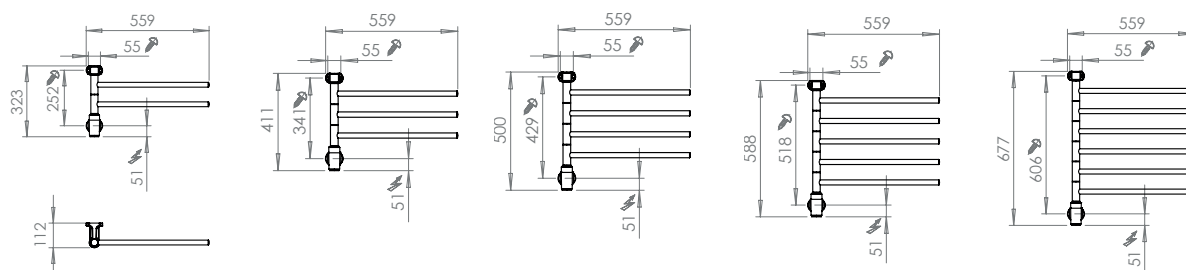

Flex I

Art. nr.	Modell	Material	Effekt	Bredd	Höjd	EAN-kod	E-nr.	RSK nr.	SEKREK ex moms	SEK REK ink moms
Flex I										
26-2010	Flex I 2/550 Momento II	Rostfritt stål	20W	560	330	7391477620109	9411726	8754545	2 612 kr	3 265 kr
26-2020	Flex I 2/550 svart Momento II	Rostfritt stål, lackat	20W	560	330	7391477620208	9411736	8754555	3 292 kr	4 115 kr
26-2015	Flex I 2/550	Rostfritt stål	20W	560	330	7391477620154	9411731	8754550	2 372 kr	2 965 kr
26-2011	Flex I 3/550 Momento II	Rostfritt stål	30W	560	420	7391477620116	9411727	8754546	3 009 kr	3 761 kr
26-2021	Flex I 3/550 svart Momento II	Rostfritt stål, lackat	30W	560	420	7391477620215	9411737	8754556	3 634 kr	4 543 kr
26-2016	Flex I 3/550	Rostfritt stål	30W	560	420	7391477620161	9411732	8754551	2 719 kr	3 399 kr
26-2012	Flex I 4/550 Momento II	Rostfritt stål	40W	560	510	7391477620123	9411728	8754547	3 578 kr	4 473 kr
26-2022	Flex I 4/550 svart Momento II	Rostfritt stål, lackat	40W	560	510	7391477620222	9411738	8754557	4 429 kr	5 536 kr
26-2017	Flex I 4/550	Rostfritt stål	40W	560	510	7391477620178	9411733	8754552	3 297 kr	4 121 kr
26-2013	Flex I 5/550 Momento II	Rostfritt stål	50W	560	600	7391477620130	9411729	8754548	4 145 kr	5 181 kr
26-2023	Flex I 5/550 svart Momento II	Rostfritt stål, lackat	50W	560	600	7391477620239	9411739	8754558	5 109 kr	6 386 kr
26-2018	Flex I 5/550	Rostfritt stål	50W	560	600	7391477620185	9411734	8754553	3 876 kr	4 845 kr
26-2014	Flex I 6/550 Momento II	Rostfritt stål	60W	560	685	7391477620147	9411730	8754549	4 713 kr	5 891 kr
26-2019	Flex I 6/550	Rostfritt stål	60W	560	685	7391477620192	9411735	8754554	4 339 kr	5 424 kr

230V AC 50Hz, Klass II (dubbelisolerad, ska ej skyddsjordas) **IP44**