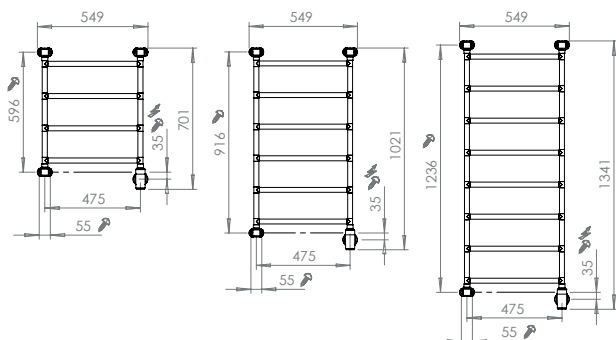

Jazz 550

Jazz 700

Blues 550

Blues 700

Art. nr.	Modell	Material	Effekt	Bredd	Höjd	EAN-kod	E-nr.	RSK nr.	SEKREK ex moms	SEK REK ink moms
Jazz										
3525-1	Jazz 4/550 Momento II	Rostfritt stål	40W	550	710	7391477352512	9411740	8754559	5 814 kr	7 268 kr
3525-2	Jazz 6/550 Momento II	Rostfritt stål	65W	550	1030	7391477352529	9411741	8754560	6 878 kr	8 598 kr
3525-3	Jazz 8/550 Momento II	Rostfritt stål	85W	550	1350	7391477352536	9411742	8754561	8 107 kr	10 134 kr
3526-1	Jazz 4/700 Momento II	Rostfritt stål	55W	700	710	7391477352611	9411743	8754562	6 387 kr	7 984 kr
3526-2	Jazz 6/700 Momento II	Rostfritt stål	85W	700	1030	7391477352628	9411744	8754563	7 689 kr	9 611 kr
3526-3	Jazz 8/700 Momento II	Rostfritt stål	110W	700	1350	7391477352635	9411745	8754564	8 843 kr	11 054 kr
Blues										
3525-4	Blues 4/550 Momento II	Rostfritt stål	40W	550	710	7391477352543	9411746	8754565	6 265 kr	7 831 kr
3525-5	Blues 6/550 Momento II	Rostfritt stål	65W	550	1030	7391477352550	9411747	8754566	7 616 kr	9 520 kr
3525-6	Blues 8/550 Momento II	Rostfritt stål	85W	550	1350	7391477352567	9411748	8754567	8 843 kr	11 054 kr
3526-4	Blues 4/700 Momento II	Rostfritt stål	55W	700	710	7391477352642	9411749	8754568	7 321 kr	9 151 kr
3526-5	Blues 6/700 Momento II	Rostfritt stål	85W	700	1030	7391477352659	9411750	8754569	8 474 kr	10 593 kr
3526-6	Blues 8/700 Momento II	Rostfritt stål	110W	700	1350	7391477352666	9411751	8754570	9 703 kr	12 129 kr

230V AC 50Hz, Klass II (dubbelisolerad, ska ej skyddsjordas) **IP44**

Angivna mått kan variera. Borra aldrig hål i väggen utan att först kontrollera måtten på den aktuella handdukstorken. Pax fritar sig allt ansvar om förborring skett utan att ha följt monteringsanvisningen.