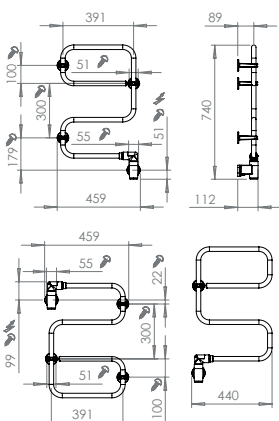

TR

TR55-i

TR65-i

TR85-i

Art. nr.	Modell	Material	Effekt	Bredd	Höjd	EAN-kod	E-nr.	RSK nr.	SEK REK ex moms	SEK REK ink moms
TR										
3506-5	TR45 med sladd, vit	Rostfritt stål, lackat	30 W	490	445	7391477350655	9412803	8757677	1 047 kr	1 309 kr
3506-7	TR45 med sladd	Rostfritt stål	30 W	490	445	7391477350679	9411752	8754571	1 203 kr	1 504 kr
3505-7	TR55 med sladd	Rostfritt stål	40 W	454	645	7391477350570	9411756	8754575	1 335 kr	1 669 kr
3507-5	TR65 med sladd, vit	Rostfritt stål, lackat	40 W	490	645	7391477350754	9412807	8757679	1 250 kr	1 563 kr
3507-7	TR65 med sladd	Rostfritt stål	40 W	490	645	7391477350778	9411753	8754572	1 422 kr	1 778 kr
3506-8	TR45	Rostfritt stål	30 W	490	445	7391477350686	9411755	8754574	1 143 kr	1 429 kr
3501-9	TR45 vit	Rostfritt stål, lackat	30 W	490	445	7391477350198	9412838	8757698	990 kr	1 238 kr
3505-8	TR55	Rostfritt stål	40 W	454	645	7391477350587	9411758	8754577	1 145 kr	1 431 kr
3507-9	TR65	Rostfritt stål	40 W	490	645	7391477350792	9411757	8754576	1 311 kr	1 639 kr
3504-2	TR65 vit	Rostfritt stål, lackat	40 W	490	645	7391477350426	9412847	8757688	1 162 kr	1 453 kr
3504-9	TR85	Rostfritt stål	60 W	720	645	7391477350495	9411754	8754573	1 573 kr	1 966 kr

TR-i

3517-5	TR55-i Momento II	Rostfritt stål	40W	460	750	7391477351751	9411700	8754519	2 537 kr	3 171 kr
3517-6	TR65-i Momento II	Rostfritt stål	40W	500	750	7391477351768	9411701	8754520	2 560 kr	3 200 kr
3517-8	TR85-i Momento II	Rostfritt stål	60W	730	750	7391477351782	9411702	8754521	2 885 kr	3 606 kr

230V AC 50Hz, Klass II (dubbelisolerad, ska ej skyddsjordas) IP44

Angivna mått kan variera. Borra aldrig håll i väggen utan att först kontrollera måtten på den aktuella handdukstorken. Pax fritar sig allt ansvar om förborrning skett utan att ha följt monteringsanvisningen.