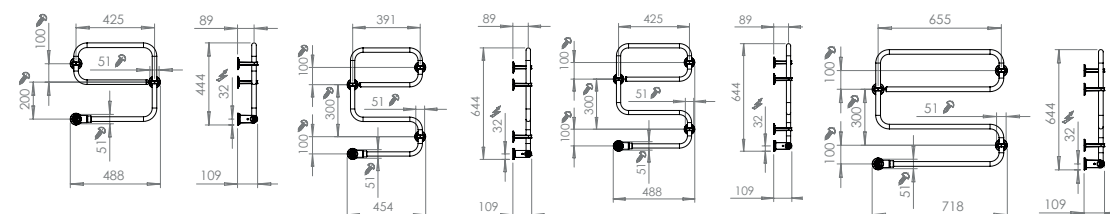

TR

TR55-i

TR65-i

TR85-i

Art. nr.	Modell	Material	Effekt	Bredd	Höjd	EAN-kod	E-nr.	RSK nr.	SEK REK ex moms	SEK REK ink moms
TR										
3506-5	TR45 med sladd, vit	Rostfritt stål, lackat	30 W	490	445	7391477350655	9412803	8757677	1 026 kr	1 283 kr
3506-7	TR45 med sladd	Rostfritt stål	30 W	490	445	7391477350679	9411752	8754571	1 179 kr	1 474 kr
3505-7	TR55 med sladd	Rostfritt stål	40 W	454	645	7391477350570	9411756	8754575	1 309 kr	1 636 kr
3507-5	TR65 med sladd, vit	Rostfritt stål, lackat	40 W	490	645	7391477350754	9412807	8757679	1 225 kr	1 531 kr
3507-7	TR65 med sladd	Rostfritt stål	40 W	490	645	7391477350778	9411753	8754572	1 394 kr	1 743 kr
3506-8	TR45	Rostfritt stål	30 W	490	445	7391477350686	9411755	8754574	1 121 kr	1 401 kr
3501-9	TR45 vit	Rostfritt stål, lackat	30 W	490	445	7391477350198	9412838	8757698	971 kr	1 214 kr
3505-8	TR55	Rostfritt stål	40 W	454	645	7391477350587	9411758	8754577	1 123 kr	1 404 kr
3507-9	TR65	Rostfritt stål	40 W	490	645	7391477350792	9411757	8754576	1 285 kr	1 606 kr
3504-2	TR65-i vit	Rostfritt stål, lackat	40 W	490	645	7391477350426	9412847	8757688	1 139 kr	1 424 kr
3504-9	TR85	Rostfritt stål	60 W	720	645	7391477350495	9411754	8754573	1 542 kr	1 928 kr

TR-i										
3517-5	TR55-i Momento II	Rostfritt stål	40W	460	750	7391477351751	9411700	8754519	2 487 kr	3 109 kr
3517-6	TR65-i Momento II	Rostfritt stål	40W	500	750	7391477351768	9411701	8754520	2 510 kr	3 138 kr
3517-8	TR85-i Momento II	Rostfritt stål	60W	730	750	7391477351782	9411702	8754521	2 828 kr	3 535 kr

230V AC 50Hz, Klass II (dubbelisolerad, ska ej skyddsjordas) **IP44**

Angivna mått kan variera. Borra aldrig hål i väggen utan att först kontrollera måtten på den aktuella handdukstorken. Pax fritar sig allt ansvar om förborring skett utan att ha följt monteringsanvisningen.