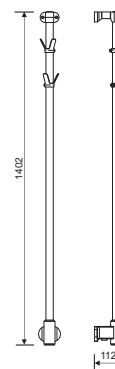

PAX[®]

Prislista
Handdukstorkar
och klädtorkar
för alla miljöer

2024

Velvet

Practic

Limbo

Art. nr.	Modell	Material	Effekt	Bredd	Höjd	EAN-kod	E-nr.	RSK nr.	SEK REK ex moms	SEK REK ink moms
Velvet										
22-3501	Velvet 1030 silver	Aluminium	85 W	210	1030	7350020235016	9412214	8755303	6 958 kr	8 698 kr
22-3502	Velvet 1030 silver LED	Aluminium	85 W	210	1030	7350020235023	9412215	8755304	8 759 kr	10 949 kr
22-3503	Velvet 1030 svart	Aluminium	85 W	210	1030	7350020235030	9412216	8755305	6 690 kr	8 363 kr
22-3504	Velvet 1030 svart LED	Aluminium	85 W	210	1030	7350020235047	9412217	8755306	8 759 kr	10 949 kr
22-3505	Velvet 1030 champagne	Aluminium	85 W	210	1030	7350020235054	9412218	8755307	6 690 kr	8 363 kr
22-3506	Velvet 1030 champ. LED	Aluminium	85 W	210	1030	7350020235061	9412219	8755308	8 759 kr	10 949 kr
22-3529	Velvet 1030 vit	Aluminium	85 W	210	1030	7350020235290	9410025	8755337	6 626 kr	7 283 kr
22-3528	Velvet 1030 vit LED	Aluminium	85 W	210	1030	7350020235283	9410026	8755338	8 759 kr	10 949 kr
22-3507	Velvet 1430 silver	Aluminium	115 W	210	1430	7350020235078	9412220	8755309	8 394 kr	10 493 kr
22-3508	Velvet 1430 silver LED	Aluminium	115 W	210	1430	7350020235085	9412221	8755310	10 462 kr	13 078 kr
22-3509	Velvet 1430 svart	Aluminium	115 W	210	1430	7350020235092	9412222	8755311	8 394 kr	10 493 kr
22-3510	Velvet 1430 svart LED	Aluminium	115 W	210	1430	7350020235108	9412223	8755312	10 462 kr	13 078 kr
22-3511	Velvet 1430 champagne	Aluminium	115 W	210	1430	7350020235115	9412224	8755313	8 394 kr	10 493 kr
22-3512	Velvet 1430 champ LED	Aluminium	115 W	210	1430	7350020235122	9412225	8755314	10 462 kr	13 078 kr
22-3530	Velvet 1430 vit	Aluminium	115 W	210	1430	7350020235306	9410027	8755339	8 394 kr	10 493 kr
22-3527	Velvet 1430 vit LED	Aluminium	115 W	210	1430	7350020235276	9410028	8755340	10 462 kr	13 078 kr