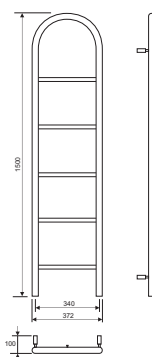

Viola

Mandolin

Saz

Lyra

Tamburin

Cello

Positiv

Art. nr.	Modell	Arbetstryck	Effekt*	Bredd	Höjd	EAN-kod	E-nr.	RSK nr.	SEK REK ex moms	SEK REK ink moms
Viola										
24-4307	Viola	10 bar	175W	550	1200	7391477443074	9411226	8684777	9 339 kr	11 674 kr
Mandolin										
24-4206	Mandolin 3	10 bar	175W	250	1400	7391477442060	9411228	8684779	7 684 kr	9 605 kr
24-4207	Mandolin 4	10 bar	225W	350	1400	7391477442077	9411229	8684780	9 585 kr	11 981 kr
Saz										
24-4401	Saz	10 bar	100W	370	1500	7391477444019	9411227	8684778	6 916 kr	8 645 kr
Lyra										
24-4008	Lyra	10 bar	75W	500	800	7391477440080	9411234	8684781	5 213 kr	6 516 kr
24-4009	Lyra	10 bar	125W	500	1200	7391477440097	9411249	8684782	6 593 kr	8 241 kr
Tamburin										
24-4018	Tamburin	10 bar	75W	500	800	7391477440189	9411250	8684783	4 283 kr	5 354 kr
24-4019	Tamburin	10 bar	125W	500	1200	7391477440196	9411251	8684784	5 705 kr	7 131 kr
Cello										
24-4700	Cello	10 bar	75W	530	700	7391477447003	9411254	8684787	3 855 kr	4 819 kr
24-4701	Cello	10 bar	125W	530	1000	7391477447010	9411255	8684788	4 418 kr	5 523 kr
Positiv										
24-4600	Positiv	10 bar	75W	530	700	7391477446006	9411252	8684785	3 616 kr	4 520 kr
24-4601	Positiv	10 bar	125W	530	1000	7391477446013	9411253	8684786	4 338 kr	5 423 kr

* Avser effekt med elpatron, se sida 10.

Angivna mått kan variera. Borra aldrig hål i väggen utan att först kontrollera måtten på den aktuella handdukstorken. Pax fritar sig allt ansvar om förborring skett utan att ha följt monteringsanvisningen.