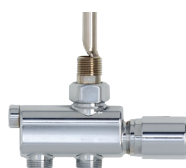

Radiatorventiler för kombitorkar – mässing

29-1051