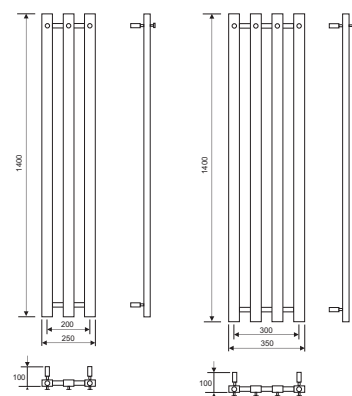

Viola

Mandolin

Saz

Lyra

Tamburin

Cello

Positiv

Art.nr.	Modell	Arbetstryck	Effekt*	Bredd	Höjd	EAN-kod	E-nr.	RSK nr.	SEK REK ex moms	SEK REK ink moms
Viola										
24-4307	Viola	10 bar	175W	550	1200	7391477443074	9411226	8684777	9 619 kr	12 024 kr
Mandolin										
24-4206	Mandolin 3	10 bar	175W	250	1400	7391477442060	9411228	8684779	7 915 kr	9 894 kr
24-4207	Mandolin 4	10 bar	225W	350	1400	7391477442077	9411229	8684780	9 873 kr	12 341 kr
Saz										
24-4401	Saz	10 bar	100W	370	1500	7391477444019	9411227	8684778	7 123 kr	8 904 kr
Lyra										
24-4008	Lyra	10 bar	75W	500	800	7391477440080	9411234	8684781	5 369 kr	6 711 kr
24-4009	Lyra	10 bar	125W	500	1200	7391477440097	9411249	8684782	6 791 kr	8 489 kr
Tamburin										
24-4018	Tamburin	10 bar	75W	500	800	7391477440189	9411250	8684783	4 411 kr	5 514 kr
24-4019	Tamburin	10 bar	125W	500	1200	7391477440196	9411251	8684784	5 876 kr	7 345 kr
Cello										
24-4700	Cello	10 bar	75W	530	700	7391477447003	9411254	8684787	3 971 kr	4 964 kr
24-4701	Cello	10 bar	125W	530	1000	7391477447010	9411255	8684788	4 551 kr	5 689 kr
Positiv										
24-4600	Positiv	10 bar	75W	530	700	7391477446006	9411252	8684785	3 724 kr	4 655 kr
24-4601	Positiv	10 bar	125W	530	1000	7391477446013	9411253	8684786	4 468 kr	5 585 kr

* Avser effekt med elpatron, se sida 10.

Angivna mått kan variera. Borra aldrig håll i väggen utan att först kontrollera måtten på den aktuella handdukstorken.
Pax fritar sig allt ansvar om förborring skett utan att ha följt monteringsanvisningen.