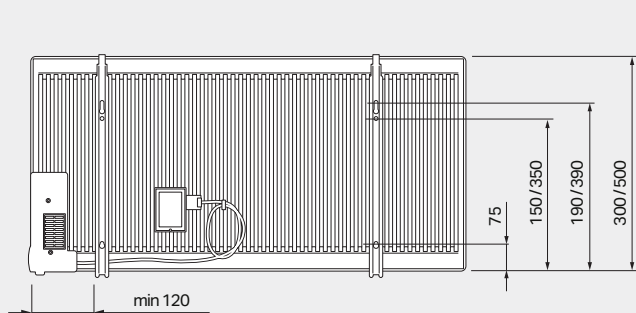

Tillbehör

Art. nr.	Benämning	Material	Vikt kg	EAN-kod	E-nr.	RSK nr.
6282-0	Termostatskydd, transparent	Plast	0,05	7391477628204	8557820	8758334

Ingår i leverans

Väggkonsoler
Väggdosa för elanslutning
Bruks- och monteringsanvisning

Temperaturlöslösning

Valbara tidsintervall:
5 h i 5 dygn, 7 h i 7 dygn eller 12 h i 7 dygn

Värmebehov

Tumregel: Värmebehovet kan beräknas
till 60-70 W/m² eller 25-30 W/m².