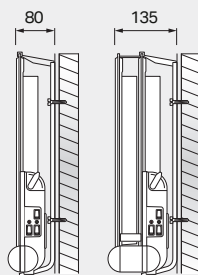

Tillbehör

Art. nr.	Benämning	Material	Vikt kg	EAN-kod	E-nr.	RSK nr.
6282-0	Termostatskydd, transparent	Plast	0,05	7391477628204	8557820	8758334

Ingår i leverans

Väggkonsoler
Väggdosa för elanslutning
Bruks- och monteringsanvisning

Temperaturlöslösning

Valbara tidsintervall:
5 h i 5 dygn, 7 h i 7 dygn eller 12 h i 7 dygn

Värmebehov

Tumregel: Värmebehovet kan beräknas
till 60-70 W/m² eller 25-30 W/m².