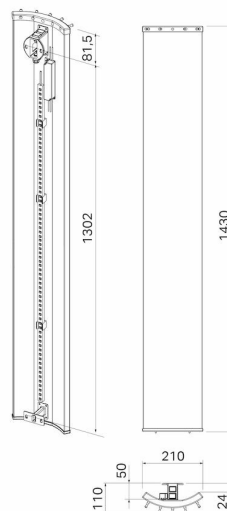

Pax Velvet 1430 svart

Art. Nr 22-3509
SEG 9412222
RSK 8755311

- Unik designtork med eller utan LED-belysning

Velvet, el-handdukstork producerad i aluminium. Höjd 1430 mm, bredd 210 mm. Svart med kromade krokar. 115 W.

Teknisk data

Placering av produkt (installation)	Vägg
Max Watt (W)	115
Spänning 5v -400V	230V AC
Elförsörjningsfas	1-fas
Isolationsklass	I skall skyddsjordas
Kapslingsklass (IP)	IP 44
Uteffekt elprodukter (W)	115
Bredd (mm)	210
Höjd (mm)	1430
Djup (mm)	110
Material	Aluminum
Miljömärkning	WEEE, REACH
Etim kod	EC003624

Måttskiss

Beskrivning

Velvet är en designad handdukstork med en mjukt välvd profil i aluminium. Velvet finns med en diskret LED-belysning som framhäver dess unika former. Nattetid blir

den till en praktisk nattlampa. Velvet finns i fyra standardfärger: silver, champagne, svart eller högblank vit.