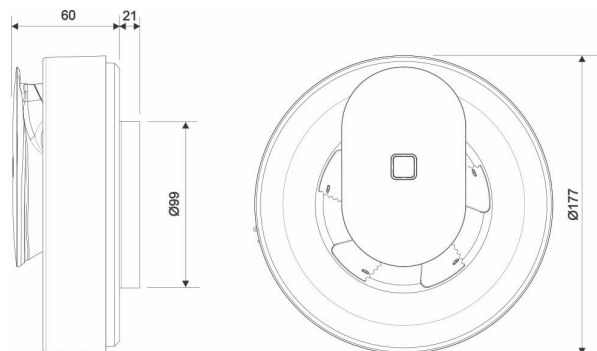

Måttskiss

Beskrivning

Pax Sirocco är perfekt för badrummet i bostäder med naturligt självdrag (tak), eller i hus där det mekaniska frånlufts-systemet behöver komplettering (dock via egen kanal). Fläkten startar via ljussensor, eller när fuktnivån överstiger inställt värde. Monteras i egen separat kanal Ø100 - Med naturligt självdrag (tak).