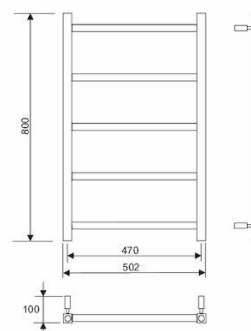

Måttskiss

Lyra 470x800