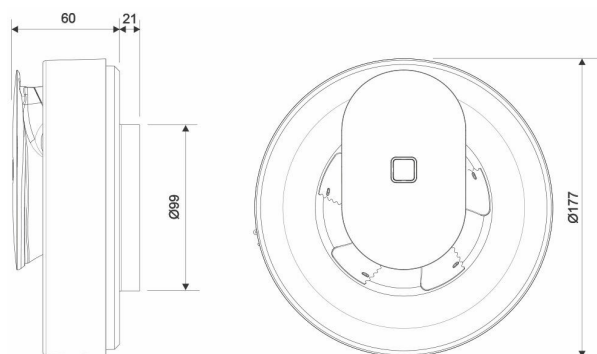

Pax Pax Levante oo

Art. Nr	1540-1
SEG	9302606
RSK	8751536

- Start och stopp via strömbrytare
- Separat 12V ingång
- Energisnål, 4W
- Tyst och effektiv
- Enkel att installera och använda

En enkel fläkt och samtidigt en bra ventilationslösning. Levante 00 manövreras manuellt via en separat strömbrytare. Finns hos din lokala elektriker

Teknisk data

Placering av produkt (installation)	Horisontell, Vertikal
Maxtryck (Pa)	25
Kapacitet friblåsande Max (m3/h)	110
Ljudtrycknivå 3m dBA	27,5
Max Watt (W)	4
Spänning 5v -400V	12V DC, 100V AC, 110V AC, 230V AC
Elförsörjningsfas	1-fas
Isolationsklass	II
Typ av motor	EC
Kapslingsklass (IP)	IP 44
Kanal dimension nominal Ø (mm)	100
Bredd (mm)	177
Höjd (mm)	177
Djup (mm)	81
Material	Plast
Plastmaterial specifikation	ABS
Maximal omgivningstemperatur (°C)	50
Minimal omgivningstemperatur (°C)	0
Miljömärkning	WEEE, REACH
Etim kod	EC001141

Måttskiss