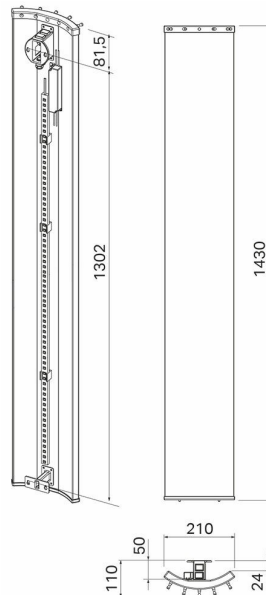

Pax Velvet 1430 högblank vit

Art. Nr 22-3530
SEG 9410027
RSK 8755339

- Unik designtork med eller utan LED-belysning

Velvet, el-handdukstork producerad i aluminium. Höjd 1430 mm, bredd 210 mm. Vit med kromade krokar. 115 W.

Teknisk data

Placering av produkt (installation)	Vägg
Max Watt (W)	115
Spänning 5v -400V	230V AC
Elförsörjningsfas	1-fas
Isolationsklass	I skall skyddsjordas
Kapslingsklass (IP)	IP 44
Bredd (mm)	210
Höjd (mm)	1430
Djup (mm)	110
Material	Aluminum
Miljömärkning	WEEE, REACH
Etim kod	EC003624

Måttskiss

Beskrivning

Velvet är en designad handdukstork med en mjukt välvd profil i aluminium. Velvet finns med en diskret LED-belysning som framhäver dess unika former. Nattetid blir

den till en praktisk nattlampa. Velvet finns i fyra standardfärger: silver, champagne, svart eller högblank vit.