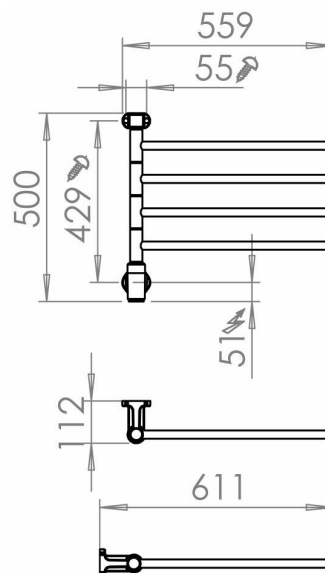

Pax Flex I 4/550 svängbar Momento II

Art. Nr 26-2012
SEG 9411728
RSK 8754547

- Svängbara armar på litet utrymme
- Möjlighet till appstyrning via Momento II™

**Flex I, 4 armar 560 mm individuellt svängbara.
Momento II-timer med möjlighet till app-
styrning. 40 W. Rostfritt stål.**

Funktioner

Timer, Repetitiv timer, Effektreglering

Teknisk data

Placering av produkt (installation)	Vägg
Max Watt (W)	40
Spänning 5v -400V	230V AC
Elförsörjningsfas	1-fas
Isolationsklass	II
Trådlös möjlighet	Bluetooth LE
Kapslingsklass (IP)	IP 44
Bredd (mm)	559
Höjd (mm)	500
Djup (mm)	112
Material	Rostfritt stål, Plast
Plastmaterial specifikation	ABS
Etim kod	EC003624

Måttskiss

Beskrivning

Flex I har 4 armar som är 560 mm långa. Handdukstorken har mycket goda torkegenskaper. Armarna är individuellt svängbara och du kan vrida dem som du vill, antingen för att optimalt utnyttja torkmöjligheterna eller för att göra Flex I så liten som möjligt. Konstruktionen är mycket stabil. II™-timern kan styras manuellt eller via app. I appen går det