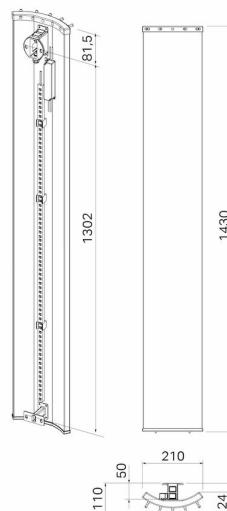

## Pax Velvet 1430 champagne

Art. Nr 22-3511  
SEG 9412224  
RSK 8755313

- Unik designtork med eller utan LED-belysning

**Velvet, el-handdukstork producerad i aluminium. Höjd 1430 mm, bredd 210 mm. Champagne med kromade krokar. 115 W.**

### Teknisk data

Placering av produkt (installation)	Vägg
Max Watt (W)	115
Spänning 5v -400V	230V AC
Elförsörjningsfas	1-fas
Isolationsklass	I skall skyddsjordas
Kapslingsklass (IP)	IP 44
Uteffekt elprodukter (W)	115
Bredd (mm)	210
Höjd (mm)	1430
Djup (mm)	100
Material	Aluminium
Miljömärkning	WEEE, REACH
Etim kod	EC003624

## Beskrivning

Velvet är en designad handdukstork med en mjukt välvd profil i aluminium. Velvet finns med en diskret LED-belysning som framhäver dess unika former. Nattetid blir

den till en praktisk nattlampa. Velvet finns i fyra standardfärger: silver, champagne, svart eller högblank vit.