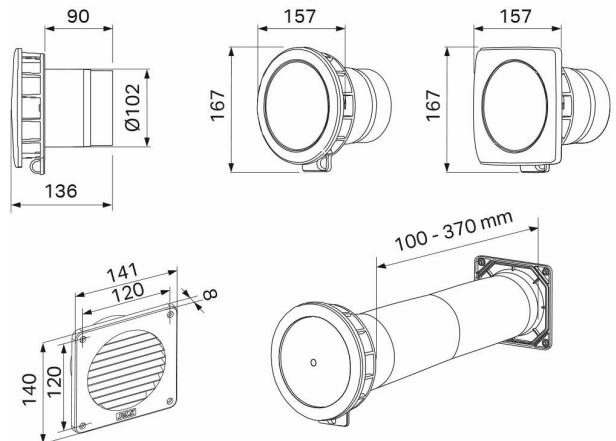

Pax Tilluftspaket RTP Ø100

Art. Nr 2602-6
SEG 9302467
RSK 8758168

- Med rund kåpa
- För kanaldimension Ø100 mm
- Termostatstyrd spjällöppning
- Med kondensskydd

Tilluftspaket, RTP 100 med rund frontkåpa och termostatstyrd spjällöppning

Teknisk data

Placering av produkt (installation)	Vägg
Kanal dimension nominal Ø (mm)	100
Kanal Längd	370
Material	Plast
Plastmaterial specefikation	ABS
Maximal omgivningstemperatur (°C)	40
Minimal omgivningstemperatur (°C)	-20
Etim kod	EC011497

Måttskiss

Beskrivning

Pax Tilluftspaket är kompletta paketlösningar för ventilmontage i yttervägg. Paketen innehåller väggventil (manuell eller termostatstyrd), två väggrör och ett vitt ytterväggsgaller. Väggrören kan skarvas eller kapas för att passa normala väggfjocklekar (max 370 mm).