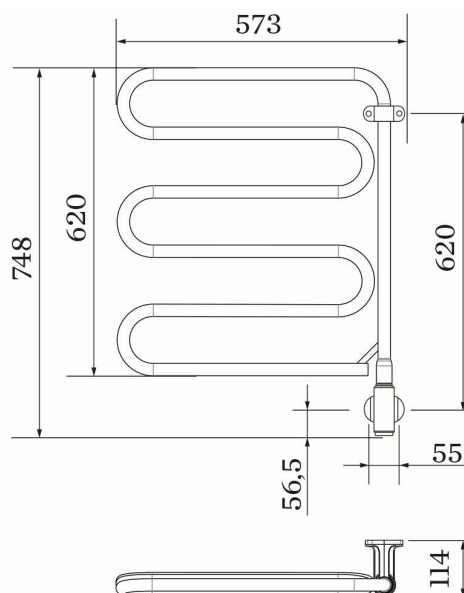

Pax Practic fast/svängbar Momento II

Art. Nr 25-3200
SEG 9411194
RSK 8754379

- Fast eller svängbar
- Praktisk och smidig
- Momento II™-timer

Practic el-handdukstork. Bredd 570 mm, höjd 750 mm. Momento II™. Kromat stål. 60 W.

Funktioner

Timer, Effektreglering

Teknisk data

Placering av produkt (installation)	Vägg
Max Watt (W)	60
Spänning 5v -400V	230V AC
Elförsörjningsfas	1-fas
Isolationsklass	II
Trådlös möjlighet	Bluetooth LE
Kapslingsklass (IP)	IP 44
Bredd (mm)	573
Höjd (mm)	750
Djup (mm)	114
Material	Stål
Etim kod	EC003624

Måttskiss

Beskrivning

Practic är en prisvärd handdukstork med praktisk konstruktion. Tack vare att den är bockad i djupled hänger handdukarna fritt vilket minskar torktiden.

Practic levereras med ett extra väggfäste så att du själv kan bestämma om den ska kunna svängas ut mot rummet och monteras i svängbart utförande eller om den ska monteras fast med det extra väggfästet mot väggen.

Kromat stål, 570 mm bred, 750 mm hög, 60 watt.

Den inbyggda Momento II™-timern kan styras manuellt eller via app. I appen går det även att ställa effekt, sätta scheman för när handdukstorken skall värma och parkoppla med Pax Calima badrumsfläkt. Då startar handdukstorken automatiskt när fläktens fuktsensor indikerar förhöjd nivå, exempelvis när du börjar duscha.