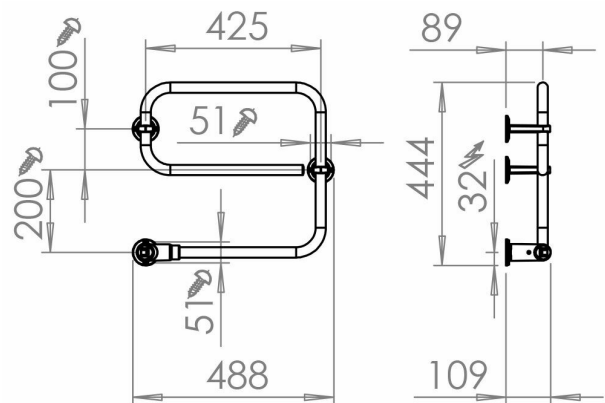

Pax TR45

Art. Nr 3506-8
SEG 9411755
RSK 8754574

- Fyra storlekar
- Vändbara
- Låg energiförbrukning

TR45. Rostfritt stål. Bredd 490 mm, höjd 445 mm. 30 W.

Teknisk data

| | |
|-------------------------------------|-----------------------|
| Placering av produkt (installation) | Vägg |
| Max Watt (W) | 30 |
| Spänning 5v -400V | 230V AC |
| Elförsörjningsfas | 1-fas |
| Isolationsklass | II |
| Kapslingsklass (IP) | IP 44 |
| Bredd (mm) | 488 |
| Höjd (mm) | 444 |
| Djup (mm) | 109 |
| Material | Rostfritt stål, Plast |
| Plastmaterial specifikation | ABS |
| Etim kod | EC003624 |

Måttskiss

Beskrivning

Pax TR är med sin klassiska design och bockade rör enkel att använda. De finns med rostfria eller vitlackerade rör. De vrid- och flyttbara väggfästena låser på ett unikt sätt handdukstorken mot underlaget när du drar åt

montageskruvarna. De vridbara fästena gör det dessutom möjligt att placera kopplingshuset i valfritt hörn. Med en låg effekt (30–60 watt) förbrukar Pax TR-serien upp till 33 procent mindre el än jämförbara konkurrenter.