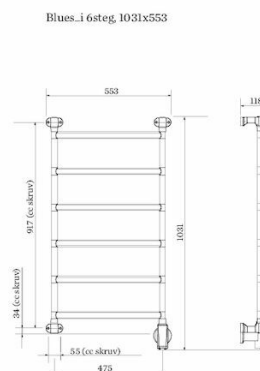

Pax Blues-i smal 6-steg, Momento II™

Art. Nr 3523-5
SEG 9411207
RSK 8754389

- Mjuka linjer med runda, välvda rör

Blues-i smal 6-steg. Momento II™. Bredd 550 mm, höjd 1030 mm. Kromat stål. 65 W.

Funktioner

Timer

Teknisk data

Placering av produkt (installation)	Vägg
Max Watt (W)	65
Spänning 5v -400V	230V AC
Elförsörjningsfas	1-fas
Isolationsklass	II
Trådlös möjlighet	Bluetooth LE
Kapslingsklass (IP)	IP 44
Uteffekt elprodukter (W)	65
Bredd (mm)	550
Höjd (mm)	1030
Djup (mm)	118
Material	Stål
Etim kod	EC003624

Måttskiss

Beskrivning

Blues-i ger ett mjukt intryck med sina runda välvda rör. Välj mellan två bredder: 550 mm och 700 mm, och tre olika höjder: 710 mm, 1030 mm och 1350 mm.

Konstruktionen i kromat stål är mycket stabil med konsoler i metall. Blues-i levereras komplett med Momento II™-fäste för dolt el-montage placerat nedtill till höger.