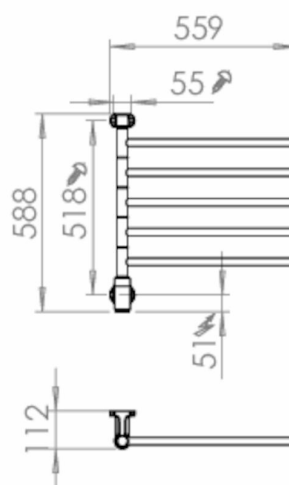

Pax Flex I 5/550, svart, svängbar, Momento II™

Art. Nr 26-2023
SEG 9411739
RSK 8754558

- Svängbara armar på litet utrymme
- Möjlighet till appstyrning via Momento II™
- Mattsvart utförande

Flex I, 5 armar 560 mm individuellt svängbara.
Momento II timer med möjlighet till app-
styrning. 50W. Mattsvart

Funktioner

Timer, Repetitiv timer, Effektreglering

Teknisk data

Placering av produkt (installation)	Vägg
Max Watt (W)	50
Spänning 5v -400V	230V AC
Elförsörjningsfas	1-fas
Isolationsklass	II
Trådlös möjlighet	Bluetooth LE
Kapslingsklass (IP)	IP 44
Bredd (mm)	559
Höjd (mm)	588
Djup (mm)	112
Material	Stål, Plast
Plastmaterial specifikation	ABS
Etim kod	EC003624

Måttskiss

Mått i mm.
MS00036-B

Beskrivning

Flex I i mattsvart utförande, har 5 armar som är 560 mm långa. Armarna är individuellt svängbara och du kan vrida dem som du vill, antingen för att optimalt utnyttja torkmöjligheterna eller för att göra Flex I så liten som möjligt. Rören är raka, vilket gör det enkelt att hänga på och ta av dina handdukar.

Flex I är tillverkad i lackat stål och effekten är 50W.

Du kan få din Flex I i flera varianter. Välj mellan 2–6 armar som är individuellt svängbara i 180 grader, vilket betyder att

du kan ha den både höger- och vänsterställd.