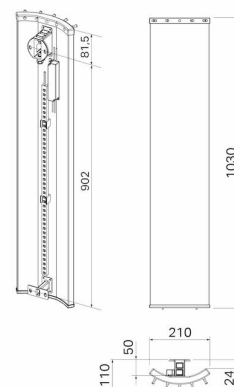

Pax Velvet 1030 högblank vit, LED-list

Art. Nr 22-3528
SEG 9410026
RSK 8755338

- Unik designtork med eller utan LED-belysning

Velvet, el-handdukstork producerad i aluminium. Höjd 1030 mm, bredd 210 mm. Vit med kromade krokar. Med LED. 85 W.

Teknisk data

Placering av produkt (installation)	Vägg
Max Watt (W)	85
Spänning 5v -400V	230V AC
Elförsörjningsfas	1-fas
Isolationsklass	I skall skyddsjordas
Kapslingsklass (IP)	IP 44
Uteffekt elprodukter (W)	85
Bredd (mm)	210
Höjd (mm)	1430
Djup (mm)	110
Material	Aluminum
Miljömärkning	WEEE, REACH
Etim kod	EC003624

Måttskiss