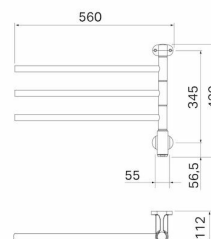

Pax Flex I 3/550, svängbar, Momento II™

Art. Nr	25-2011
SEG	9411184
RSK	8754369

- Svängbara armar på litet utrymme
- Möjlighet till appstyrning via Momento II™

**Flex I, 3 armar 560 mm individuellt svängbara.
Momento II-timer med möjlighet till app-
styrning. 30 W. Kromat stål.**

Funktioner

Timer

Teknisk data

Placering av produkt (installation)	Vägg
Max Watt (W)	30
Spänning 5v -400V	230V AC
Elförsörjningsfas	1-fas
Isolationsklass	II
Trådlös möjlighet	Bluetooth LE
Kapslingsklass (IP)	IP 44
Uteffekt elprodukter (W)	30
Bredd (mm)	560
Höjd (mm)	420
Djup (mm)	112
Material	Stål
Etim kod	EC003624

Måttskiss

Beskrivning

Flex I har 3 armar som är 560 mm långa. Armarna är individuellt svängbara och du kan vrida dem som du vill, antingen för att optimalt utnyttja torkmöjligheterna eller för att göra Flex I så liten som möjligt. Rören är raka, vilket gör det enkelt att hänga på och ta av dina handdukar.

Konstruktionen är mycket stabil med konsoler i metall. Flex I är tillverkad i kromat stål och effekten är 30W.

Du kan få din Flex I i flera varianter. Välj mellan 2–6 armar som är individuellt svängbara i 180 grader, vilket betyder att