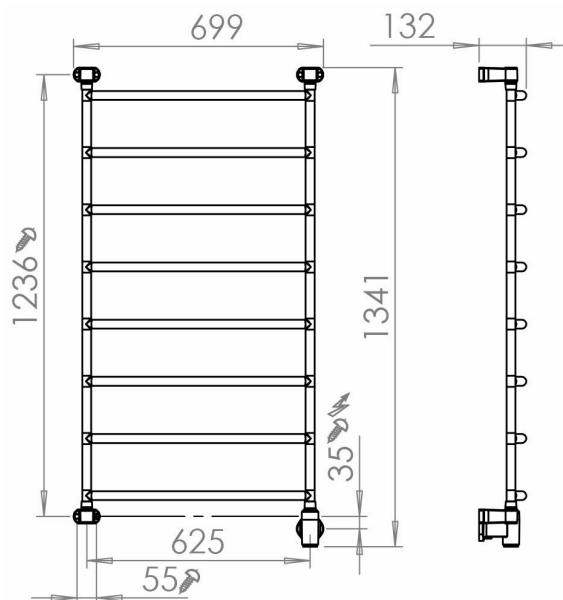

Pax Blues 8/700 Momento II

Art. Nr 3526-6
SEG 9411751
RSK 8754570

- Mjuka linjer med runda, välvda rör

Blues bred 8-steg. Momento II™. Bredd 700 mm, höjd 1350 mm. Rostfritt stål. 110 W.

Funktioner

Timer, Repetitiv timer, Effektreglering

Teknisk data

Placering av produkt (installation)	Vägg
Max Watt (W)	110
Spänning 5v -400V	230V AC
Elförsörjningsfas	1-fas
Isolationsklass	II
Trådlös möjlighet	Bluetooth LE
Kapslingsklass (IP)	IP 44
Bredd (mm)	699
Höjd (mm)	1341
Djup (mm)	132
Material	Rostfritt stål, Plast
Plastmaterial specifikation	ABS
Etim kod	EC003624

Måttskiss

Beskrivning

Blues ger ett mjukt intryck med sina runda välvda rör. Välj mellan två bredder: 550 mm och 700 mm, och tre olika höjder: 710 mm, 1030 mm och 1350 mm.

Konstruktionen är i rostfritt stål. Blues levereras komplett med Momento II™-fäste för dolt el-montage placerat nedtill till höger.