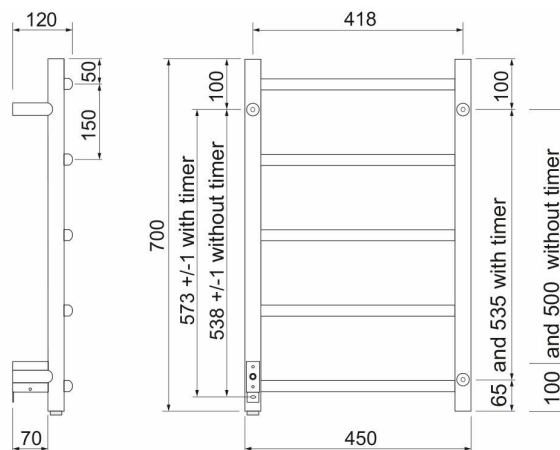

Pax Samba timer vänster svart

Art. Nr	3709-8
SEG	9411680
RSK	8754493

- Modern med klassiskt intryck
- Vänsterhängd
- Mattsvart design

Samba timer, mattsvart. Bredd 450 mm, höjd 700 mm. Rostfritt stål, 40 W.

Funktioner

Timer

Teknisk data

Placering av produkt (installation)	Vägg
Max Watt (W)	40
Spänning 5v -400V	230V AC
Elförsörjningsfas	1-fas
Isolationsklass	I skall skyddsjordas
Kapslingsklass (IP)	IP 44
Uteffekt elprodukter (W)	40
Bredd (mm)	450
Höjd (mm)	700
Djup (mm)	120
Material	Rostfritt stål
Miljömärkning	WEEE, REACH
Etim kod	EC003624

Måttskiss