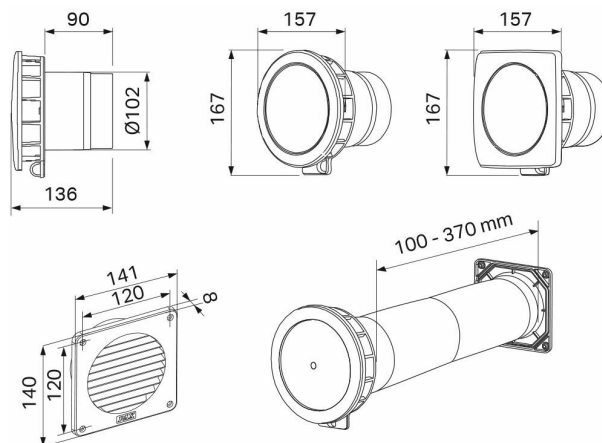

Pax Tilluftspaket RMP Ø100

Art. Nr 2602-5
SEG 9302466
RSK 8758167

- Med rund kåpa
- För kanaldimension Ø100 mm
- Manuellt utförande
- Med kondensskydd

Tilluftspaket, RMP 100 med rund frontkåpa och manuell spjällöppning

Funktioner

kondensskydd, Filter

Teknisk data

Placering av produkt (installation)	Vägg
Kanal dimension nominal Ø (mm)	100
Kanal Längd	370
Bredd (mm)	157
Höjd (mm)	167
Djup (mm)	425
Material	Plast
Plastmaterial specifikation	ABS
Maximal omgivningstemperatur (°C)	40
Minimal omgivningstemperatur (°C)	-20
Etim kod	EC011497

Måttskiss

Beskrivning

Pax Tilluftspaket är kompletta paketlösningar för ventilmontage i yttervägg. Paketet innehåller väggventil (manuell eller termostatstyrd), två väggrör och ett vitt

ytterväggsgaller. Väggrören kan skarvas eller kapas för att passa normala väggfjocklekar (max 370 mm).