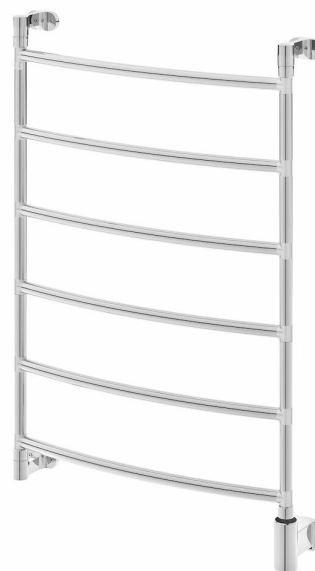

Pax UTGÅTT - Ersätts av 3526-5 - Blues-i bred 6-steg, Momento II™

Art. Nr 3524-5
SEG 9411211
RSK 8754392

- Mjuka linjer med runda, välvda rör

Blues-i bred 6-steg. Momento II™. Bredd 700 mm, höjd 1030 mm. Kromat stål. 85 W.

Funktioner

Timer

Teknisk data

Placering av produkt (installation)	Vägg
Max Watt (W)	85
Spänning 5v -400V	230V AC
Elförsörjningsfas	1-fas
Isolationsklass	II
Trådlös möjlighet	Bluetooth LE
Kapslingsklass (IP)	IP 44
Uteffekt elprodukter (W)	85
Bredd (mm)	700
Höjd (mm)	1030
Djup (mm)	118
Material	Stål
Etim kod	EC003624

Måttskiss

Beskrivning

Blues-i ger ett mjukt intryck med sina runda välvda rör. Välj mellan två bredder: 550 mm och 700 mm, och tre olika höjder: 710 mm, 1030 mm och 1350 mm.

Konstruktionen i kromat stål är mycket stabil med konsoler i metall. Blues-i levereras komplett med Momento II™-fäste för dolt el-montage placerat nedtill till höger.