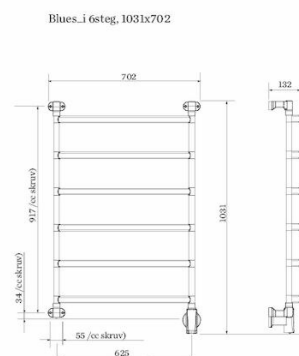

Pax UTGÅTT - Ersätts av 3526-5 - Blues-i bred 6-steg, Momento II™

Art. Nr 3524-5
SEG 9411211
RSK 8754392

- Mjuka linjer med runda, välvda rör

Blues-i bred 6-steg. Momento II™. Bredd 700 mm, höjd 1030 mm. Kromat stål. 85 W.

Funktioner

Timer

Teknisk data

Placering av produkt (installation)	Vägg
Max Watt (W)	85
Spänning 5v -400V	230V AC
Elförsörjningsfas	1-fas
Isolationsklass	II
Trådlös möjlighet	Bluetooth LE
Kapslingsklass (IP)	IP 44
Uteffekt elprodukter (W)	85
Bredd (mm)	700
Höjd (mm)	1030
Djup (mm)	118
Material	Stål
Etim kod	EC003624

Måttskiss

Beskrivning

Blues-i ger ett mjukt intryck med sina runda välvda rör. Välj mellan två bredder: 550 mm och 700 mm, och tre olika höjder: 710 mm, 1030 mm och 1350 mm.

Konstruktionen i kromat stål är mycket stabil med konsoler i metall. Blues-i levereras komplett med Momento II™-fäste för dolt el-montage placerat nedtill till höger.