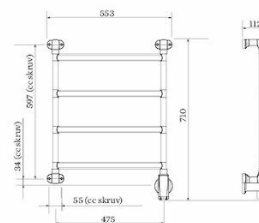

Pax UTGÅTT - Ersätts av 3525-1 - Jazz-i smal 4-steg, Momento II™

Art. Nr 3523-1
SEG 9411196
RSK 8754381

- Stilren form med runda, raka rör
- Möjlighet till appstyrning via Momento II™

Jazz-i smal 4-steg. Momento II™. Bredd 550 mm, höjd 710 mm. Kromat stål. 40W.

Funktioner

Timer

Teknisk data

Placering av produkt (installation)	Vägg
Max Watt (W)	40
Spänning 5v -400V	230V AC
Elförsörjningsfas	1-fas
Isolationsklass	II
Trådlös möjlighet	Bluetooth LE
Kapslingsklass (IP)	IP 44
Uteffekt elprodukter (W)	40
Bredd (mm)	550
Höjd (mm)	710
Djup (mm)	112
Material	Stål
Etim kod	EC003624

Måttskiss

Jazz-i 4steg, 710x553

Beskrivning

Jazz-i stilren form med runda, raka rör. Välj mellan två bredder: 550 mm och 700 mm, och tre olika höjder: 710 mm, 1030 mm och 1350 mm.

Konstruktionen i kromat stål är mycket stabil med konsoler i metall.