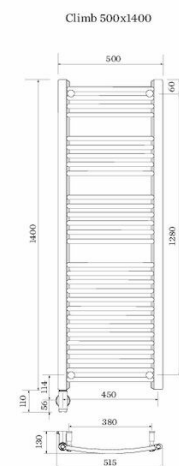

Pax Climb 500 x 1400, vit

Art. Nr 24-5200
SEG 9412182
RSK 8755292

- Klassisk stegmodell

Climb kombitor. Bredd 500 mm, höjd 1400 mm. Tillverkad i vitt pulverlackarat stål. 1/2-tums anslutning.

Teknisk data

Placering av produkt (installation)	Vägg
Bredd (mm)	500
Höjd (mm)	1400
Djup (mm)	130
Material	Stål
Etim kod	EC011023

Måttskiss

Beskrivning

Climb är en kombitorc i klassiskt stegutförande med många lätt rundade ribbor. Finns i krom eller vit som standard.

Climb kombitorc fylls med vatten och värms via Pax Elpatron och/eller befintligt radiatorsystem (ej VVC).

Bredd: 500 mm

Höjd: 1400 mm

Yta: Vit

Material: Pulverlackerat stål

Anslutning: Nedtill i gavelrörer, höger/vänster.