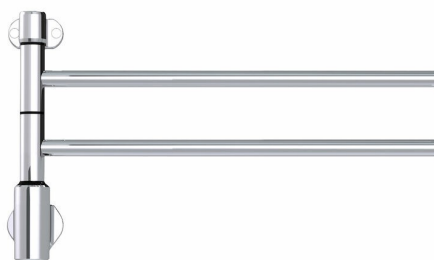

Pax Flex I 2/550, svängbar, Momento II™

Art. Nr 26-2010
SEG 9411726
RSK 8754545

- Svängbara armar på litet utrymme
- Möjlighet till appstyrning via Momento II™

**Flex I, 2 armar 560 mm individuellt svängbara.
Momento II-timer med möjlighet till app-
styrning. 20 W. Rostfritt stål.**

Funktioner

Timer, Repetitiv timer, Effektreglering

Teknisk data

Placering av produkt (installation)	Vägg
Max Watt (W)	20
Spänning 5v -400V	230V AC
Elförsörjningsfas	1-fas
Isolationsklass	II
Trådlös möjlighet	Bluetooth LE
Kapslingsklass (IP)	IP 44
Bredd (mm)	559
Höjd (mm)	323
Djup (mm)	112
Material	Rostfritt stål, Plast
Plastmaterial specifikation	ABS
Etim kod	EC003624

Måttskiss

Mått i mm.
MS00033-A

Beskrivning

Flex I har 2 armar som är 560 mm långa. Handdukstorken har mycket goda torkegenskaper. Armarna är individuellt svängbara och du kan vrida dem som du vill, antingen för att optimalt utnyttja torkmöjligheterna eller för att göra Flex I så liten som möjligt. Flex I är tillverkad i rostfritt stål och effekten är 20 watt. Handdukstorken går att montera höger eller vänsterställd. Modellen levereras komplett med

Momento II™-fäste för dolt el-montage placerat nedtill. Den inbyggda Momento II™-timern kan styras manuellt eller via app. I appen går det även att ställa effekt, sätta scheman för när handdukstorken skall värma och parkoppla med Pax Calima badrumsfläkt. Då startar handdukstorken automatiskt när fläktens fuktsensor indikerar förhöjd nivå, exempelvis när du börjar duscha.