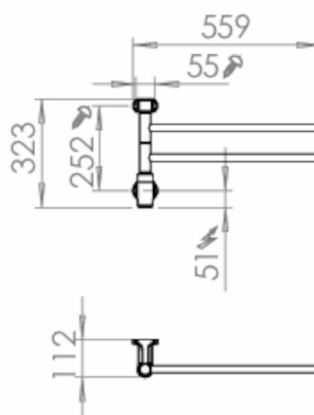

Pax Flex I 2/550, svängbar, Momento II™

Art. Nr 26-2010
SEG 9411726
RSK 8754545

- Svängbara armar på litet utrymme
- Möjlighet till appstyrning via Momento II™

**Flex I, 2 armar 560 mm individuellt svängbara.
Momento II-timer med möjlighet till app-
styrning. 20 W. Rostfritt stål.**

Funktioner

Timer, Repetitiv timer, Effektreglering

Teknisk data

Placering av produkt (installation)	Vägg
Max Watt (W)	20
Spänning 5v -400V	230V AC
Elförsörjningsfas	1-fas
Isolationsklass	II
Trådlös möjlighet	Bluetooth LE
Kapslingsklass (IP)	IP 44
Bredd (mm)	559
Höjd (mm)	323
Djup (mm)	112
Material	Rostfritt stål, Plast
Plastmaterial specifikation	ABS
Etim kod	EC003624

Måttskiss

Mått i mm.
MS00033-A

Beskrivning

Flex I har 2 armar som är 560 mm långa. Handdukstorken har mycket goda torkegenskaper. Armarna är individuellt svängbara och du kan vrida dem som du vill, antingen för att optimalt utnyttja torkmöjligheterna eller för att göra Flex I så liten som möjligt. Flex I är tillverkad i rostfritt stål och effekten är 20 watt. Handdukstorken går att montera höger eller vänsterställd. Modellen levereras komplett med