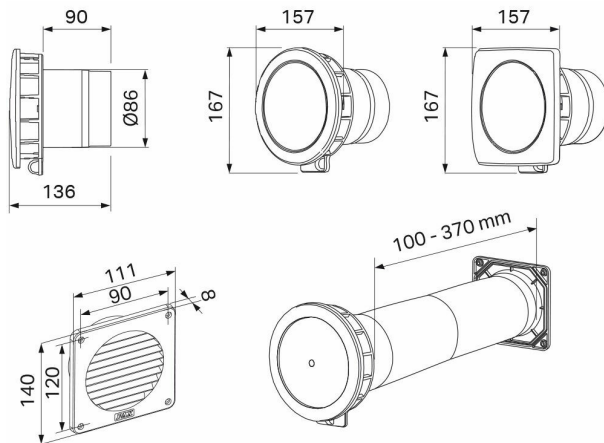

Pax Tilluftspaket RTP Ø80

Art. Nr 2601-6
SEG 9302455
RSK 8758156

- Med rund kåpa
- För kanaldimension Ø80mm
- Termostatstyrd spjällöppning
- Med kondensskydd

Tilluftspaket, RTP 80 med rund frontkåpa och termostatstyrd spjällöppning

Teknisk data

Placering av produkt (installation)	Vägg
Kanal dimension nominal Ø (mm)	80
Kanal Längd	370
Material	Plast
Plastmaterial specefikation	ABS
Maximal omgivningstemperatur (°C)	40
Minimal omgivningstemperatur (°C)	-20
Etim kod	EC011497

Måttskiss