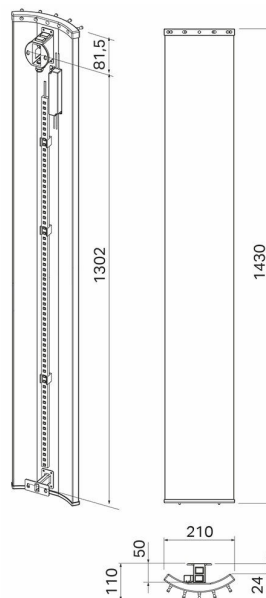

## Pax Velvet 1430 LED-list högblank vit

Art. Nr 22-3527  
SEG 9410028  
RSK 8755340

- Unik designtork med eller utan LED-belysning

Velvet, el-handdukstork producerad i aluminium. Höjd 1430 mm, bredd 210 mm. Vit med kromade krokar. Med LED. 115 W

### Teknisk data

Placering av produkt (installation)	Vägg
Max Watt (W)	115
Spänning 5v -400V	230V AC
Elförsörjningsfas	1-fas
Isolationsklass	I skall skyddsjordas
Kapslingsklass (IP)	IP 44
Bredd (mm)	210
Höjd (mm)	1430
Djup (mm)	110
Material	Aluminum
Miljömärkning	WEEE, REACH
Etim kod	EC003624

## Beskrivning

Velvet är en designad handdukstork med en mjukt välvd profil i aluminium. Velvet finns med en diskret LED-belysning som framhäver dess unika former. Nattetid blir

den till en praktisk nattlampa. Velvet finns i fyra standardfärger: silver, champagne, svart eller högblank vit.