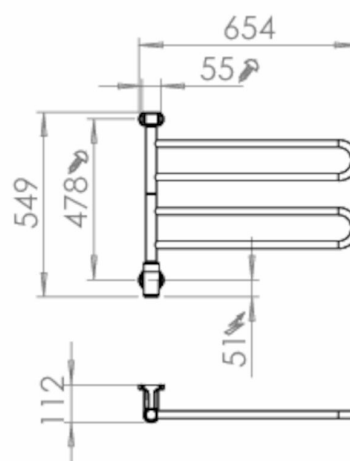

Pax Flex U 2/650, svart, svängbar, Momento II™

Art. Nr 26-1040
SEG 9411724
RSK 8754543

- Enkel att variera
- Möjlighet till appstyrning via Momento II
- Mattsvart utförande

Flex U, 2 armar 650 mm individuellt svängbara. Momento II timer med möjlighet till app-styrning. 43W. Mattsvart.

Funktioner

Timer, Repetitiv timer, Effektreglering

Teknisk data

Placering av produkt (installation)	Vägg
Max Watt (W)	43
Spänning 5v -400V	230V AC
Elförsörjningsfas	1-fas
Isolationsklass	II
Trådlös möjlighet	Bluetooth LE
Kapslingsklass (IP)	IP 44
Bredd (mm)	654
Höjd (mm)	549
Djup (mm)	112
Material	Stål, Plast
Plastmaterial specifikation	ABS
Etim kod	EC003624

Måttskiss

Mått i mm.
MS00029-A

Beskrivning

Flex U i mattsvart utförande, har 2 armar som är 650 mm långa. Handdukstorken har mycket goda torkegenskaper. De individuellt svängbara U-formade armarna i 180 grader gör så att handdukarna hänger luftigt ner det behövs. Flex U är tillverkad i lackat stål och effekten är 43W. Handdukstorken går att montera höger eller vänsterställd.