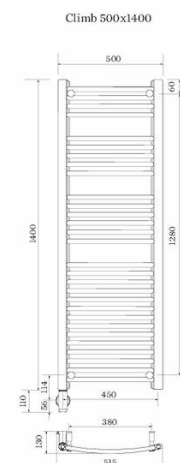

Pax Climb 500 x 1400, krom

Art. Nr 24-5204
SEG 9412186
RSK 8755296

- Klassisk stegmodell

Climb kombitorrk. Bredd 500 mm, höjd 1400 mm. Tillverkad i kromat stål. 1/2-tums anslutning.

Teknisk data

Placering av produkt (installation)	Vägg
Bredd (mm)	500
Höjd (mm)	1400
Djup (mm)	130
Material	Stål
Etim kod	EC011023

Måttskiss

Beskrivning

Climb är en kombitorc i klassiskt stegutförande med många lätt rundade ribbor. Finns i krom eller vit som standard.

Climb kombitorc fylls med vatten och värms via Pax Elpatron och/eller befintligt radiatorsystem (ej VVC).

Bredd: 500 mm
Höjd: 1400 mm

Yta: Krom

Material: Stål

Anslutning: Nedtill i gavelrörer, höger/vänster.

Levereras: Ofyllt med upphängningsbeslag, skruvar, pluggar, blindpluggar och avluftningsventil

Komplettera med: Pax Elpatron med Momento II™ timerfunktion 250 watt, gänga 1/2" och/eller Radiatorventil