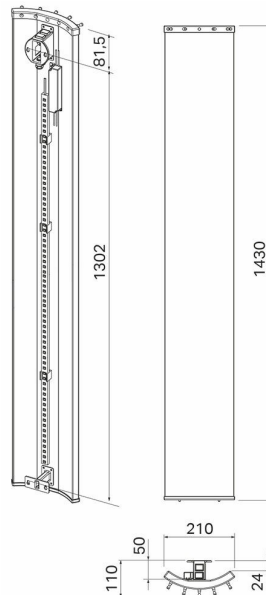

Pax Velvet 1430 svart

Art. Nr 22-3509
SEG 9412222
RSK 8755311

- Unik designtork med eller utan LED-belysning

Velvet, el-handdukstork producerad i aluminium. Höjd 1430 mm, bredd 210 mm. Svart med kromade krokar. 115 W.

Teknisk data

Placering av produkt (installation)	Vägg
Max Watt (W)	115
Spänning 5v -400V	230V AC
Elförsörjningsfas	1-fas
Isolationsklass	I skall skyddsjordas
Kapslingsklass (IP)	IP 44
Bredd (mm)	210
Höjd (mm)	1430
Djup (mm)	110
Material	Aluminum
Miljömärkning	WEEE, REACH
Etim kod	EC003624

Måttskiss

Beskrivning

Velvet är en designad handdukstork med en mjukt välvd profil i aluminium. Velvet finns med en diskret LED-belysning som framhäver dess unika former. Nattetid blir

den till en praktisk nattlampa. Velvet finns i fyra standardfärger: silver, champagne, svart eller högblank vit.