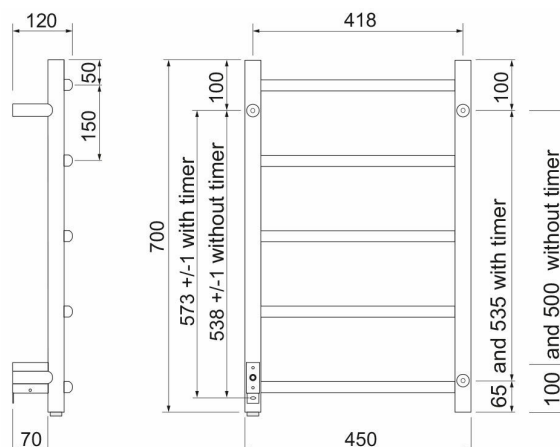

Pax Samba timer höger

Art. Nr 3708-2
SEG 9411115
RSK 8754346

- Mjuk design med hög kvalitet

**Samba, timer. Bredd 450 mm, höjd 700 mm.
Rostfritt stål, 40 W.**

Funktioner

Timer

Teknisk data

Placering av produkt (installation)	Vägg
Max Watt (W)	40
Spänning 5v -400V	230V AC
Elförsörjningsfas	1-fas
Isolationsklass	I skall skyddsjordas
Kapslingsklass (IP)	IP 44
Bredd (mm)	450
Höjd (mm)	700
Djup (mm)	120
Material	Rostfritt stål
Miljömärkning	WEEE, REACH
Etim kod	EC003624

Måttskiss

Beskrivning

Samba, en handdukstork med ett tidlöst utförande. De lätt böjda rören ger en mjuk och behaglig känsla. Tillverkad av rostfritt stål för bästa kvalitet och livslängd.

Med timer, Engångstimer 1-12 timmar eller repeterbar timer

1-12 timmar, 40 watt, bredd 450mm, höjd 700mm. Dold monteringslucka och stickpropp finns som tillbehör.
Samba finns även i version med enbart av/på funktion.

Tillbehör

Sladdställ

jordat

Art. Nr 8340-3