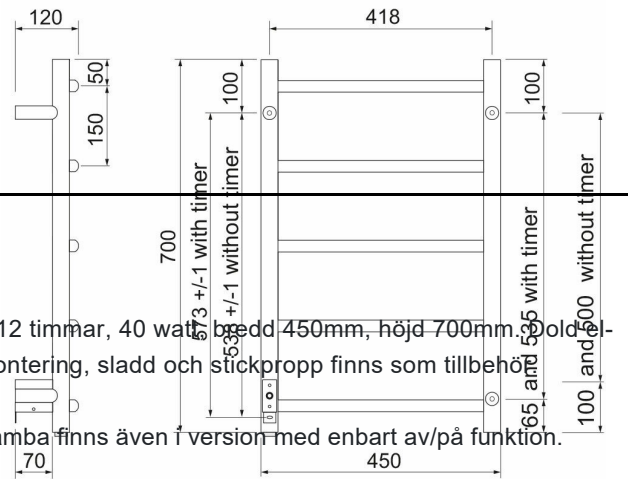

Pax Samba timer höger

Art. Nr 3708-2
SEG 9411115
RSK 8754346

- Mjuk design med hög kvalitet

**Samba, timer. Bredd 450 mm, höjd 700 mm.
Rostfritt stål, 40 W.**

Funktioner

Timer

Teknisk data

Placering av produkt (installation)	Vägg
Max Watt (W)	40
Spänning 5v -400V	230V AC
Elförsörjningsfas	1-fas
Isolationsklass	I skall skyddsjordas
Kapslingsklass (IP)	IP 44
Bredd (mm)	450
Höjd (mm)	700
Djup (mm)	120
Material	Rostfritt stål
Miljömärkning	WEEE, REACH
Etim kod	EC003624

Måttskiss

Beskrivning

Samba, en handdukstork med ett tidlöst utförande. De lätt böjda rören ger en mjuk och behaglig känsla. Tillverkad av rostfritt stål för bästa kvalitet och livslängd.

Med timer, Engångstimer 1-12 timmar eller repeterbar timer

1-12 timmar, 40 watt, bredd 450mm, höjd 700mm. Dold monteringslucka och stickpropp finns som tillbehör.
Samba finns även i version med enbart av/på funktion.

Tillbehör

Sladdställ

jordat

Art. Nr 8340-3