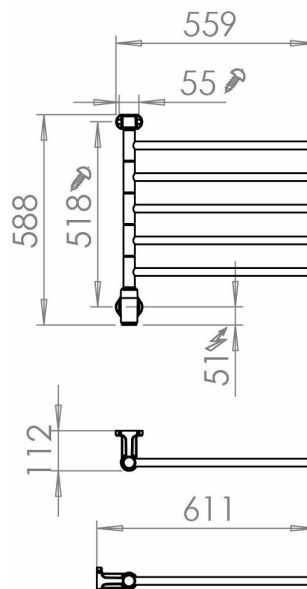

## Pax Flex I 5/550 svängbar Momento II svart

Art. Nr	26-2023
SEG	9411739
RSK	8754558

- Svängbara armar på litet utrymme
- Möjlighet till appstyrning via Momento II™
- Mattsvart utförande

Flex I, 5 armar 560 mm individuellt svängbara.  
Momento II timer med möjlighet till app-  
styrning. 50W. Mattsvart

### Teknisk data

Placering av produkt (installation)	Vägg
Max Watt (W)	50
Spänning 5v -400V	230V AC
Elförsörjningsfas	1-fas
Isolationsklass	II
Trådlös möjlighet	Bluetooth LE
Kapslingsklass (IP)	IP 44
Bredd (mm)	559
Höjd (mm)	588
Djup (mm)	112
Material	Stål, Plast
Plastmaterial specifikation	ABS
Etim kod	EC003624

## Beskrivning

Flex I i mattsvart utförande, har 5 armar som är 560 mm långa. Armarna är individuellt svängbara och du kan vrida dem som du vill, antingen för att optimalt utnyttja torkmöjligheterna eller för att göra Flex I så liten som möjligt. Rören är raka, vilket gör det enkelt att hänga på och ta av dina handdukar.