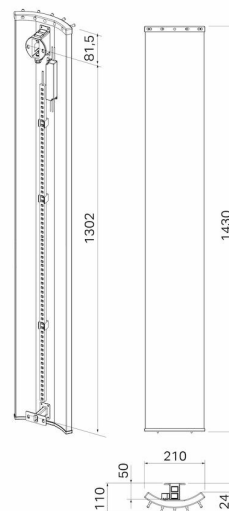

Pax Velvet 1430 silver

Art. Nr 22-3507
SEG 9412220
RSK 8755309

- Unik designtork med eller utan LED-belysning

Velvet, el-handdukstork producerad i aluminium. Höjd 1430 mm, bredd 210 mm. Silver med kromade krokar. 115 W.

Teknisk data

Placering av produkt (installation)	Vägg
Max Watt (W)	115
Spänning 5v -400V	230V AC
Elförsörjningsfas	1-fas
Isolationsklass	I skall skyddsjordas
Kapslingsklass (IP)	IP 44
Uteffekt elprodukter (W)	115
Bredd (mm)	210
Höjd (mm)	1430
Djup (mm)	110
Material	Aluminum
Miljömärkning	WEEE, REACH
Etim kod	EC003624

Måttskiss

Beskrivning

Velvet is a designer towel warmer with a softly curved profile in aluminium.

Velvet is available with discreet LED lighting which

accentuates its unique forms. At night, it transforms into a practical nightlight. Velvet is available in four standard colors: silver, champagne, black and glossy white.