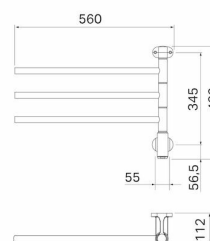

## Pax UTGÅTT - Ersätts av 26-2011 - Flex I 3/550, svängbar, Momento II™

Art. Nr 25-2011  
SEG 9411184  
RSK 8754369

- Svängbara armar på litet utrymme
- Möjlighet till appstyrning via Momento II™

**Flex I, 3 armar 560 mm individuellt svängbara.  
Momento II-timer med möjlighet till app-  
styrning. 30 W. Kromat stål.**

### Teknisk data

Placering av produkt (installation)	Vägg
Max Watt (W)	30
Spänning 5v -400V	230V AC
Elförsörjningsfas	1-fas
Isolationsklass	II
Trådlös möjlighet	Bluetooth LE
Kapslingsklass (IP)	IP 44
Uteffekt elprodukter (W)	30
Bredd (mm)	560
Höjd (mm)	420
Djup (mm)	112
Material	Stål
Etim kod	EC003624

## Beskrivning

Flex I har 3 armar som är 560 mm långa. Armarna är individuellt svängbara och du kan vrida dem som du vill, antingen för att optimalt utnyttja torkmöjligheterna eller för att göra Flex I så liten som möjligt. Rören är raka, vilket gör det enkelt att hänga på och ta av dina handdukar.