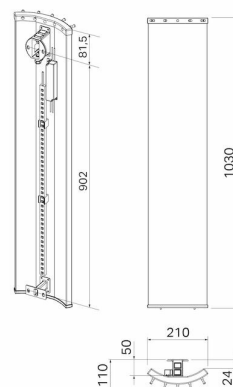

Pax Velvet 1030 svart

Art. Nr 22-3503
SEG 9412216
RSK 8755305

- Unik designtork med eller utan LED-belysning

Velvet, el-handdukstork producerad i aluminium. Höjd 1030 mm, bredd 210 mm. Svart med kromade krokar. 85 W

Teknisk data

Placering av produkt (installation)	Vägg
Max Watt (W)	85
Spänning 5v -400V	230V AC
Elförsörjningsfas	1-fas
Isolationsklass	I skall skyddsjordas
Kapslingsklass (IP)	IP 44
Uteffekt elprodukter (W)	85
Bredd (mm)	210
Höjd (mm)	1030
Djup (mm)	110
Material	Aluminium
Miljömärkning	WEEE, REACH
Etim kod	EC003624

Måttskiss

Beskrivning

Velvet är en designad handdukstork med en mjukt välvd profil i aluminium. Velvet finns med en diskret LED-belysning som framhäver dess unika former. Nattetid blir

den till en praktisk nattlampa. Velvet finns i fyra standardfärger: silver, champagne, svart eller högblank vit.