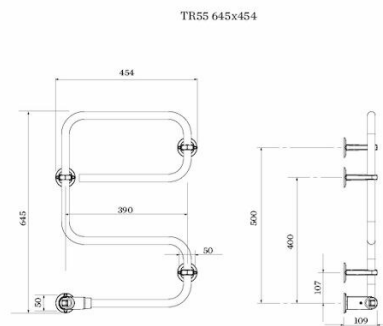

Pax UTGÅTT - Ersätts av 3505-8 - TR55 objekt, krom

Art. Nr 3504-8
SEG 9412888
RSK 8757837

- Fyra storlekar
- Vändbara
- Låg energiförbrukning

TR55 objekt. Kromat stål. Bredd 454 mm, höjd 645 mm. 40 W.

Teknisk data

Placering av produkt (installation)	Vägg
Max Watt (W)	38
Spänning 5v -400V	230V AC
Elförsörjningsfas	1-fas
Isolationsklass	II
Kapslingsklass (IP)	IP 44
Uteffekt elprodukter (W)	38
Bredd (mm)	454
Höjd (mm)	645
Djup (mm)	109
Material	Stål
Etim kod	EC003624

Måttskiss

Beskrivning

Pax TR är med sin klassiska design och bockade rör enkel att använda. De finns med kromade eller vitlackerade rör. De vrid- och flyttbara väggfästena låser på ett unikt sätt handdukstorken mot underlaget när du drar åt

montageskruvarna. De vridbara fästena gör det dessutom möjligt att placera kopplingshuset i valfritt hörn. Med en låg effekt (30–60 watt) förbrukar Pax TR-serien upp till 33 procent mindre el än jämförbara konkurrenter.