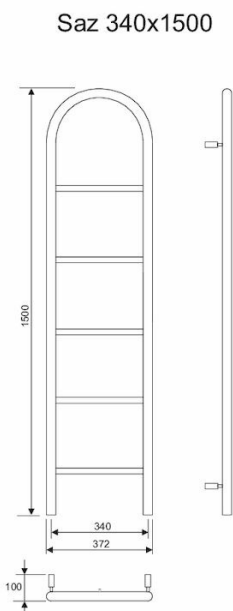

Pax Saz 370 x 1500

Art. Nr 24-4401
SEG 9411227
RSK 8684778

- Unik form med känsla av spa

**Saz kombitorok. Bredd 370 mm, höjd 1500 mm.
Tillverkad i rostfritt polerat stål. 1/2-tums
anslutning.**

Teknisk data

Placering av produkt (installation)	Vägg
Bredd (mm)	370
Höjd (mm)	1500
Djup (mm)	100
Material	Rostfritt stål
Etim kod	EC011023

Måttskiss

Beskrivning

Saz har en helt unik utformning. Kombinationen av den mjukt formade bågen och de rena linjerna gör Saz till en handdukstork som höjer elegansen i ditt badrum.

Saz kombitorck fylls med vatten och värms via Pax Elpatron och/eller befintligt radiatorsystem (ej VVC).

Bredd: 370 mm

Höjd: 1500 mm

Yta: Blank

Material: Rostfritt stål

Anslutning: Nedtill höger/vänster

Levereras: Ofyllt med upphängningsbeslag, skruvar, pluggar, blindpluggar och avluftningsventil