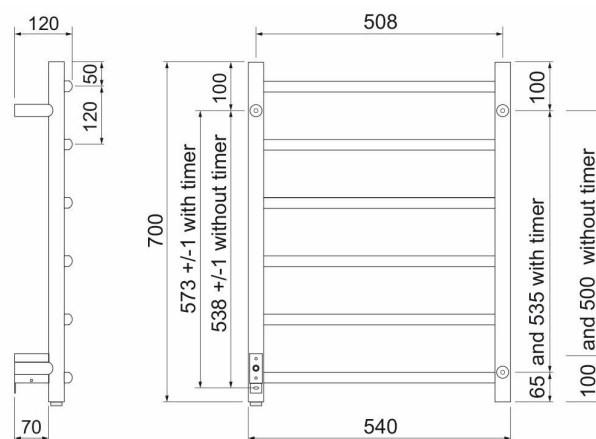

Pax Salsa höger

Art. Nr 3707-1
SEG 9410556
RSK 8754032

- Modern med klassiskt intryck

Salsa. Bredd 540 mm, höjd 700 mm. Rostfritt stål. 55 W.

Teknisk data

Placering av produkt (installation)	Vägg
Max Watt (W)	55
Spänning 5v -400V	230V AC
Elförsörjningsfas	1-fas
Isolationsklass	I skall skyddsjordas
Kapslingsklass (IP)	IP 44
Bredd (mm)	540
Höjd (mm)	700
Djup (mm)	120
Material	Rostfritt stål
Miljömärkning	SundaHus, WEEE, REACH
Etim kod	EC003624

Måttskiss

Beskrivning

Salsa, Stegmodell med runda rör som är lätt böjda. Salsa är tillverkad av rostfritt stål vilket gör torken till en prisvärd och funktionell klassiker i modern tappning. Av- och på-

funktion, 55 Watt, bredd 540mm, höjd 700mm. Dold elmontering, sladd och stickpropp finns som tillbehör. Salsa finns även i version med timer.

Tillbehör

**Sladdställ
jordat**

Art. Nr 8340-3

**Varvtals- och
effektregulator**