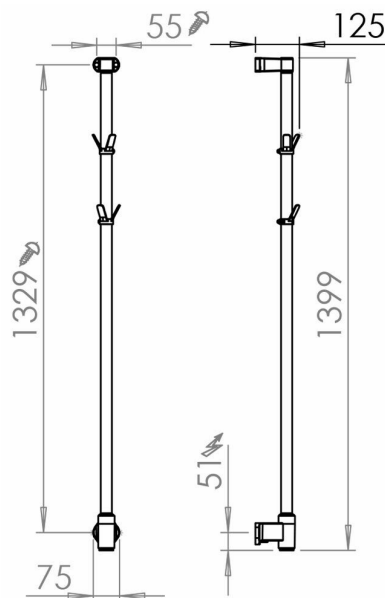

Pax Limbo Momento II vit

Art. Nr 3551-2
SEG 9411704
RSK 8754523

- Lättplacerad på liten yta
- Möjlighet till appstyrning via Momento II™

Limbo el-handdukstork , 1400 mm hög, två
krokar, 24W. Vitt stål, Momento II

Funktioner

Timer, Repetitiv timer, Effektreglering

Teknisk data

Placering av produkt (installation)	Vägg
Max Watt (W)	24
Spänning 5v -400V	230V AC
Elförsörjningsfas	1-fas
Isolationsklass	II
Trådlös möjlighet	Bluetooth LE
Kapslingsklass (IP)	IP 44
Bredd (mm)	75
Höjd (mm)	1399
Djup (mm)	125
Material	Stål, Plast
Plastmaterial specefikation	ABS
Etim kod	EC003624

Måttskiss

Beskrivning

Limbo är en elektrisk handdukstork med en slimmad och diskret design. Torken mäter endast 5 x 140 cm, vilket gör den mycket lättplacerad.

Välj mellan rostfritt, svart eller vitt utförande. Limbo levereras komplett med Momento II™-fäste för dolt el-montage placerat nedtill.