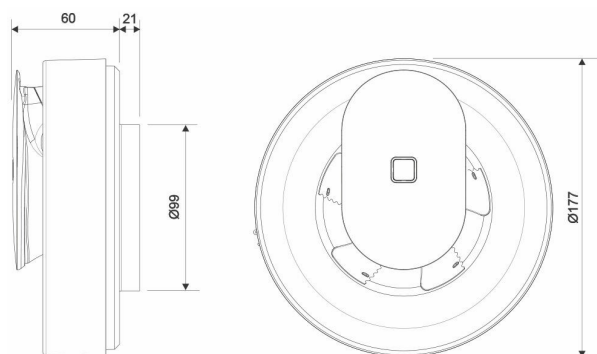

Pax Pax Calima vit

Art. Nr	1550-1
SEG	9302508
RSK	8760348

- Fukt- och ljussensor
- Möjlighet till appstyrning
- Inbyggd 12-voltsingång
- Funktion för värmeförflyttning
- Grundinställd på tre hastighetslägen

Helautomatisk badrumsfläkt med möjlighet till appstyrning. Med inbyggd allpolig brytare.

Funktioner

Intelligent Fuktsensor, Ljussensor, Temperatursensor, Eftergångstimer, Timer, Konstant flöde, Tändtråd

Teknisk data

Placering av produkt (installation)	Horisontell, Vertikal
Maxtryck (Pa)	25
Kapacitet friblåsande Max (m³/h)	110
Ljudtrycknivå 3m dBA	17-20
Max Watt (W)	4
Spänning 5v -400V	12V DC, 100V AC, 110V AC, 230V AC
Elförsörjningsfas	1-fas
Isolationsklass	II
Typ av motor	EC
Trådlös möjlighet	Bluetooth LE
Kapslingsklass (IP)	IP 44
Kanal dimension nominal Ø (mm)	100
Bredd (mm)	177
Höjd (mm)	177
Djup (mm)	81
Material	Plast
Plastmaterial specifikation	ABS
Maximal omgivningstemperatur (°C)	50
Minimal omgivningstemperatur (°C)	0
Miljömärkning	SundaHus, WEEE, REACH

Måttskiss