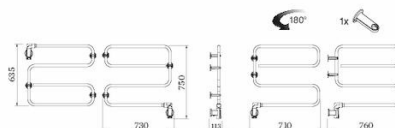

Pax UTGÅTT - Ersätts av 3517-8 - TR85-i, fast/svängbar, Momento II™

Art. Nr 3516-8
SEG 9411133
RSK 8754350

- Vägghast eller svängbar, du väljer

TR85-i, fast/svängbar. Momento II™. Bredd 730 mm, höjd 750 mm. Kromat stål. 60 W.

Funktioner

Timer

Teknisk data

Placering av produkt (installation)	Vägg
Max Watt (W)	60
Spänning 5v -400V	230V AC
Elförsörjningsfas	1-fas
Isolationsklass	II
Trådlös möjlighet	Bluetooth LE
Kapslingsklass (IP)	IP 44
Uteffekt elprodukter (W)	60
Bredd (mm)	730
Höjd (mm)	750
Djup (mm)	113
Material	Stål
Etim kod	EC003624

Måttskiss

PAX TR85-i

Beskrivning

TR-i torkarna är svängbara vilket ger flera möjligheter. Du väljer själv om du vill ha den fast eller svängbar. Välj mellan tre bredder: 460 mm, 500 mm eller 730 mm. Alla har höjden 750 mm.

För fast montage mot vägg monteras den med det extra väggfästet som medföljer. Handdukstorkarna är vändbara och kan installeras med elanslutningen i valfritt hörn, vilket gör TR-i lättplacerad i alla miljöer.