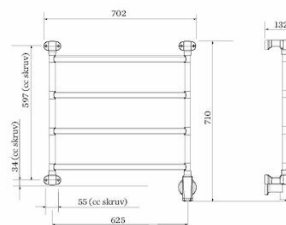

Pax UTGÅTT - Ersätts av 3526-4 - Blues-i bred 4-steg, Momento II™

Art. Nr 3524-4
SEG 9411209
RSK 8754391

- Mjuka linjer med runda, välvda rör

Blues-i bred 4-steg. Momento II™. Bredd 700 mm, höjd 710 mm. Kromat stål. 55 W.

Funktioner

Timer

Teknisk data

Placering av produkt (installation)	Vägg
Max Watt (W)	55
Spänning 5v -400V	230V AC
Elförsörjningsfas	1-fas
Isolationsklass	II
Trådlös möjlighet	Bluetooth LE
Kapslingsklass (IP)	IP 44
Uteffekt elprodukter (W)	55
Bredd (mm)	700
Höjd (mm)	710
Djup (mm)	118
Material	Stål
Etim kod	EC003624

Måttskiss

Blues-i 4steg, 710x702

Beskrivning

Blues-i ger ett mjukt intryck med sina runda välvda rör. Välj mellan två bredder: 550 mm och 700 mm, och tre olika höjder: 710 mm, 1030 mm och 1350 mm.

Konstruktionen i kromat stål är mycket stabil med konsoler i metall. Blues-i levereras komplett med Momento II™-fäste för dolt el-montage placerat nedtill till höger.