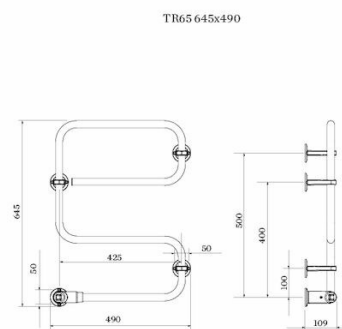

Pax UTGÅTT - Ersätts av 3507-9 - TR65 objekt, krom

Art. Nr 3503-9
SEG 9412846
RSK 8757686

- Fyra storlekar
- Vändbara
- Låg energiförbrukning

TR65 standard. Kromat stål. Bredd 490 mm,
höjd 645 mm. 40 W.

Teknisk data

Placering av produkt (installation)	Vägg
Max Watt (W)	40
Spänning 5v -400V	230V AC
Elförsörjningsfas	1-fas
Isolationsklass	II
Kapslingsklass (IP)	IP 44
Uteffekt elprodukter (W)	40
Bredd (mm)	490
Höjd (mm)	645
Djup (mm)	109
Material	Stål
Etim kod	EC003624

Måttskiss