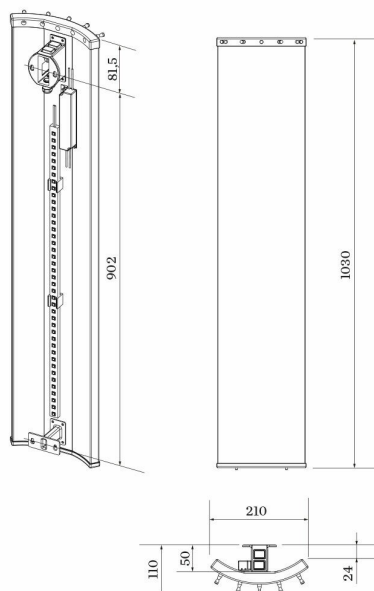

Pax Velvet 1030 champagne

Art. Nr 22-3505
SEG 9412218
RSK 8755307

- Unik designtork med eller utan LED-belysning

Velvet, el-handdukstork producerad i aluminium. Höjd 1030 mm, bredd 210 mm. Champagne med kromade krokar. 85 W.

Teknisk data

Placering av produkt (installation)	Vägg
Max Watt (W)	85
Spänning 5v -400V	230V AC
Elförsörjningsfas	1-fas
Isolationsklass	I skall skyddsjordas
Kapslingsklass (IP)	IP 44
Bredd (mm)	210
Höjd (mm)	1030
Djup (mm)	110
Material	Aluminium
Miljömärkning	WEEE, REACH
Etim kod	EC003624

Måttskiss

Beskrivning

Velvet är en designad handdukstork med en mjukt välvd profil i aluminium. Velvet finns med en diskret ledbelysning som framhäver dess unika former. Nattetid blir den till en

praktisk nattlampa. Velvet finns i fyra standardfärger; silver, champagne, svart eller högblank vit.